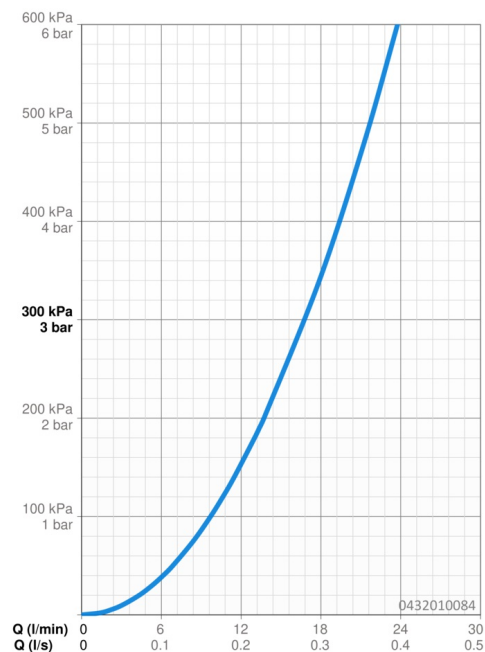

Caractéristiques techniques

Caractéristiques de débit

Débit à 3 bar **16.8 l/min**

Caractéristiques techniques

Alimentation en eau chaude **max. +65°C**
Pression de service **0.5-5 bar**
Taille de raccord **G1/2**
Matériau **Composite**

Règlementations

Norme EN **EN 1112**