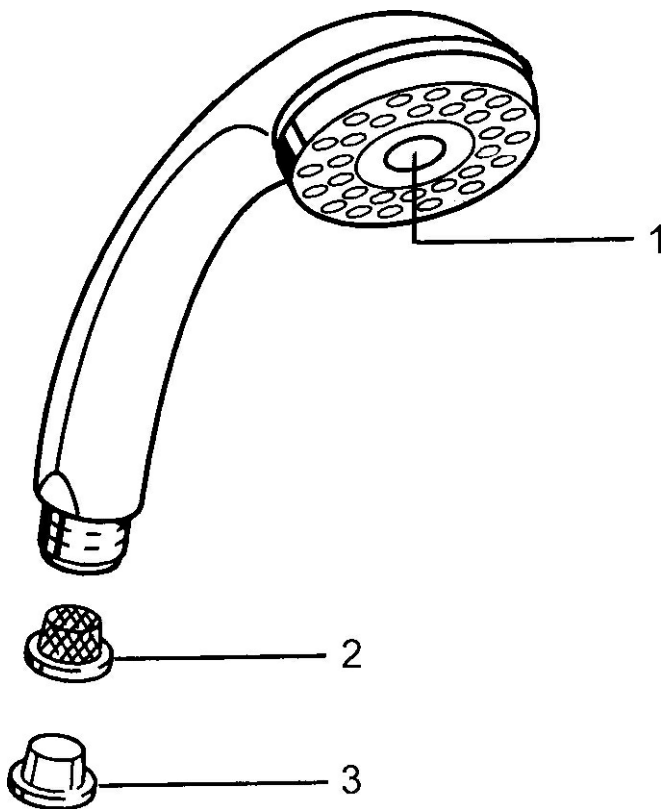

EAN: 4015474673410
static.hansa.com/0432010084

- Solutions de douche
- Equipement auxiliaire
- Noir
- Protection antitorsion
- Relaxant - Jet d'eau doux, agréable pour tout le corps,
Classique - Jet d'eau régulier et doux
- Filtre(s) à impuretés
- 2 jets

Caractéristiques techniques

Caractéristiques de débit

Débit à 3 bar **16.8 l/min**

Caractéristiques techniques

Alimentation en eau chaude **max. +65°C**
 Pression de service **0.5-5 bar**
 Taille de raccord **G1/2**
 Matériau **Composite**

Règlementations

Norme EN **EN 1112**

Pièces de rechange

SP04320100

	Nom	Code
1	Cache Arrêté	59911288
2	Tête de douche	59906859
N.I.	Raccord tuyau, G1/2 Arrêté	59912237