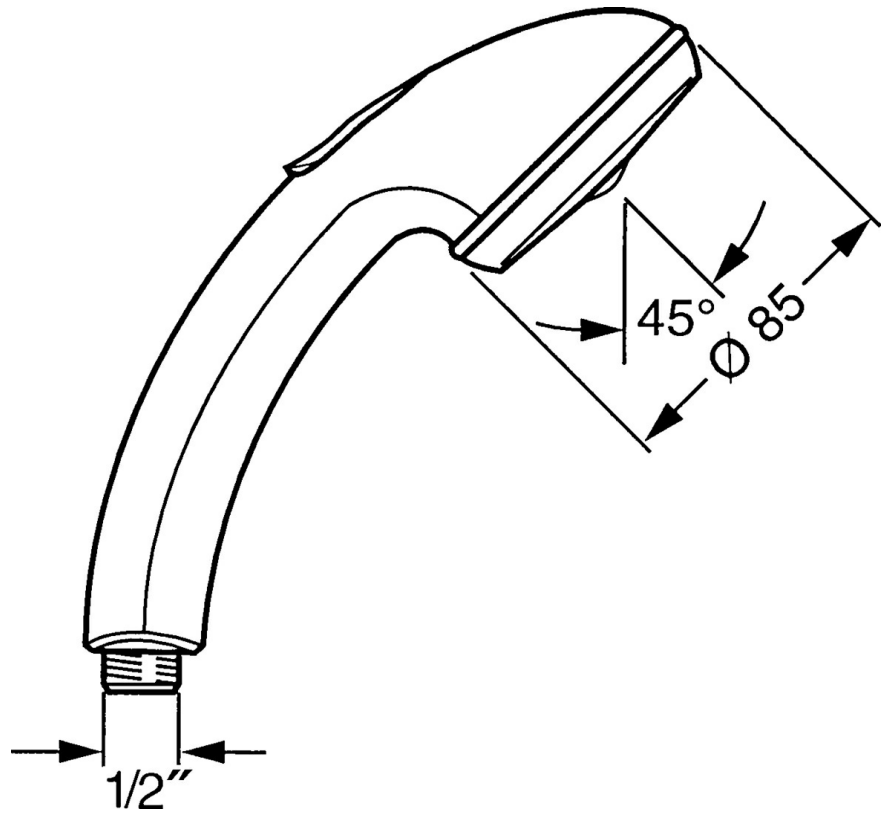

EAN: 4015474673410
static.hansa.com/0432010084

- Solutions de douche
- Equipement auxiliaire
- Noir
- Protection antitorsion
- Relaxant - Jet d'eau doux, agréable pour tout le corps,
Classique - Jet d'eau régulier et doux
- Filtre(s) à impuretés
- 2 jets

Caractéristiques techniques

Caractéristiques de débit

Débit à 3 bar **16.8 l/min**

Caractéristiques techniques

Alimentation en eau chaude **max. +65°C**
 Pression de service **0.5-5 bar**
 Taille de raccord **G1/2**
 Matériau **Composite**

Règlementations

Norme EN **EN 1112**

Pièces de rechange

SP04320100

	Nom	Code
1	Cache Arrêté	59911288
2	Tête de douche	59906859
N.I.	Raccord tuyau, G1/2 Arrêté	59912237