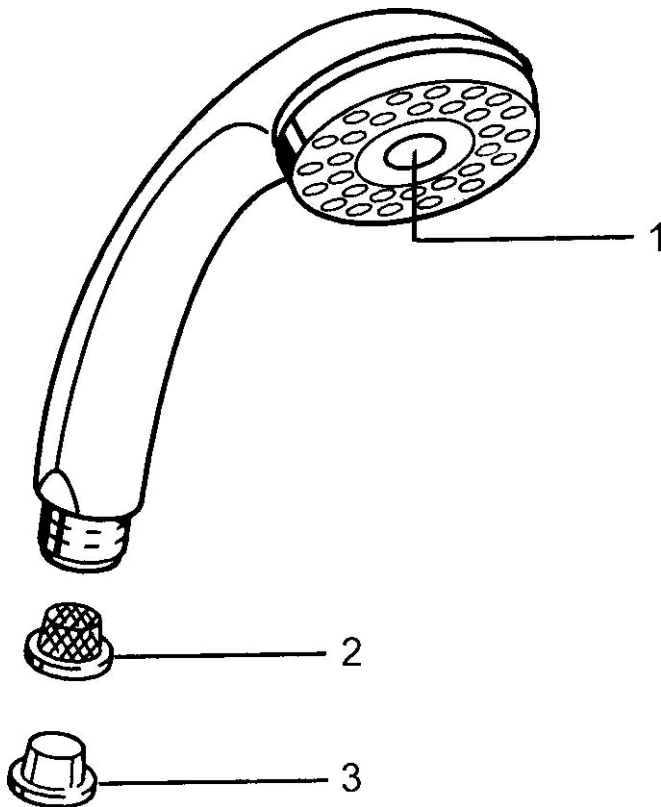

EAN: 4015474673410
static.hansa.com/0432010084

- Dusche
- Zubehör
- Schwarz
- Twist guard, Verdrehschutz für Brauseschlauch
- Entspannend - Sanfter Wasserstrahl, angenehm für den ganzen Körper, Normal - Gleichmäßiger und weicher Wasserstrahl
- Schmutzfilter
- 2-strahlig

Technische Daten

Durchflusseigenschaften

Durchfluss bei 3 bar **16.8 l/min**

Technische Eigenschaften

Warmwasserversorgung **max. +65°C**
 Arbeitsdruck **0.5-5 bar**
 Anschlussgröße **G1/2**
 Werkstoff **Verbundwerkstoff**

Vorschriften

EN Standard **EN 1112**

Ersatzteile

SP04320100

	Name	Art.-Nr.
1	Abdeckung Ausgelaufen	59911288
2	Sieb	59906859
N.I.	Schlauchanschluß, G1/2 Ausgelaufen	59912237