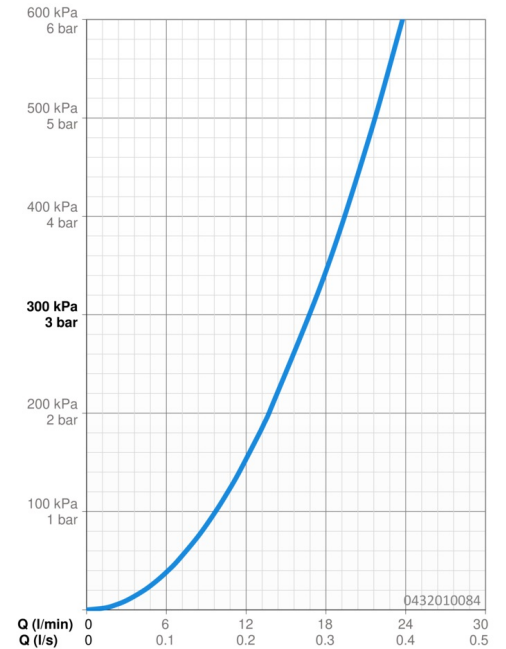

Technische Daten

Durchflusseigenschaften

Durchfluss bei 3 bar **16.8 l/min**

Technische Eigenschaften

Warmwasserversorgung **max. +65°C**
Arbeitsdruck **0.5-5 bar**
Anschlussgröße **G1/2**
Werkstoff **Verbundwerkstoff**

Vorschriften

EN Standard **EN 1112**