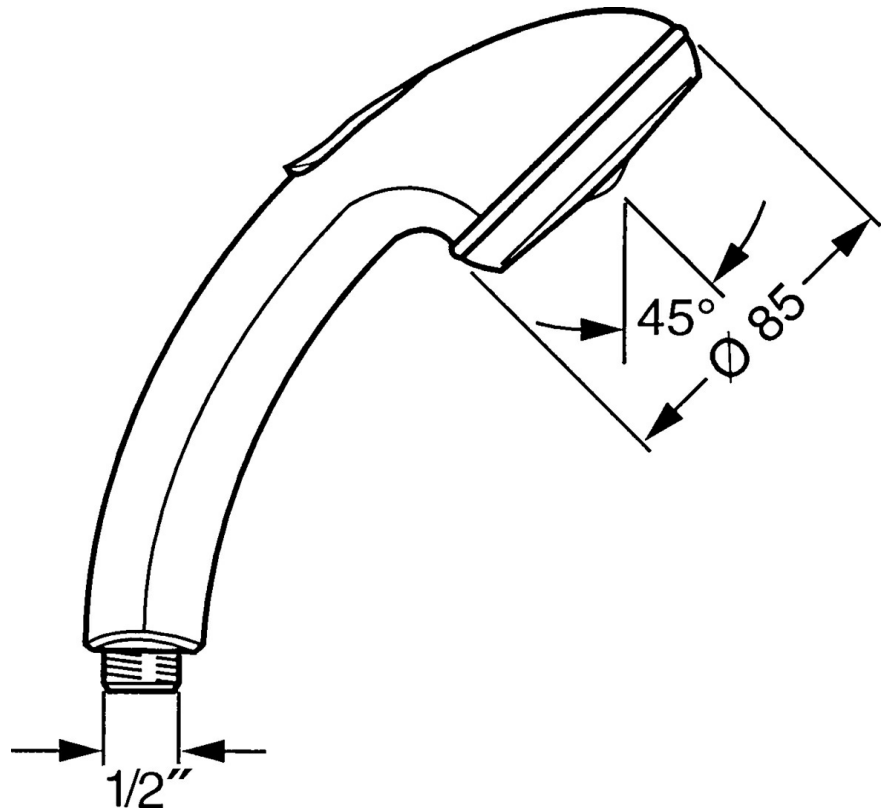

EAN: 4015474673410
static.hansa.com/0432010084

- Dusche
- Zubehör
- Schwarz
- Twist guard, Verdrehschutz für Brauseschlauch
- Entspannend - Sanfter Wasserstrahl, angenehm für den ganzen Körper, Normal - Gleichmäßiger und weicher Wasserstrahl
- Schmutzfilter
- 2-strahlig

Technische Daten

Durchflusseigenschaften

Durchfluss bei 3 bar **16.8 l/min**

Technische Eigenschaften

Warmwasserversorgung **max. +65°C**
 Arbeitsdruck **0.5-5 bar**
 Anschlussgröße **G1/2**
 Werkstoff **Verbundwerkstoff**

Vorschriften

EN Standard **EN 1112**

Ersatzteile

SP04320100

	Name	Art.-Nr.
1	Abdeckung Ausgelaufen	59911288
2	Sieb	59906859
N.I.	Schlauchanschluß, G1/2 Ausgelaufen	59912237