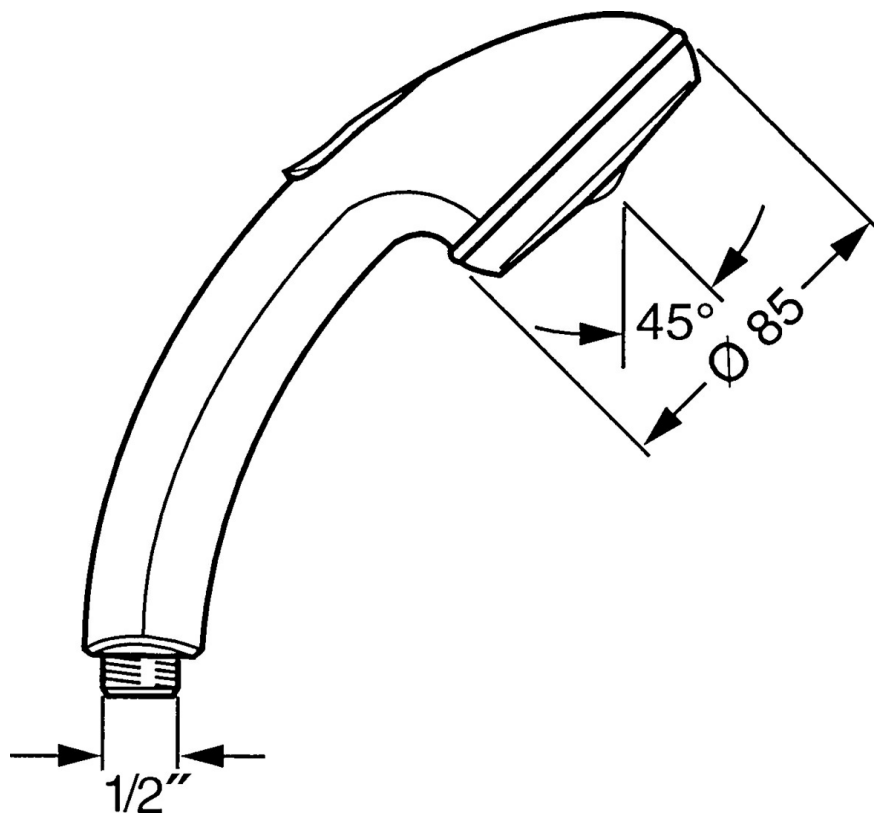

EAN: 4015474673410
static.hansa.com/0432010084

- Řešení pro sprchy
- Příslušenství
- Černá
- Sprchová hadice s ochranou proti překroucení
- Relaxační - Jemný proud vody, příjemný pro celé tělo,
- Normální - Rovnoměrný a jemný proud vody
- Filtr(y) na nečistoty
- 2 proudy

Technické údaje

Vlastnosti průtoku

Průtokové množství při 3 bar **16.8 l/min**

Technické vlastnosti

Zdroj teplé vody **max. +65°C**
 Pracovní tlak **0.5-5 bar**
 Velikost přípojky **G1/2**
 Materiál **Kompozit**

Předpisy

Norma EN **EN 1112**

Náhradní díly

SP04320100

	Název	Kód
1	Kryt Ukončeno	59911288
2	Filtr	59906859
N.I.	Šroubení pro připojení hadice, G1/2 Ukončeno	59912237