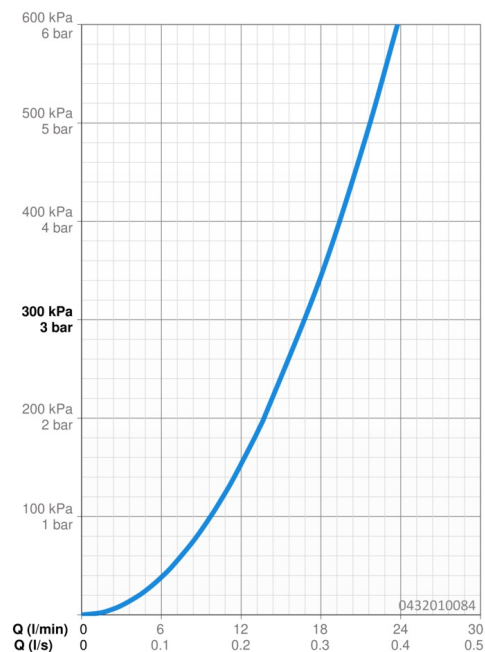

Technické údaje

Vlastnosti průtoku

Průtokové množství při 3 bar **16.8 l/min**

Technické vlastnosti

Zdroj teplé vody **max. +65°C**
Pracovní tlak **0.5-5 bar**
Velikost přípojky **G1/2**
Materiál **Kompozit**

Předpisy

Norma EN **EN 1112**