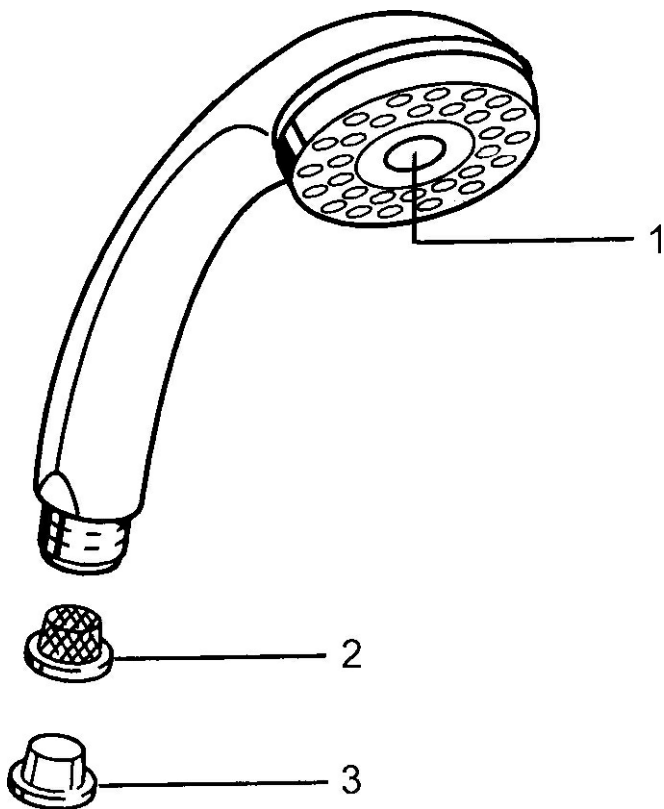

EAN: 4015474673410
static.hansa.com/0432010084

- Řešení pro sprchy
- Příslušenství
- Černá
- Sprchová hadice s ochranou proti překroucení
- Relaxační - Jemný proud vody, příjemný pro celé tělo,
- Normální - Rovnoměrný a jemný proud vody
- Filtr(y) na nečistoty
- 2 proudy

Technické údaje

Vlastnosti průtoku

Průtokové množství při 3 bar **16.8 l/min**

Technické vlastnosti

Zdroj teplé vody **max. +65°C**
 Pracovní tlak **0.5-5 bar**
 Velikost přípojky **G1/2**
 Materiál **Kompozit**

Předpisy

Norma EN **EN 1112**

Náhradní díly

SP04320100

	Název	Kód
1	Kryt Ukončeno	59911288
2	Filtr	59906859
N.I.	Šroubení pro připojení hadice, G1/2 Ukončeno	59912237