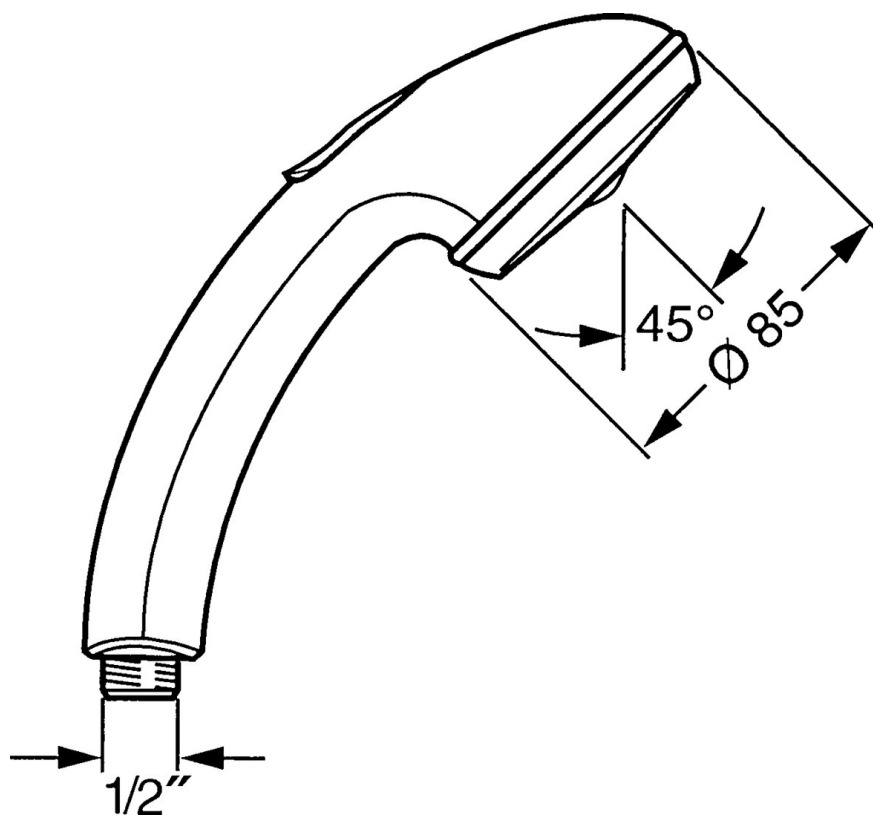

EAN: 4015474673403  
[static.hansa.com/0432010083](https://static.hansa.com/0432010083)

- Riešenia pre sprchy
- Príslušenstvo
- Červená
- Sprchová hadica s ochranou proti prekrúteniu
- Relaxačný - jemný prúd vody, príjemný pre celé telo,  
Normálny - Rovnomerný a jemný prúd vody
- Filter, filtre na nečistoty
- 2-prúdová

### Technické vlastnosti

Dodávka teplej vody **max. +65°C**  
 Pracovný tlak **0.5-5 bar**  
 Spojovacia veľkosť **G1/2**  
 Materiál **Kompozit**