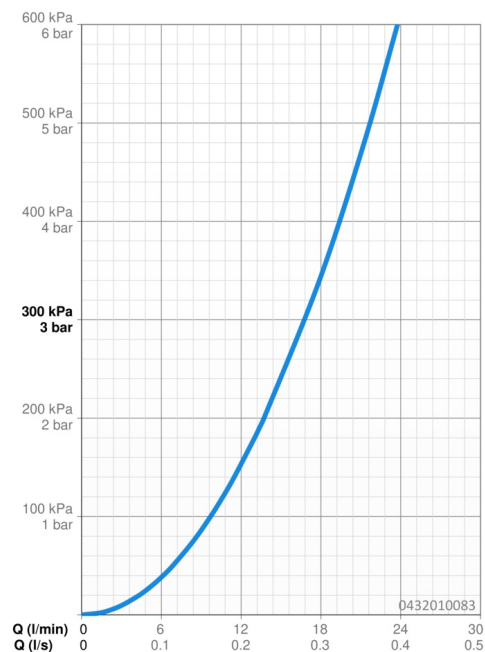

Technické údaje

Vlastnosti prietoku

Prietok pri tlaku 3 bar **16.8 l/min**

Technické vlastnosti

Dodávka teplej vody **max. +65°C**
Pracovný tlak **0.5-5 bar**
Spojovacia veľkosť **G1/2**
Materiál **Kompozit**

Predpisy

Norma EN **EN 1112**