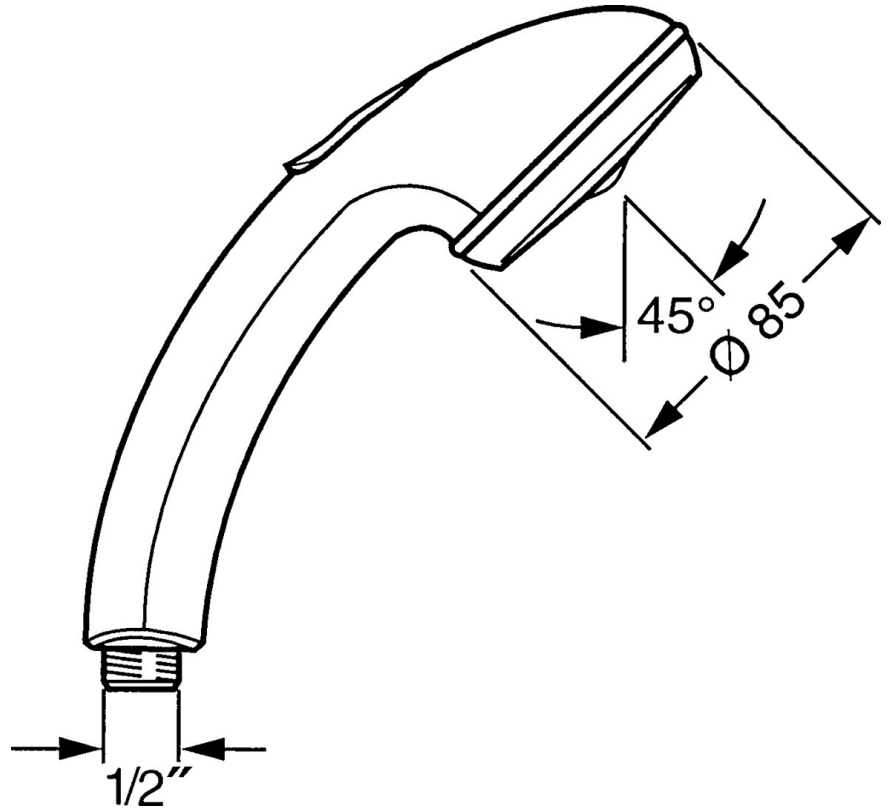

EAN: 4015474673403  
[static.hansa.com/0432010083](https://static.hansa.com/0432010083)

- Douche oplossingen
- Hulpuitrustingen
- Rood
- Twist guard, draaibeveiliging voor doucheslang
- Ontspannend – zachte waterstroom, aangenaam voor het hele lichaam, Normaal – gelijkmatige en zachte waterstroom
- Vuilfilter(s)
- 2-stralig

### Doorstromingseigenschappen

Doorstroomhoeveelheid bij 3 bar **16.8 l/min**

### Technische eigenschappen

Warmwatertoevoer **max. +65°C**  
 Werkdruk **0.5-5 bar**  
 Aansluitmaat **G1/2**  
 Materiaal **Composite**