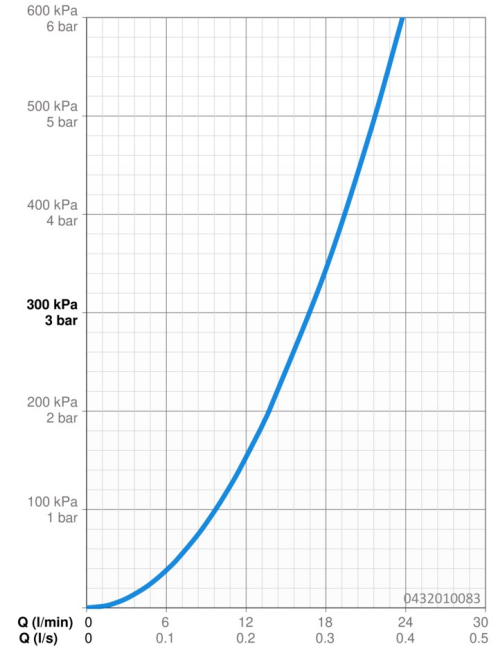

Technische gegevens

Doorstromingseigenschappen

Doorstroomhoeveelheid bij 3 bar **16.8 l/min**

Technische eigenschappen

Warmwatertoevoer **max. +65°C**
Werkdruk **0.5-5 bar**
Aansluitmaat **G1/2**
Materiaal **Composite**

Voorschriften

EN-norm **EN 1112**