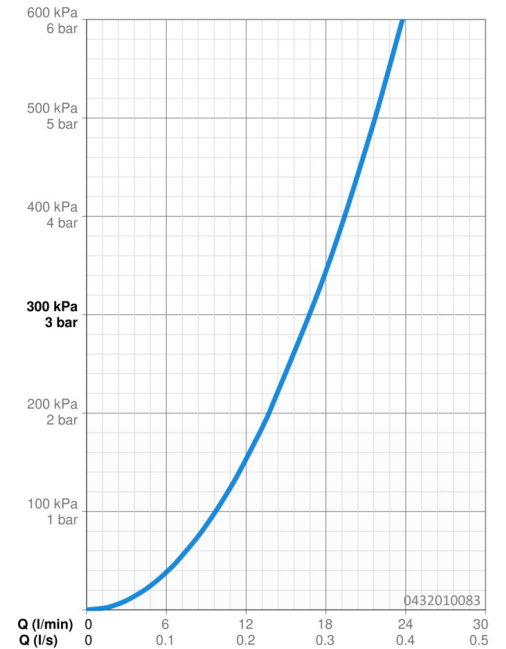

Caractéristiques techniques

Caractéristiques de débit

Débit à 3 bar **16.8 l/min**

Caractéristiques techniques

Alimentation en eau chaude **max. +65°C**
Pression de service **0.5-5 bar**
Taille de raccord **G1/2**
Matériau **Composite**

Règlementations

Norme EN **EN 1112**