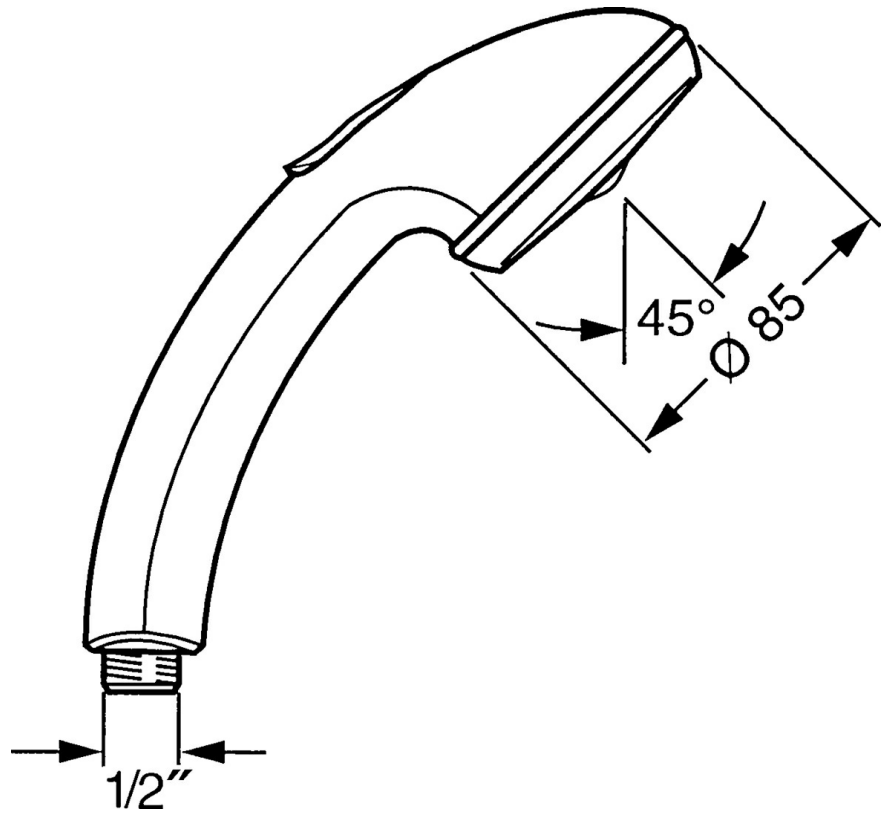

EAN: 4015474673403  
[static.hansa.com/0432010083](https://static.hansa.com/0432010083)

- Solutions de douche
- Equipement auxiliaire
- Rouge
- Protection antitorsion
- Relaxant - Jet d'eau doux, agréable pour tout le corps,  
Classique - Jet d'eau régulier et doux
- Filtre(s) à impuretés
- 2 jets

### Caractéristiques de débit

Débit à 3 bar **16.8 l/min**

### Caractéristiques techniques

Alimentation en eau chaude **max. +65°C**  
 Pression de service **0.5-5 bar**  
 Taille de raccord **G1/2**  
 Matériau **Composite**

### SP04320100

	Nom	Code
1	Cache Arrêté	59911288
2	Tête de douche	59906859
N.I.	Raccord tuyau, G1/2 Arrêté	59912237