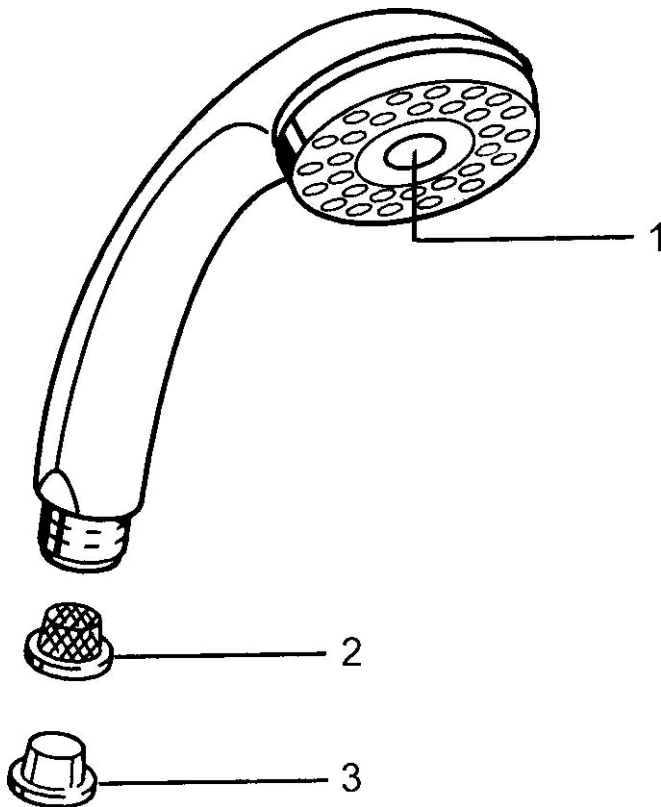

Pièces de rechange

SP04320100

	Nom	Code
1	Cache Arrêté	59911288
2	Tête de douche	59906859
N.I.	Raccord tuyau, G1/2 Arrêté	59912237