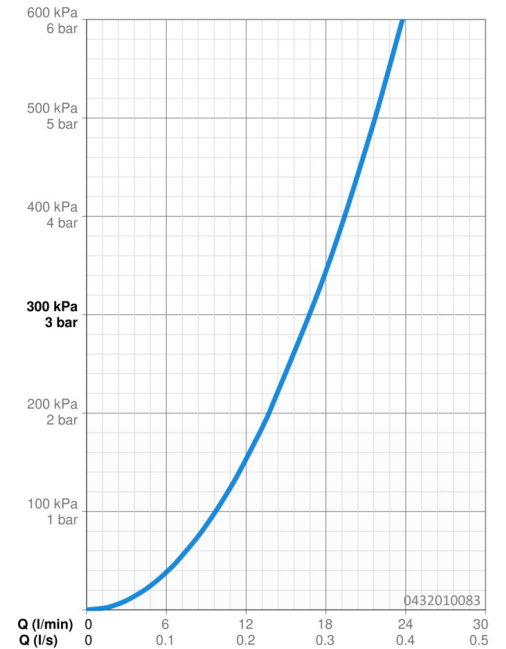

Technische Daten

Durchflusseigenschaften

Durchfluss bei 3 bar **16.8 l/min**

Technische Eigenschaften

Warmwasserversorgung **max. +65°C**
Arbeitsdruck **0.5-5 bar**
Anschlussgröße **G1/2**
Werkstoff **Verbundwerkstoff**

Vorschriften

EN Standard **EN 1112**