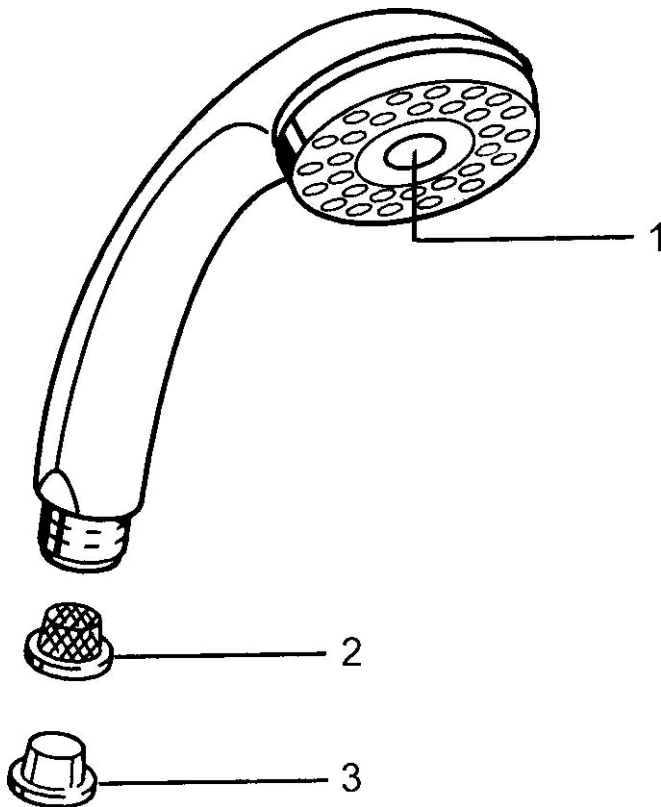

EAN: 4015474673403
static.hansa.com/0432010083

- Dusche
- Zubehör
- Rot
- Twist guard, Verdrehenschutz für Brauseschlauch
- Entspannend - Sanfter Wasserstrahl, angenehm für den ganzen Körper, Normal - Gleichmäßiger und weicher Wasserstrahl
- Schmutzfilter
- 2-strahlig

Technische Daten

Durchflusseigenschaften

Durchfluss bei 3 bar **16.8 l/min**

Technische Eigenschaften

Warmwasserversorgung **max. +65°C**
 Arbeitsdruck **0.5-5 bar**
 Anschlussgröße **G1/2**
 Werkstoff **Verbundwerkstoff**

Vorschriften

EN Standard **EN 1112**

Ersatzteile

SP04320100

	Name	Art.-Nr.
1	Abdeckung Ausgelaufen	59911288
2	Sieb	59906859
N.I.	Schlauchanschluß, G1/2 Ausgelaufen	59912237