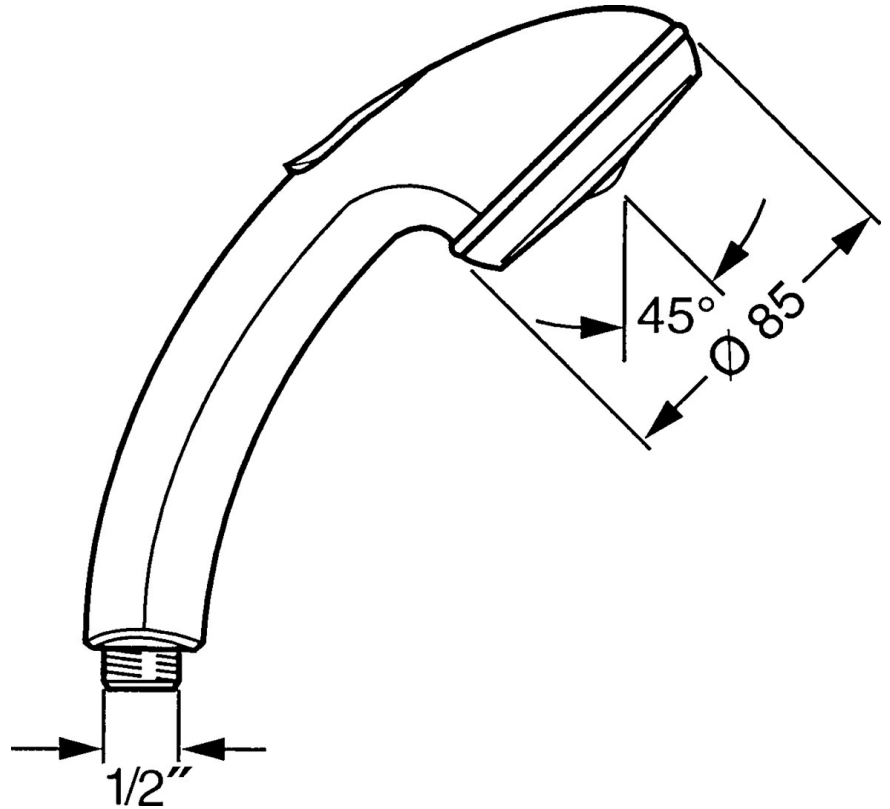

EAN: 4015474673403
static.hansa.com/0432010083

- Dusche
- Zubehör
- Rot
- Twist guard, Verdrehenschutz für Brauseschlauch
- Entspannend - Sanfter Wasserstrahl, angenehm für den ganzen Körper, Normal - Gleichmäßiger und weicher Wasserstrahl
- Schmutzfilter
- 2-strahlig

Technische Daten

Durchflusseigenschaften

Durchfluss bei 3 bar **16.8 l/min**

Technische Eigenschaften

Warmwasserversorgung **max. +65°C**
 Arbeitsdruck **0.5-5 bar**
 Anschlussgröße **G1/2**
 Werkstoff **Verbundwerkstoff**

Vorschriften

EN Standard **EN 1112**

Ersatzteile

SP04320100

	Name	Art.-Nr.
1	Abdeckung Ausgelaufen	59911288
2	Sieb	59906859
N.I.	Schlauchanschluß, G1/2 Ausgelaufen	59912237