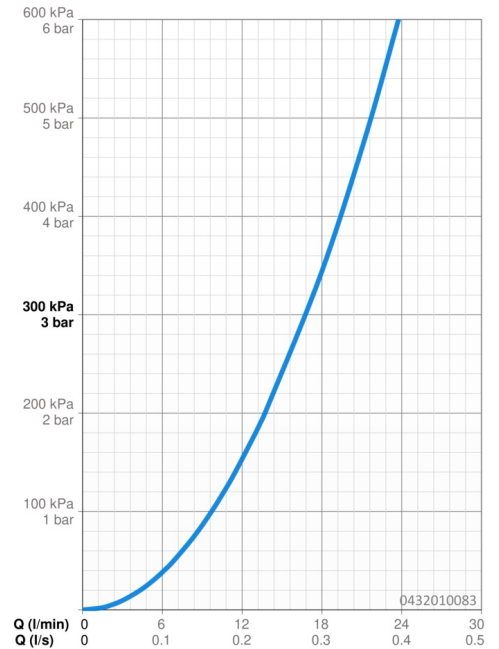

Technické údaje

Vlastnosti průtoku

Průtokové množství při 3 bar **16.8 l/min**

Technické vlastnosti

Zdroj teplé vody **max. +65°C**
Pracovní tlak **0.5-5 bar**
Velikost přípojky **G1/2**
Materiál **Kompozit**

Předpisy

Norma EN **EN 1112**