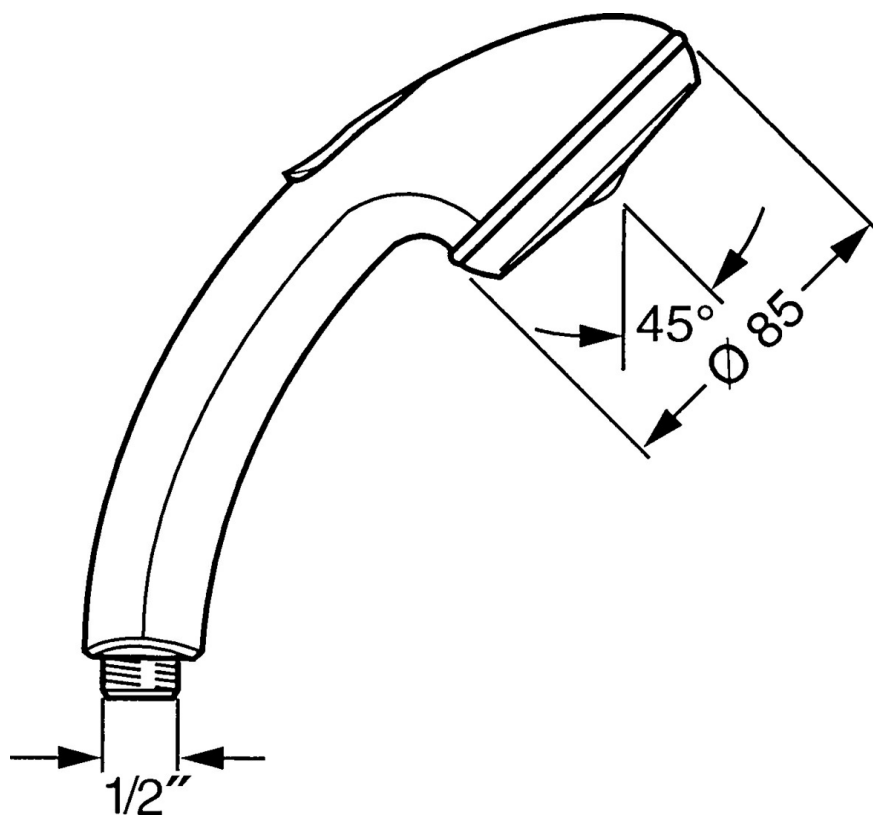

EAN: 4015474673403
static.hansa.com/0432010083

- Řešení pro sprchy
- Příslušenství
- Červená
- Sprchová hadice s ochranou proti překroucení
- Relaxační - Jemný proud vody, příjemný pro celé tělo,
- Normální - Rovnoměrný a jemný proud vody
- Filtr(y) na nečistoty
- 2 proudy

Technické údaje

Vlastnosti průtoku

Průtokové množství při 3 bar **16.8 l/min**

Technické vlastnosti

Zdroj teplé vody **max. +65°C**
 Pracovní tlak **0.5-5 bar**
 Velikost přípojky **G1/2**
 Materiál **Kompozit**

Předpisy

Norma EN **EN 1112**

Náhradní díly

SP04320100

	Název	Kód
1	Kryt Ukončeno	59911288
2	Filtr	59906859
N.I.	Šroubení pro připojení hadice, G1/2 Ukončeno	59912237