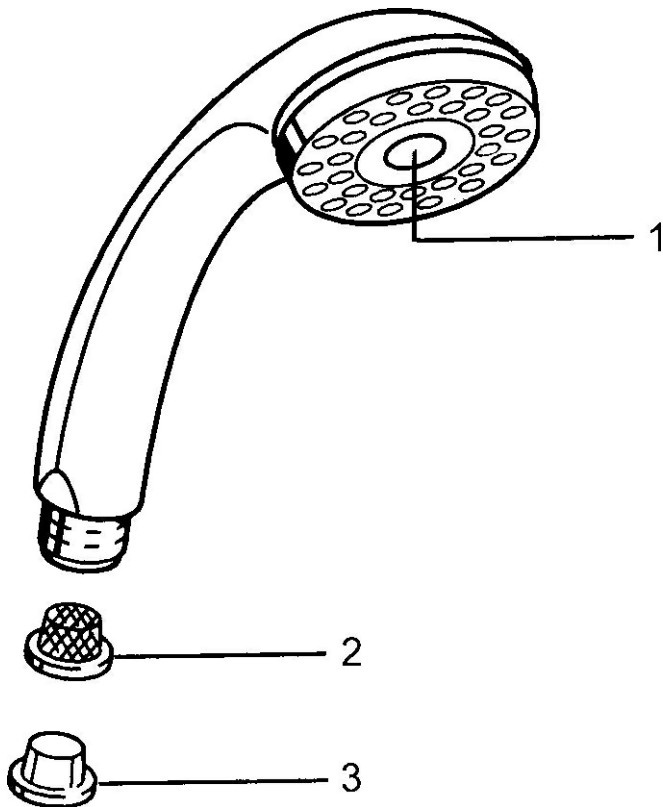

EAN: 4015474673403
static.hansa.com/0432010083

- Řešení pro sprchy
- Příslušenství
- Červená
- Sprchová hadice s ochranou proti překroucení
- Relaxační - Jemný proud vody, příjemný pro celé tělo,
- Normální - Rovnoměrný a jemný proud vody
- Filtr(y) na nečistoty
- 2 proudy

Technické údaje

Vlastnosti průtoku

Průtokové množství při 3 bar **16.8 l/min**

Technické vlastnosti

Zdroj teplé vody **max. +65°C**
 Pracovní tlak **0.5-5 bar**
 Velikost přípojky **G1/2**
 Materiál **Kompozit**

Předpisy

Norma EN **EN 1112**

Náhradní díly

SP04320100

	Název	Kód
1	Kryt Ukončeno	59911288
2	Filtr	59906859
N.I.	Šroubení pro připojení hadice, G1/2 Ukončeno	59912237