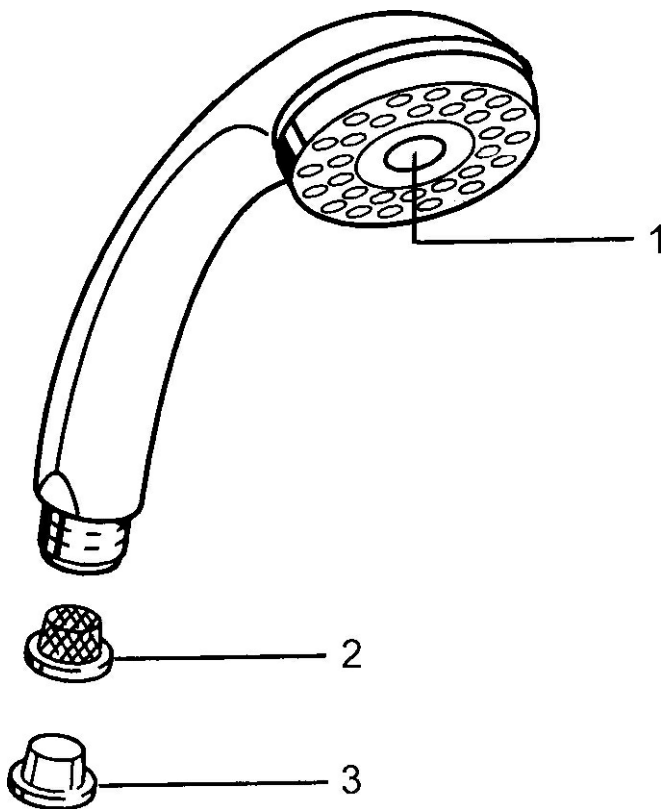

EAN: 4015474673366
static.hansa.com/0432010072

- Riešenia pre sprchy
- Príslušenstvo
- Sprchová hadica s ochranou proti prekrúteniu
- Relaxačný - jemný prúd vody, príjemný pre celé telo,
Normálny - Rovnomerný a jemný prúd vody
- Filter, filtre na nečistoty
- 2-prúdová

Technické údaje

Vlastnosti prietoku

Prietok pri tlaku 3 bar **16.8 l/min**

Technické vlastnosti

Dodávka teplej vody **max. +65°C**
 Pracovný tlak **0.5-5 bar**
 Spojovacia veľkosť **G1/2**
 Materiál **Kompozit**

Predpisy

Norma EN **EN 1112**

Náhradné diely

SP04320100

	Názov	Kód
1	Krytka Ukončené	59911288
2	Filtre	59906859
N.I.	Šróbenie pre pripojenie hadice, G1/2 Ukončené	59912237