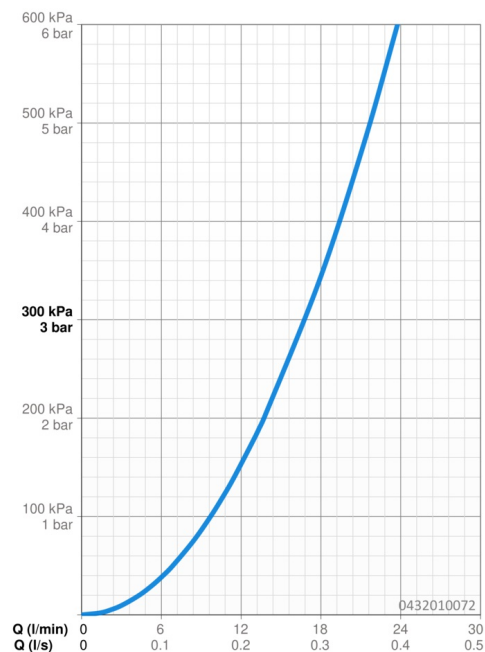

Technické údaje

Vlastnosti prietoku

Prietok pri tlaku 3 bar **16.8 l/min**

Technické vlastnosti

Dodávka teplej vody **max. +65°C**
Pracovný tlak **0.5-5 bar**
Spojovacia veľkosť **G1/2**
Materiál **Kompozit**

Predpisy

Norma EN **EN 1112**