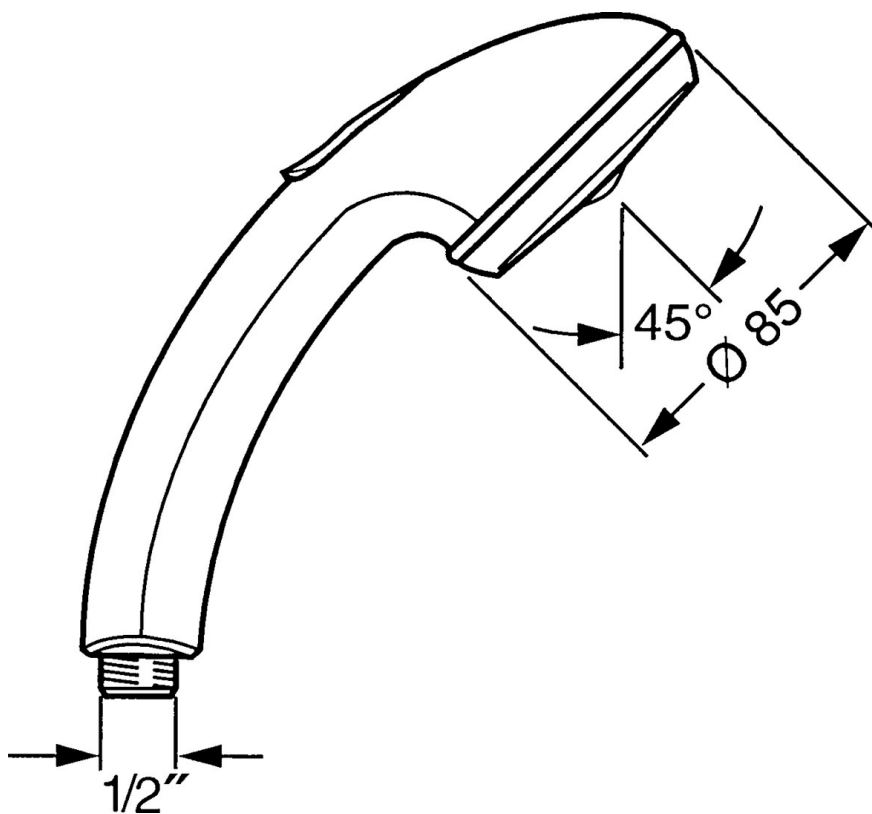

EAN: 4015474673366
static.hansa.com/0432010072

- Riešenia pre sprchy
- Príslušenstvo
- Sprchová hadica s ochranou proti prekrúteniu
- Relaxačný - jemný prúd vody, príjemný pre celé telo,
Normálny - Rovnomerný a jemný prúd vody
- Filter, filtre na nečistoty
- 2-prúdová

Technické údaje

Vlastnosti prietoku

Prietok pri tlaku 3 bar **16.8 l/min**

Technické vlastnosti

Dodávka teplej vody **max. +65°C**
 Pracovný tlak **0.5-5 bar**
 Spojovacia veľkosť **G1/2**
 Materiál **Kompozit**

Predpisy

Norma EN **EN 1112**

Náhradné diely

SP04320100

	Názov	Kód
1	Krytka Ukončené	59911288
2	Filtre	59906859
N.I.	Šróbenie pre pripojenie hadice, G1/2 Ukončené	59912237