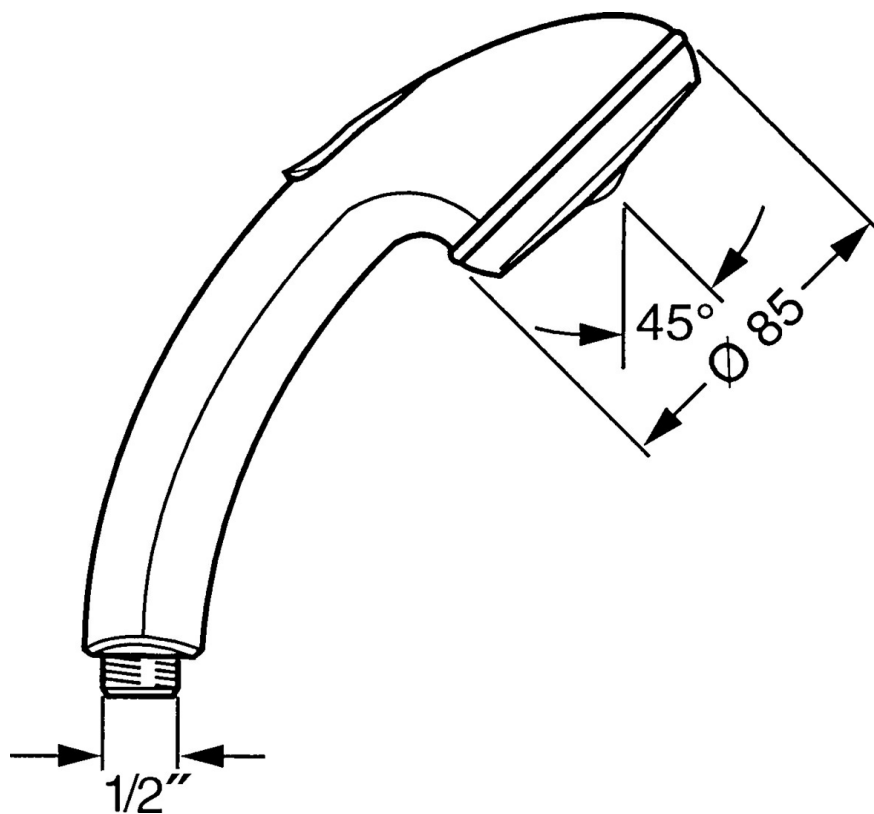

EAN: 4015474673366
static.hansa.com/0432010072

- Douche oplossingen
- Hulpuitrustingen
- Twist guard, draaibeveiliging voor doucheslang
- Ontspannend – zachte waterstroom, aangenaam voor het hele lichaam, Normaal – gelijkmatige en zachte waterstroom
- Vuilfilter(s)
- 2-stralig

Technische gegevens

Doorstromingseigenschappen

Doorstroomhoeveelheid bij 3 bar **16.8 l/min**

Technische eigenschappen

Warmwatertoevoer **max. +65°C**
 Werkdruk **0.5-5 bar**
 Aansluitmaat **G1/2**
 Materiaal **Composite**

Voorschriften

EN-norm **EN 1112**

Reserveonderdelen

SP04320100

	Naam	Code
1	Kap Stopgezet	59911288
2	Filter sproeier	59906859
N.I.	Koppelstuk flexibel, G1/2 Stopgezet	59912237