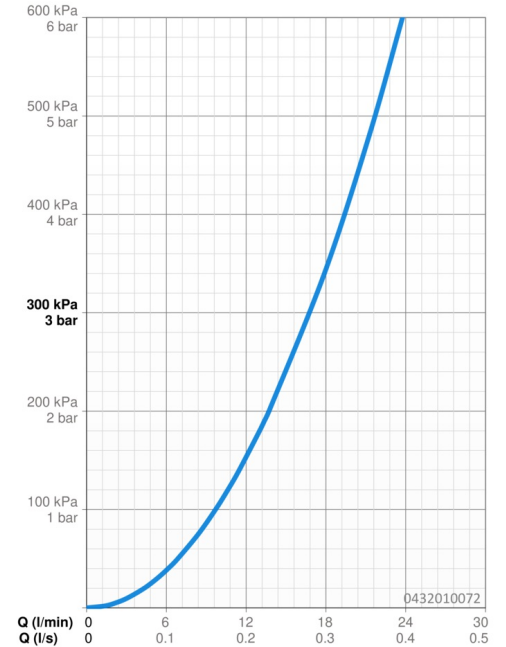

Technische gegevens

Doorstromingseigenschappen

Doorstroomhoeveelheid bij 3 bar **16.8 l/min**

Technische eigenschappen

Warmwatertoevoer **max. +65°C**
Werkdruk **0.5-5 bar**
Aansluitmaat **G1/2**
Materiaal **Composite**

Voorschriften

EN-norm **EN 1112**