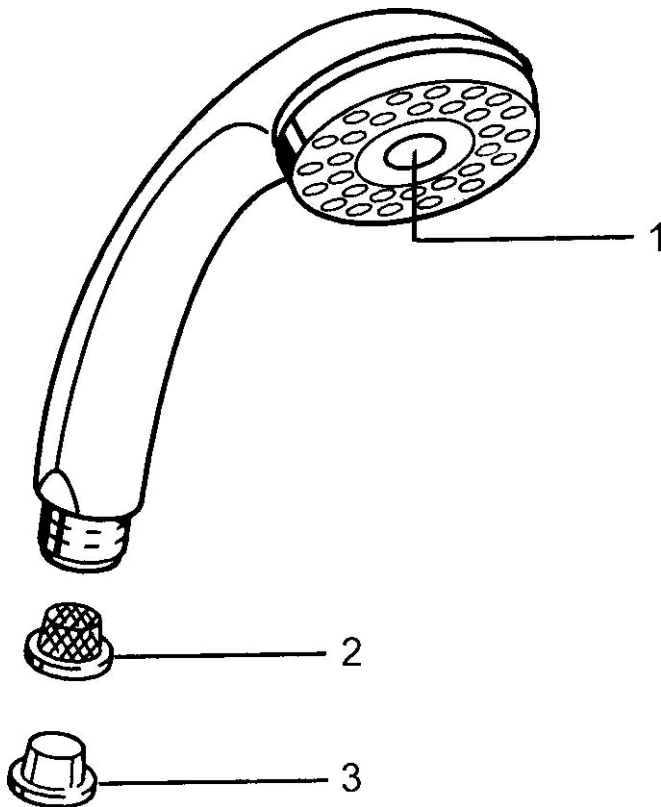

EAN: 4015474673366
static.hansa.com/0432010072

- Douche oplossingen
- Hulpuitrustingen
- Twist guard, draaibeveiliging voor doucheslang
- Ontspannend – zachte waterstroom, aangenaam voor het hele lichaam, Normaal – gelijkmatige en zachte waterstroom
- Vuilfilter(s)
- 2-stralig

Technische gegevens

Doorstromingseigenschappen

Doorstroomhoeveelheid bij 3 bar **16.8 l/min**

Technische eigenschappen

Warmwatertoevoer **max. +65°C**
 Werkdruk **0.5-5 bar**
 Aansluitmaat **G1/2**
 Materiaal **Composite**

Voorschriften

EN-norm **EN 1112**

Reserveonderdelen

SP04320100

	Naam	Code
1	Kap Stopgezet	59911288
2	Filter sproeier	59906859
N.I.	Koppelstuk flexibel, G1/2 Stopgezet	59912237