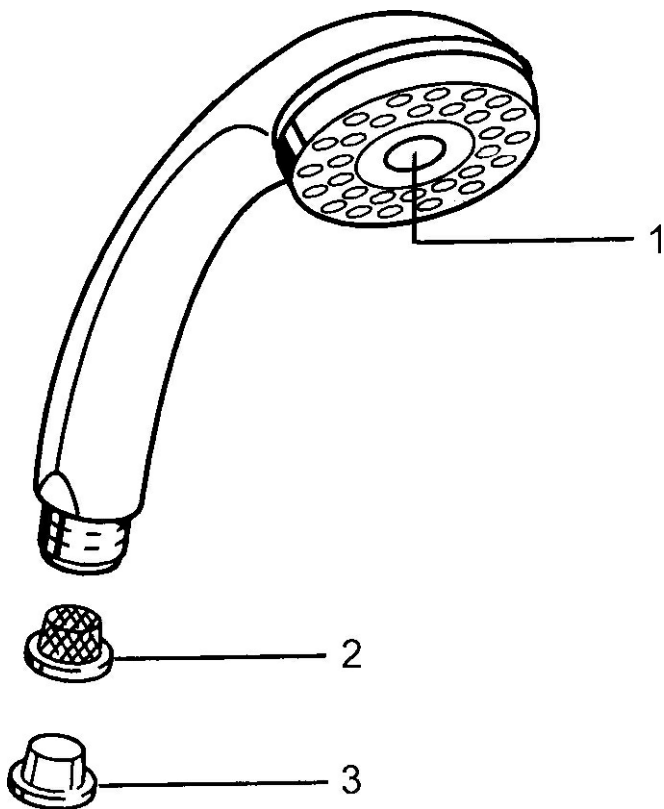

EAN: 4015474673366
static.hansa.com/0432010072

- Solutions de douche
- Equipement auxiliaire
- Protection antitorsion
- Relaxant - Jet d'eau doux, agréable pour tout le corps,
Classique - Jet d'eau régulier et doux
- Filtre(s) à impuretés
- 2 jets

Caractéristiques techniques

Caractéristiques de débit

Débit à 3 bar **16.8 l/min**

Caractéristiques techniques

Alimentation en eau chaude **max. +65°C**
 Pression de service **0.5-5 bar**
 Taille de raccord **G1/2**
 Matériau **Composite**

Règlementations

Norme EN **EN 1112**

Pièces de rechange

SP04320100

	Nom	Code
1	Cache Arrêté	59911288
2	Tête de douche	59906859
N.I.	Raccord tuyau, G1/2 Arrêté	59912237