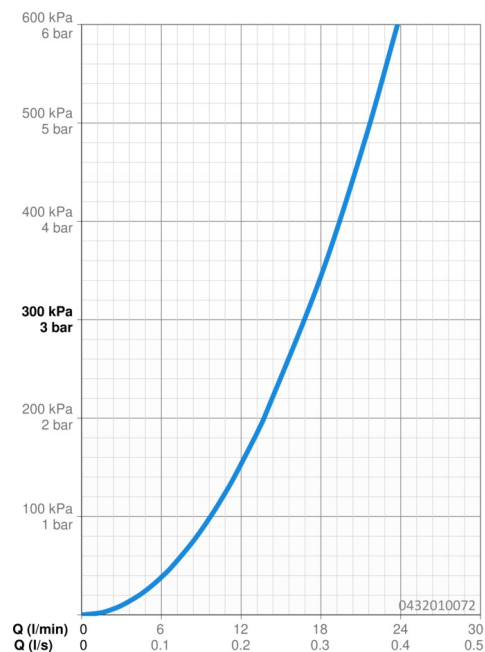

Caractéristiques techniques

Caractéristiques de débit

Débit à 3 bar **16.8 l/min**

Caractéristiques techniques

Alimentation en eau chaude **max. +65°C**
Pression de service **0.5-5 bar**
Taille de raccord **G1/2**
Matériau **Composite**

Règlementations

Norme EN **EN 1112**