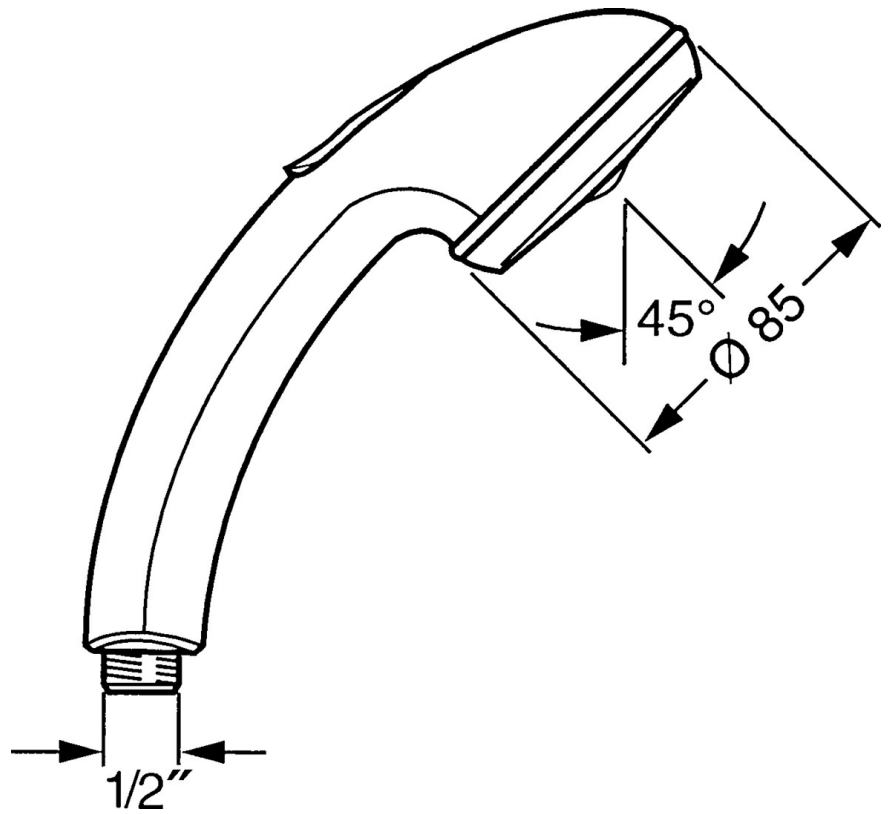

EAN: 4015474673366
static.hansa.com/0432010072

- Solutions de douche
- Equipement auxiliaire
- Protection antitorsion
- Relaxant - Jet d'eau doux, agréable pour tout le corps,
Classique - Jet d'eau régulier et doux
- Filtre(s) à impuretés
- 2 jets

Caractéristiques techniques

Caractéristiques de débit

Débit à 3 bar **16.8 l/min**

Caractéristiques techniques

Alimentation en eau chaude **max. +65°C**
 Pression de service **0.5-5 bar**
 Taille de raccord **G1/2**
 Matériau **Composite**

Règlementations

Norme EN **EN 1112**

Pièces de rechange

SP04320100

	Nom	Code
1	Cache Arrêté	59911288
2	Tête de douche	59906859
N.I.	Raccord tuyau, G1/2 Arrêté	59912237