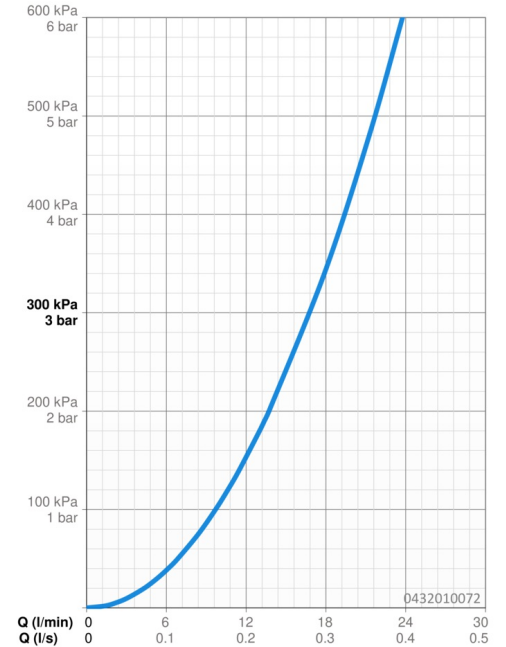

Technische Daten

Durchflusseigenschaften

Durchfluss bei 3 bar **16.8 l/min**

Technische Eigenschaften

Warmwasserversorgung **max. +65°C**
Arbeitsdruck **0.5-5 bar**
Anschlussgröße **G1/2**
Werkstoff **Verbundwerkstoff**

Vorschriften

EN Standard **EN 1112**