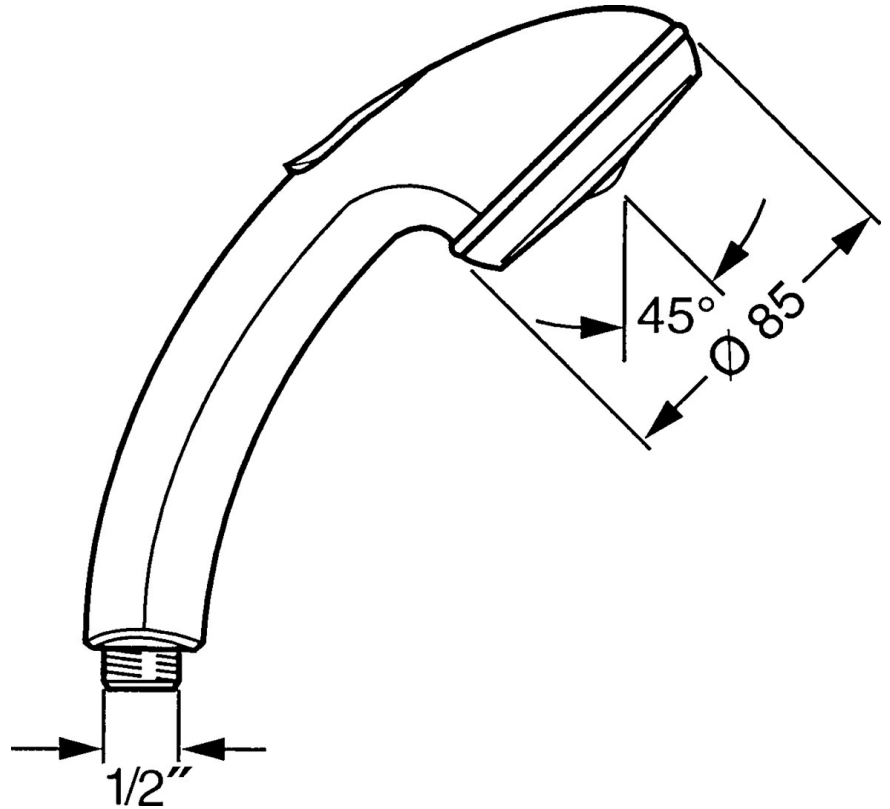

EAN: 4015474673366
static.hansa.com/0432010072

- Dusche
- Zubehör
- Twist guard, Verdrehenschutz für Brauseschlauch
- Entspannend - Sanfter Wasserstrahl, angenehm für den ganzen Körper, Normal - Gleichmäßiger und weicher Wasserstrahl
- Schmutzfilter
- 2-strahlig

Technische Daten

Durchflusseigenschaften

Durchfluss bei 3 bar **16.8 l/min**

Technische Eigenschaften

Warmwasserversorgung **max. +65°C**
 Arbeitsdruck **0.5-5 bar**
 Anschlussgröße **G1/2**
 Werkstoff **Verbundwerkstoff**

Vorschriften

EN Standard **EN 1112**

Ersatzteile

SP04320100

| | Name | Art.-Nr. |
|------|------------------------------------|----------|
| 1 | Abdeckung Ausgelaufen | 59911288 |
| 2 | Sieb | 59906859 |
| N.I. | Schlauchanschluß, G1/2 Ausgelaufen | 59912237 |