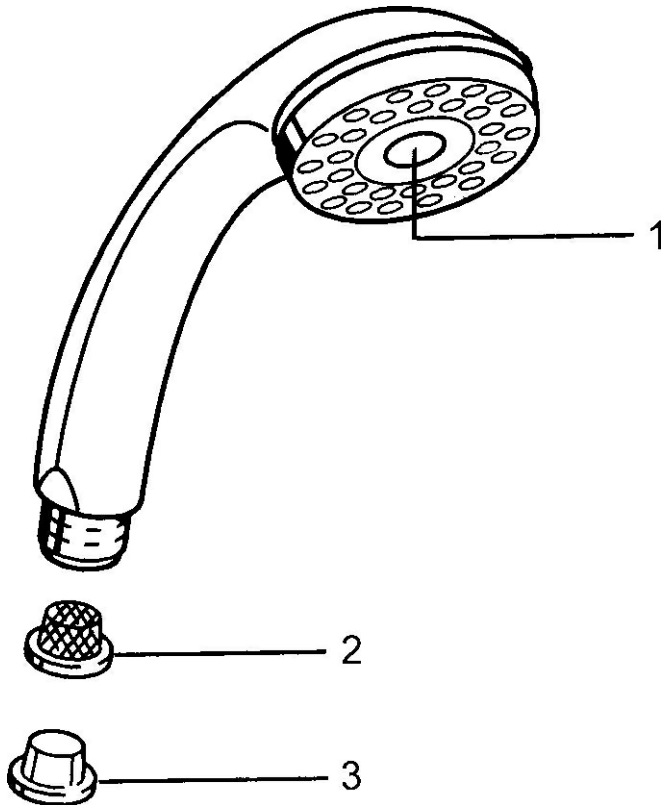

EAN: 4015474673366
static.hansa.com/0432010072

- Dusche
- Zubehör
- Twist guard, Verdrehenschutz für Brauseschlauch
- Entspannend - Sanfter Wasserstrahl, angenehm für den ganzen Körper, Normal - Gleichmäßiger und weicher Wasserstrahl
- Schmutzfilter
- 2-strahlig

Technische Daten

Durchflusseigenschaften

Durchfluss bei 3 bar **16.8 l/min**

Technische Eigenschaften

Warmwasserversorgung **max. +65°C**
 Arbeitsdruck **0.5-5 bar**
 Anschlussgröße **G1/2**
 Werkstoff **Verbundwerkstoff**

Vorschriften

EN Standard **EN 1112**

Ersatzteile

SP04320100

| | Name | Art.-Nr. |
|------|------------------------------------|----------|
| 1 | Abdeckung Ausgelaufen | 59911288 |
| 2 | Sieb | 59906859 |
| N.I. | Schlauchanschluß, G1/2 Ausgelaufen | 59912237 |