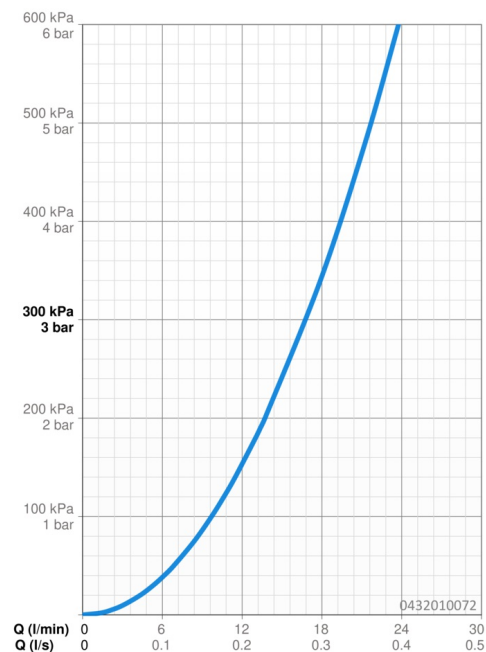

Technické údaje

Vlastnosti průtoku

Průtokové množství při 3 bar **16.8 l/min**

Technické vlastnosti

Zdroj teplé vody **max. +65°C**
Pracovní tlak **0.5-5 bar**
Velikost přípojky **G1/2**
Materiál **Kompozit**

Předpisy

Norma EN **EN 1112**