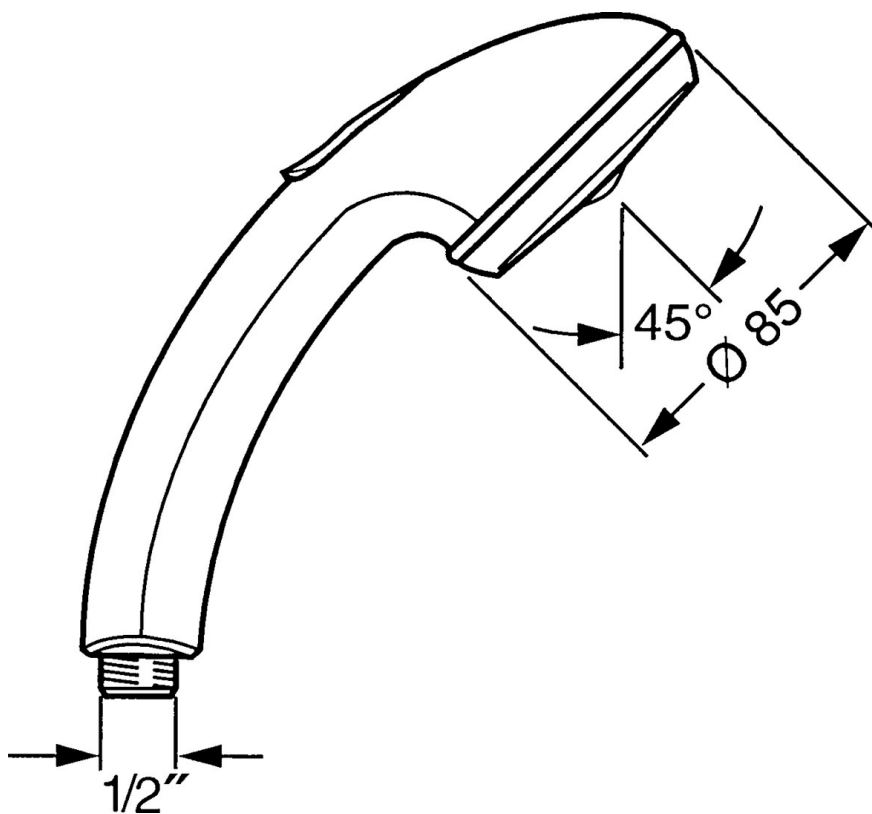

EAN: 4015474673366
static.hansa.com/0432010072

- Řešení pro sprchy
- Příslušenství
- Sprchová hadice s ochranou proti překroucení
- Relaxační - jemný proud vody, příjemný pro celé tělo,
- Normální - Rovnoměrný a jemný proud vody
- Filtr(y) na nečistoty
- 2 proudy

Technické údaje

Vlastnosti průtoku

Průtokové množství při 3 bar **16.8 l/min**

Technické vlastnosti

Zdroj teplé vody **max. +65°C**
 Pracovní tlak **0.5-5 bar**
 Velikost přípojky **G1/2**
 Materiál **Kompozit**

Předpisy

Norma EN **EN 1112**

Náhradní díly

SP04320100

	Název	Kód
1	Kryt Ukončeno	59911288
2	Filtr	59906859
N.I.	Šroubení pro připojení hadice, G1/2 Ukončeno	59912237