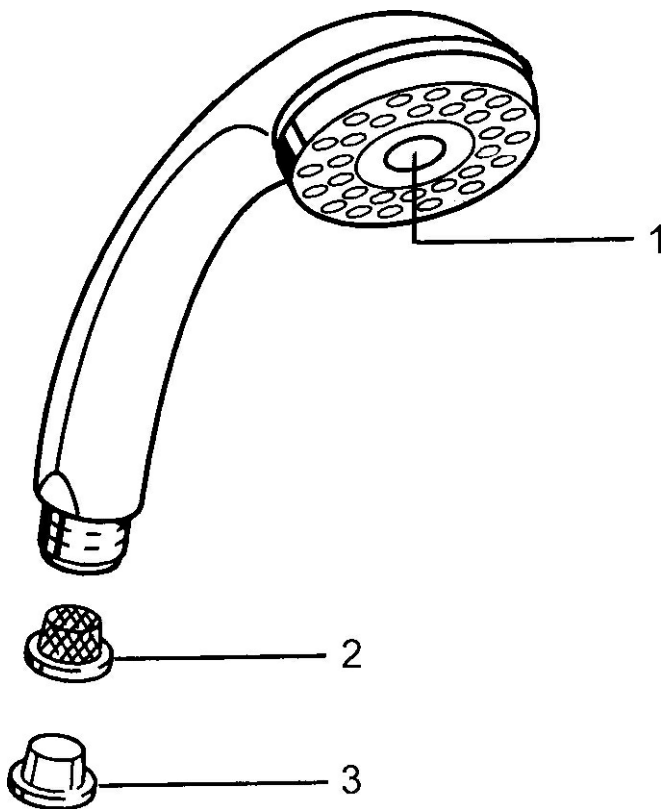

EAN: 4015474673366
static.hansa.com/0432010072

- Řešení pro sprchy
- Příslušenství
- Sprchová hadice s ochranou proti překroucení
- Relaxační - jemný proud vody, příjemný pro celé tělo,
- Normální - Rovnoměrný a jemný proud vody
- Filtr(y) na nečistoty
- 2 proudy

Technické údaje

Vlastnosti průtoku

Průtokové množství při 3 bar **16.8 l/min**

Technické vlastnosti

Zdroj teplé vody **max. +65°C**
 Pracovní tlak **0.5-5 bar**
 Velikost přípojky **G1/2**
 Materiál **Kompozit**

Předpisy

Norma EN **EN 1112**

Náhradní díly

SP04320100

	Název	Kód
1	Kryt Ukončeno	59911288
2	Filtr	59906859
N.I.	Šroubení pro připojení hadice, G1/2 Ukončeno	59912237