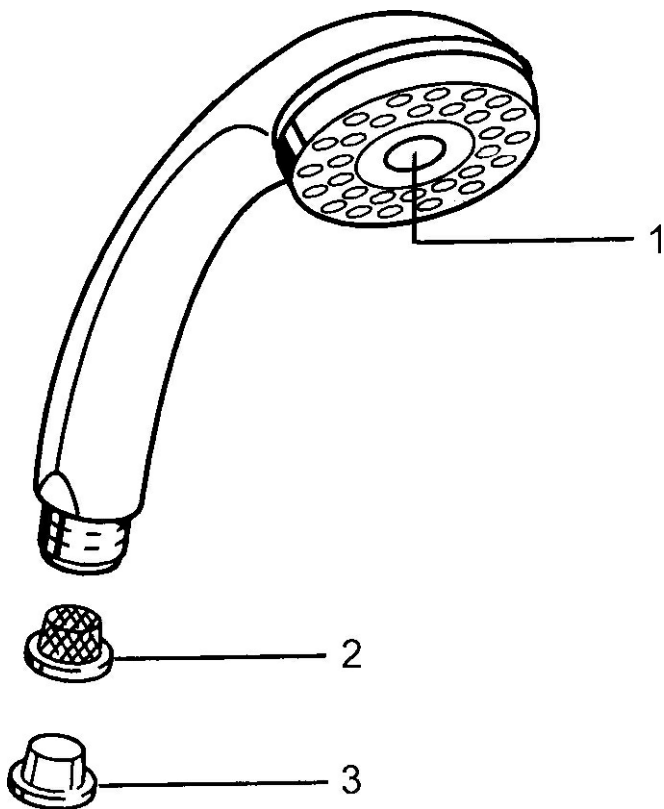

EAN: 4015474673359
static.hansa.com/0432010042

- Riešenia pre sprchy
- Príslušenstvo
- Aranja/Ušľachtilá mosadz
- Sprchová hadica s ochranou proti prekrúteniu
- Relaxačný - jemný prúd vody, príjemný pre celé telo,
Normálny - Rovnomerný a jemný prúd vody
- Filter, filtre na nečistoty
- 2-prúdová

Technické údaje

Vlastnosti prietoku

Prietok pri tlaku 3 bar **16.8 l/min**

Technické vlastnosti

Dodávka teplej vody **max. +65°C**
 Pracovný tlak **0.5-5 bar**
 Spojovacia veľkosť **G1/2**
 Materiál **Kompozit**

Predpisy

Norma EN **EN 1112**

Náhradné diely

SP04320100

	Názov	Kód
1	Krytka Ukončené	59911288
2	Filtre	59906859
N.I.	Šróbenie pre pripojenie hadice, G1/2 Ukončené	59912237