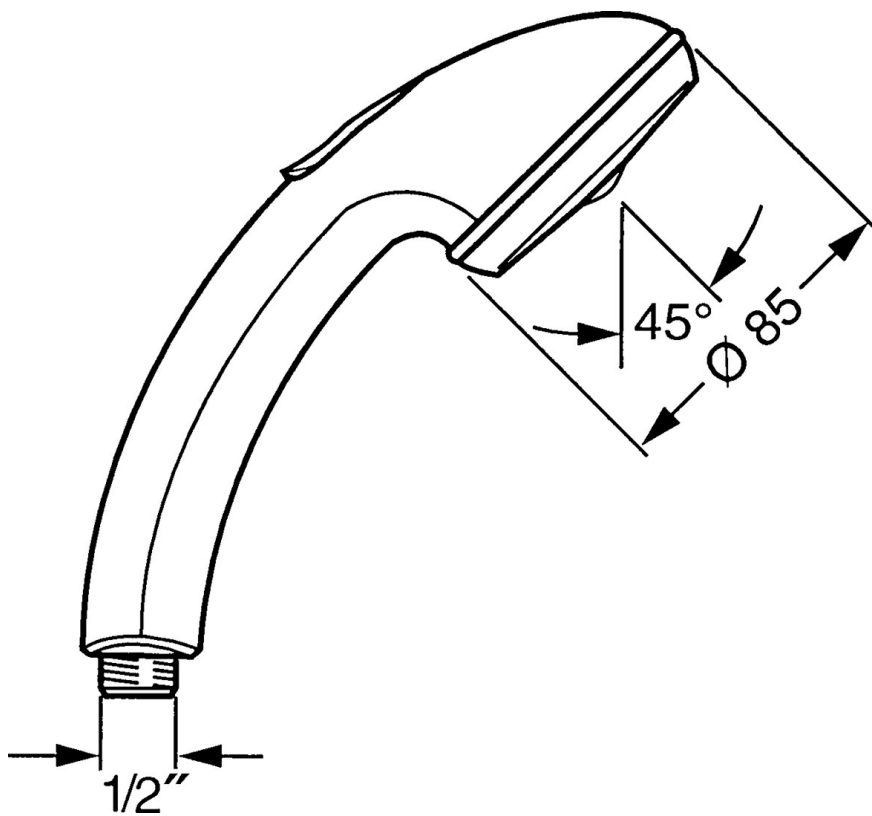

EAN: 4015474673359
static.hansa.com/0432010042

- Riešenia pre sprchy
- Príslušenstvo
- Aranja/Ušľachtilá mosadz
- Sprchová hadica s ochranou proti prekrúteniu
- Relaxačný - jemný prúd vody, príjemný pre celé telo,
Normálny - Rovnomerný a jemný prúd vody
- Filter, filtre na nečistoty
- 2-prúdová

Technické údaje

Vlastnosti prietoku

Prietok pri tlaku 3 bar **16.8 l/min**

Technické vlastnosti

Dodávka teplej vody **max. +65°C**
 Pracovný tlak **0.5-5 bar**
 Spojovacia veľkosť **G1/2**
 Materiál **Kompozit**

Predpisy

Norma EN **EN 1112**

Náhradné diely

SP04320100

	Názov	Kód
1	Krytka Ukončené	59911288
2	Filtre	59906859
N.I.	Šróbenie pre pripojenie hadice, G1/2 Ukončené	59912237