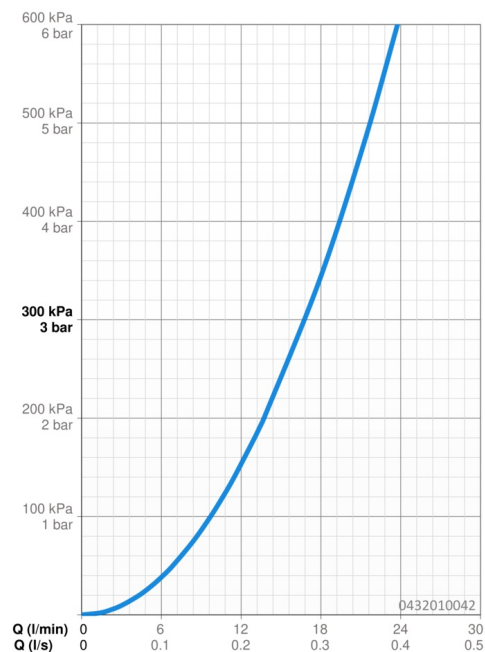

Technické údaje

Vlastnosti prietoku

Prietok pri tlaku 3 bar **16.8 l/min**

Technické vlastnosti

Dodávka teplej vody **max. +65°C**
Pracovný tlak **0.5-5 bar**
Spojovacia veľkosť **G1/2**
Materiál **Kompozit**

Predpisy

Norma EN **EN 1112**