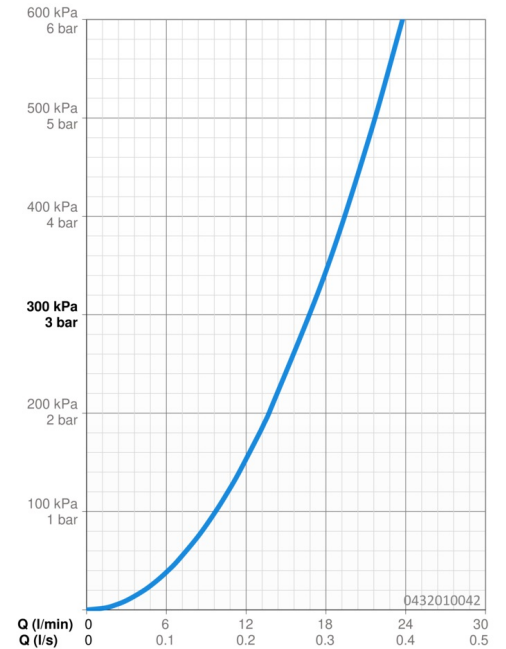

Technische gegevens

Doorstromingseigenschappen

Doorstroomhoeveelheid bij 3 bar **16.8 l/min**

Technische eigenschappen

Warmwatertoevoer **max. +65°C**
Werkdruk **0.5-5 bar**
Aansluitmaat **G1/2**
Materiaal **Composite**

Voorschriften

EN-norm **EN 1112**