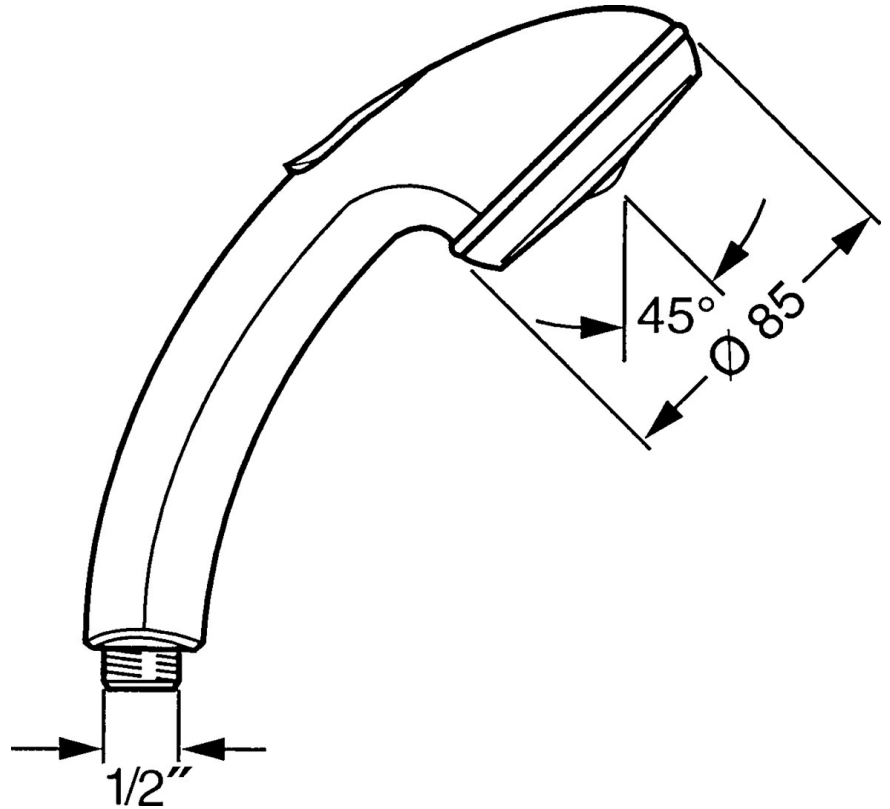

EAN: 4015474673359
static.hansa.com/0432010042

- Douche oplossingen
- Hulpuitrustingen
- Aranja/Edelmessing
- Twist guard, draaibeveiliging voor doucheslang
- Ontspannend – zachte waterstroom, aangenaam voor het hele lichaam, Normaal – gelijkmatige en zachte waterstroom
- Vuilfilter(s)
- 2-stralig

Technische gegevens

Doorstromingseigenschappen

Doorstroomhoeveelheid bij 3 bar **16.8 l/min**

Technische eigenschappen

Warmwatertoevoer **max. +65°C**
 Werkdruk **0.5-5 bar**
 Aansluitmaat **G1/2**
 Materiaal **Composite**

Voorschriften

EN-norm **EN 1112**

Reserveonderdelen

SP04320100

	Naam	Code
1	Kap Stopgezet	59911288
2	Filter sproeier	59906859
N.I.	Koppelstuk flexibel, G1/2 Stopgezet	59912237