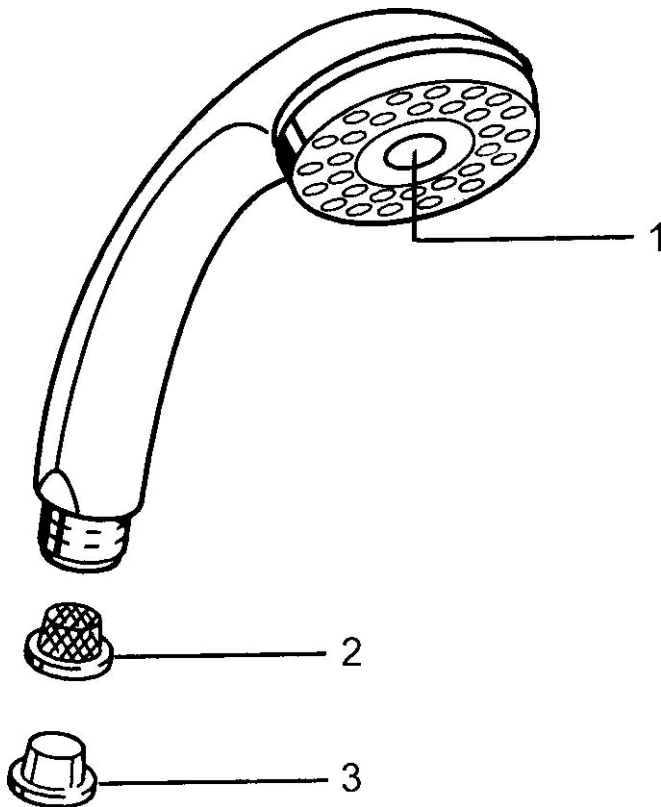

EAN: 4015474673359
static.hansa.com/0432010042

- Douche oplossingen
- Hulpuitrustingen
- Aranja/Edelmessing
- Twist guard, draaibeveiliging voor doucheslang
- Ontspannend – zachte waterstroom, aangenaam voor het hele lichaam, Normaal – gelijkmatige en zachte waterstroom
- Vuilfilter(s)
- 2-stralig

Technische gegevens

Doorstromingseigenschappen

Doorstroomhoeveelheid bij 3 bar **16.8 l/min**

Technische eigenschappen

Warmwatertoevoer **max. +65°C**
 Werkdruk **0.5-5 bar**
 Aansluitmaat **G1/2**
 Materiaal **Composite**

Voorschriften

EN-norm **EN 1112**

Reserveonderdelen

SP04320100

	Naam	Code
1	Kap Stopgezet	59911288
2	Filter sproeier	59906859
N.I.	Koppelstuk flexibel, G1/2 Stopgezet	59912237