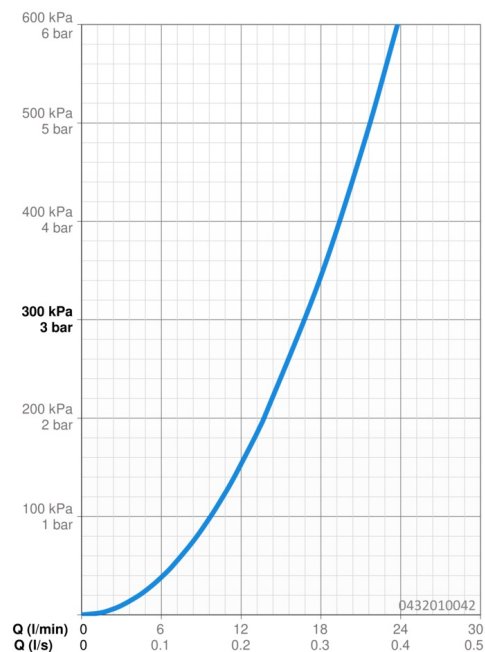

Dati tecnici

Caratteristiche flusso

Portata 3 bar **16.8 l/min**

Caratteristiche tecniche

Fornitura di acqua calda **max. +65°C**
Pressione di esercizio **0.5-5 bar**
Misura della connessione **G1/2**
Materiale **Composite**

Norme

Standard EN **EN 1112**