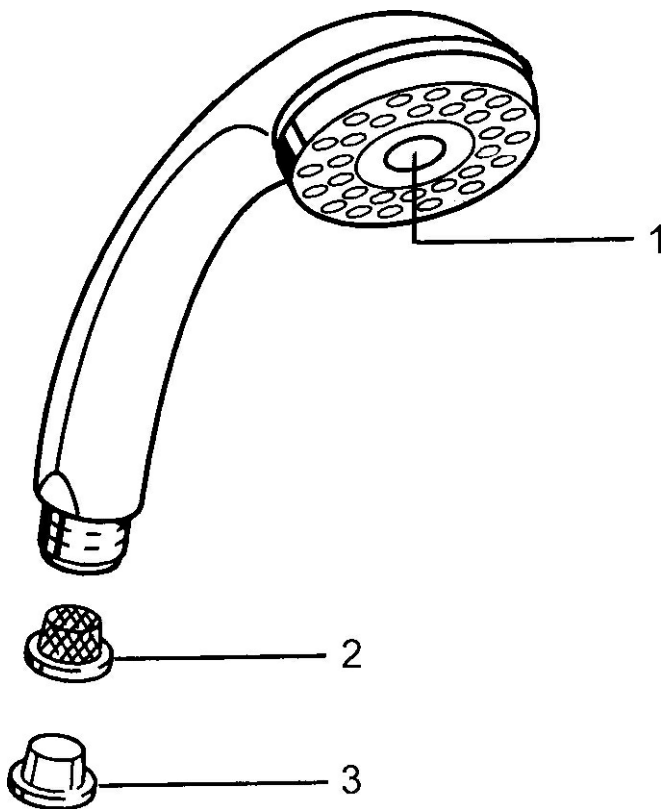

Parti di ricambio

SP04320100

	Nome	Codice
1	Cappuccio Fuori produzione	59911288
2	Filtro	59906859
N.I.	Hose coupling, G1/2 Fuori produzione	59912237