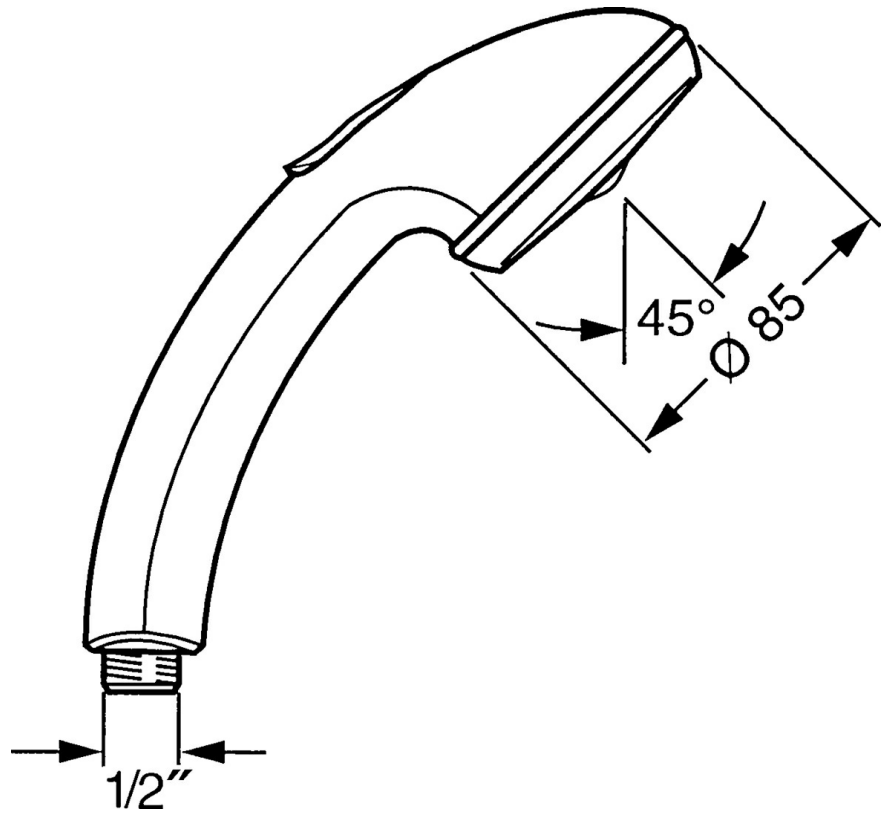

EAN: 4015474673359  
[static.hansa.com/0432010042](http://static.hansa.com/0432010042)

- Soluzioni doccia
- Accessori
- Aranja/Ottone lucido
- Protezione antitorsione
- Rilassante - Getto d'acqua morbido, piacevole per tutto il corpo, Normale - Getto d'acqua uniforme e morbido
- Filtro/i anti-impurità
- 2 getti

### Caratteristiche flusso

Portata 3 bar **16.8 l/min**

### Caratteristiche tecniche

Fornitura di acqua calda **max. +65°C**  
 Pressione di esercizio **0.5-5 bar**  
 Misura della connessione **G1/2**  
 Materiale **Composite**