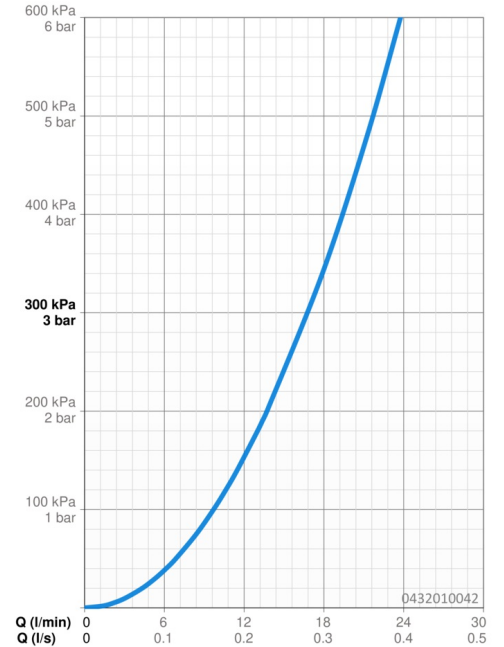

Caractéristiques techniques

Caractéristiques de débit

Débit à 3 bar **16.8 l/min**

Caractéristiques techniques

Alimentation en eau chaude **max. +65°C**
Pression de service **0.5-5 bar**
Taille de raccord **G1/2**
Matériau **Composite**

Règlementations

Norme EN **EN 1112**