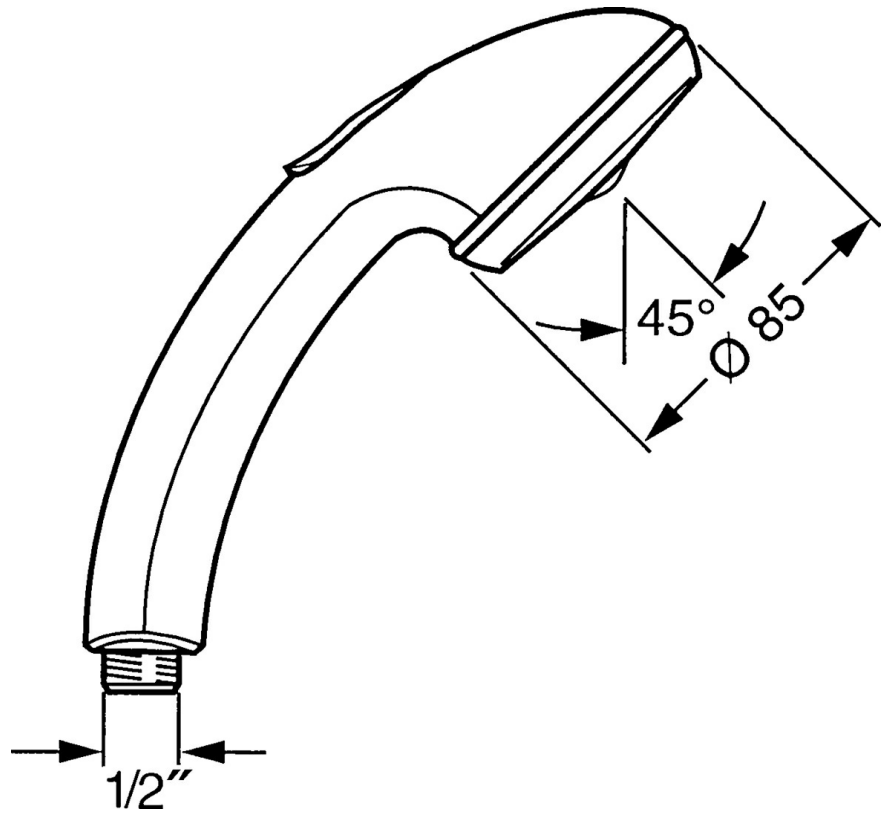

EAN: 4015474673359
static.hansa.com/0432010042

- Solutions de douche
- Equipement auxiliaire
- Aranja/Laiton
- Protection antitorsion
- Relaxant - Jet d'eau doux, agréable pour tout le corps,
Classique - Jet d'eau régulier et doux
- Filtre(s) à impuretés
- 2 jets

Caractéristiques techniques

Caractéristiques de débit

Débit à 3 bar **16.8 l/min**

Caractéristiques techniques

Alimentation en eau chaude **max. +65°C**
 Pression de service **0.5-5 bar**
 Taille de raccord **G1/2**
 Matériau **Composite**

Règlementations

Norme EN **EN 1112**

Pièces de rechange

SP04320100

| | Nom | Code |
|------|----------------------------|----------|
| 1 | Cache Arrêté | 59911288 |
| 2 | Tête de douche | 59906859 |
| N.I. | Raccord tuyau, G1/2 Arrêté | 59912237 |