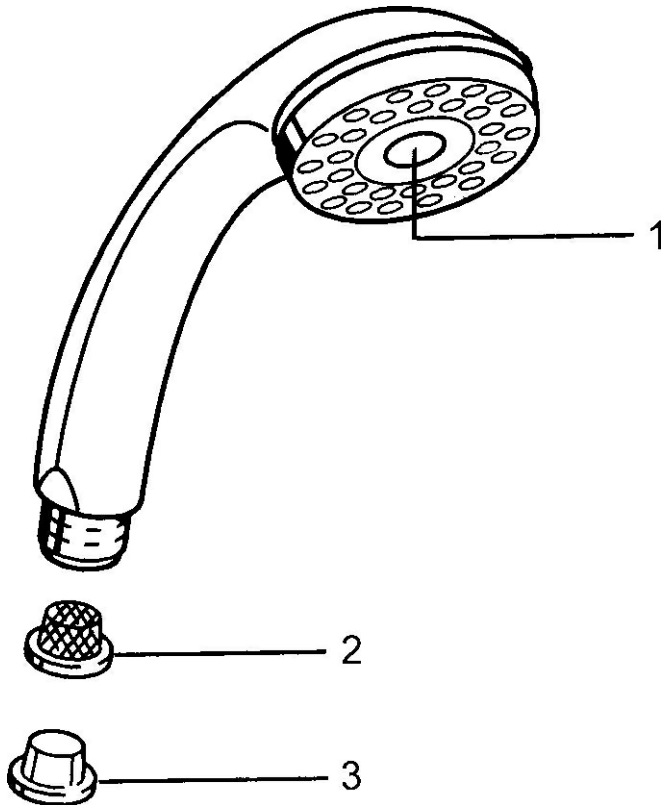

EAN: 4015474673359
static.hansa.com/0432010042

- Solutions de douche
- Equipement auxiliaire
- Aranja/Laiton
- Protection antitorsion
- Relaxant - Jet d'eau doux, agréable pour tout le corps,
Classique - Jet d'eau régulier et doux
- Filtre(s) à impuretés
- 2 jets

Caractéristiques techniques

Caractéristiques de débit

Débit à 3 bar **16.8 l/min**

Caractéristiques techniques

Alimentation en eau chaude **max. +65°C**
 Pression de service **0.5-5 bar**
 Taille de raccord **G1/2**
 Matériau **Composite**

Règlementations

Norme EN **EN 1112**

Pièces de rechange

SP04320100

| | Nom | Code |
|------|----------------------------|----------|
| 1 | Cache Arrêté | 59911288 |
| 2 | Tête de douche | 59906859 |
| N.I. | Raccord tuyau, G1/2 Arrêté | 59912237 |