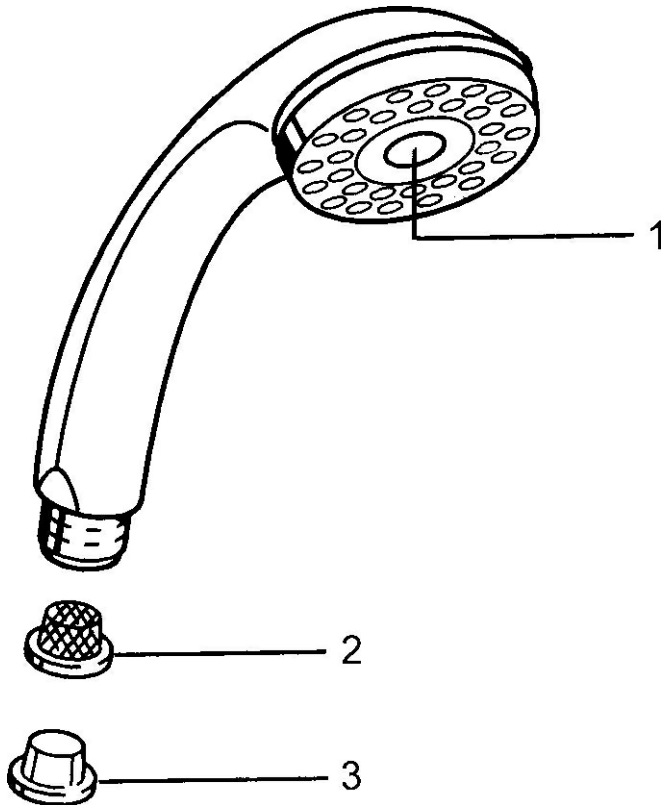

EAN: 4015474673359  
[static.hansa.com/0432010042](https://static.hansa.com/0432010042)

- Dusche
- Zubehör
- Aranja/Edelmessing
- Twist guard, Verdreherschutz für Brauseschlauch
- Entspannend - Sanfter Wasserstrahl, angenehm für den ganzen Körper, Normal - Gleichmäßiger und weicher Wasserstrahl
- Schmutzfilter
- 2-strahlig

### Technische Eigenschaften

Warmwasserversorgung **max. +65°C**  
 Arbeitsdruck **0.5-5 bar**  
 Anschlussgröße **G1/2**  
 Werkstoff **Verbundwerkstoff**

### SP04320100

	Name	Art.-Nr.
1	Abdeckung Ausgelaufen	59911288
2	Sieb	59906859
N.I.	Schlauchanschluß, G1/2 Ausgelaufen	59912237