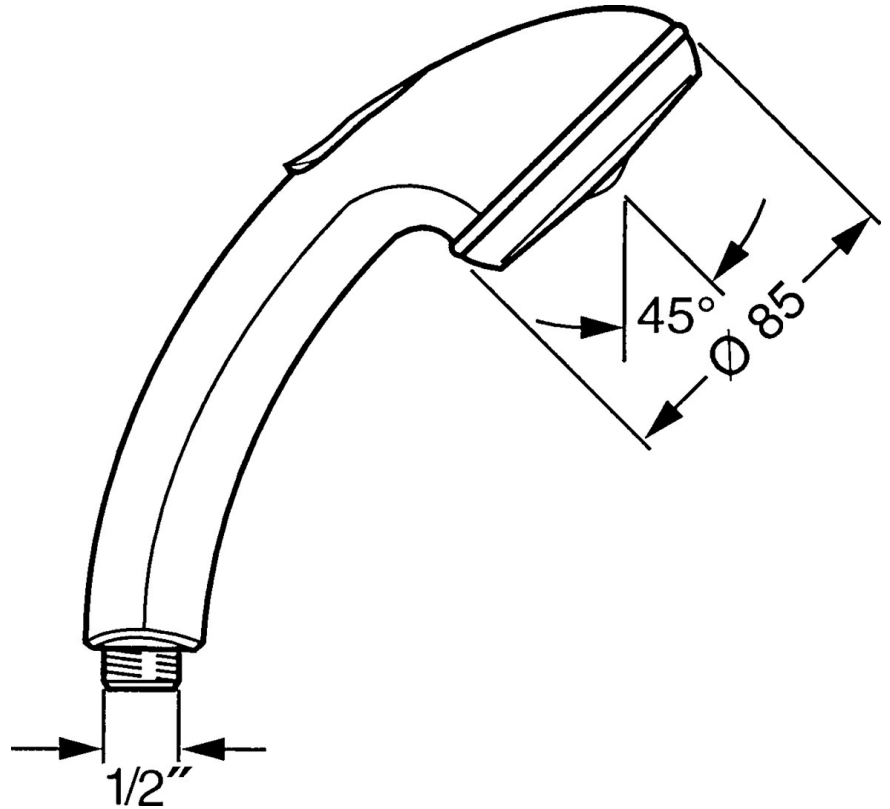

EAN: 4015474673359  
[static.hansa.com/0432010042](https://static.hansa.com/0432010042)

- Dusche
- Zubehör
- Aranja/Edelmessing
- Twist guard, Verdreherschutz für Brauseschlauch
- Entspannend - Sanfter Wasserstrahl, angenehm für den ganzen Körper, Normal - Gleichmäßiger und weicher Wasserstrahl
- Schmutzfilter
- 2-strahlig

### Technische Eigenschaften

Warmwasserversorgung **max. +65°C**  
 Arbeitsdruck **0.5-5 bar**  
 Anschlussgröße **G1/2**  
 Werkstoff **Verbundwerkstoff**

### SP04320100

	Name	Art.-Nr.
1	Abdeckung Ausgelaufen	59911288
2	Sieb	59906859
N.I.	Schlauchanschluß, G1/2 Ausgelaufen	59912237