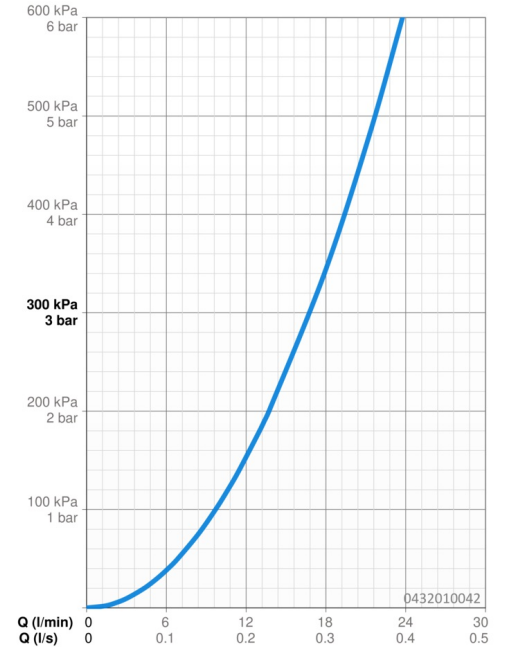

Technische Daten

Durchflusseigenschaften

Durchfluss bei 3 bar **16.8 l/min**

Technische Eigenschaften

Warmwasserversorgung **max. +65°C**
Arbeitsdruck **0.5-5 bar**
Anschlussgröße **G1/2**
Werkstoff **Verbundwerkstoff**

Vorschriften

EN Standard **EN 1112**