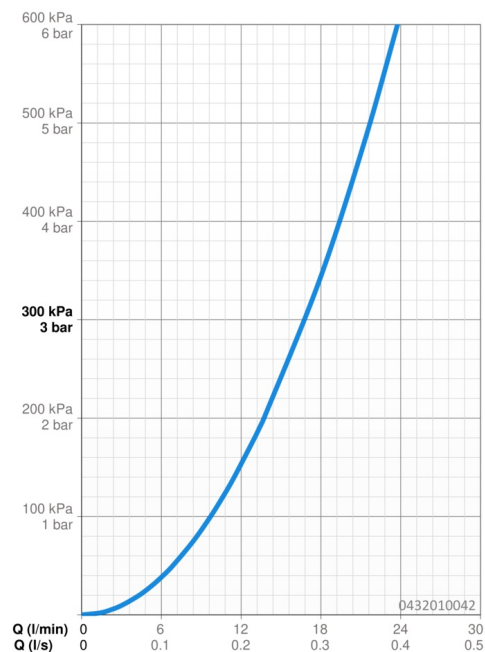

Technické údaje

Vlastnosti průtoku

Průtokové množství při 3 bar **16.8 l/min**

Technické vlastnosti

Zdroj teplé vody **max. +65°C**
Pracovní tlak **0.5-5 bar**
Velikost přípojky **G1/2**
Materiál **Kompozit**

Předpisy

Norma EN **EN 1112**