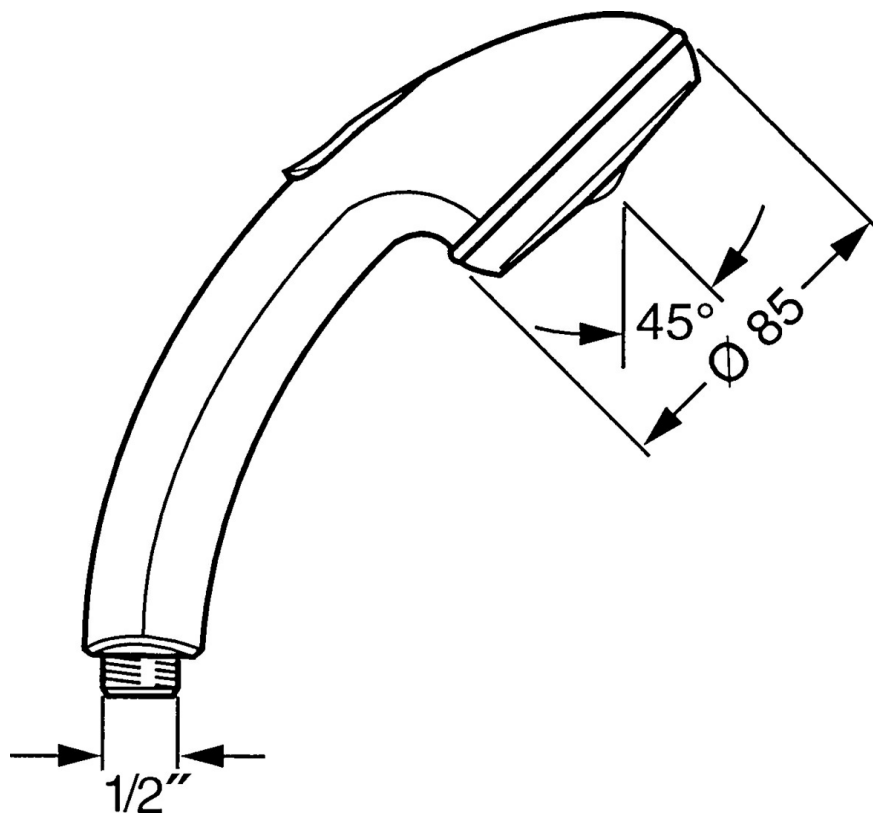

EAN: 4015474673359
static.hansa.com/0432010042

- Řešení pro sprchy
- Příslušenství
- Aranž/a/ušlechtilá mosaz
- Sprchová hadice s ochranou proti překroucení
- Relaxační - Jemný proud vody, příjemný pro celé tělo,
- Normální - Rovnoměrný a jemný proud vody
- Filtr(y) na nečistoty
- 2 proudy

Technické údaje

Vlastnosti průtoku

Průtokové množství při 3 bar **16.8 l/min**

Technické vlastnosti

Zdroj teplé vody **max. +65°C**
 Pracovní tlak **0.5-5 bar**
 Velikost přípojky **G1/2**
 Materiál **Kompozit**

Předpisy

Norma EN **EN 1112**

Náhradní díly

SP04320100

	Název	Kód
1	Kryt Ukončeno	59911288
2	Filtr	59906859
N.I.	Šroubení pro připojení hadice, G1/2 Ukončeno	59912237