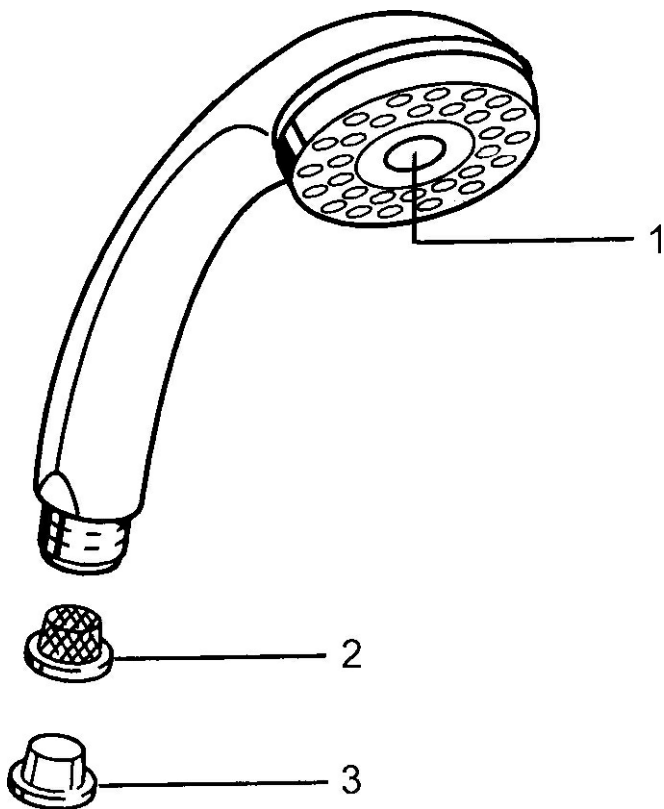

EAN: 4015474673359
static.hansa.com/0432010042

- Řešení pro sprchy
- Příslušenství
- Aranž/a/ušlechtilá mosaz
- Sprchová hadice s ochranou proti překroucení
- Relaxační - Jemný proud vody, příjemný pro celé tělo,
- Normální - Rovnoměrný a jemný proud vody
- Filtr(y) na nečistoty
- 2 proudy

Technické údaje

Vlastnosti průtoku

Průtokové množství při 3 bar **16.8 l/min**

Technické vlastnosti

Zdroj teplé vody **max. +65°C**
 Pracovní tlak **0.5-5 bar**
 Velikost přípojky **G1/2**
 Materiál **Kompozit**

Předpisy

Norma EN **EN 1112**

Náhradní díly

SP04320100

	Název	Kód
1	Kryt Ukončeno	59911288
2	Filtr	59906859
N.I.	Šroubení pro připojení hadice, G1/2 Ukončeno	59912237