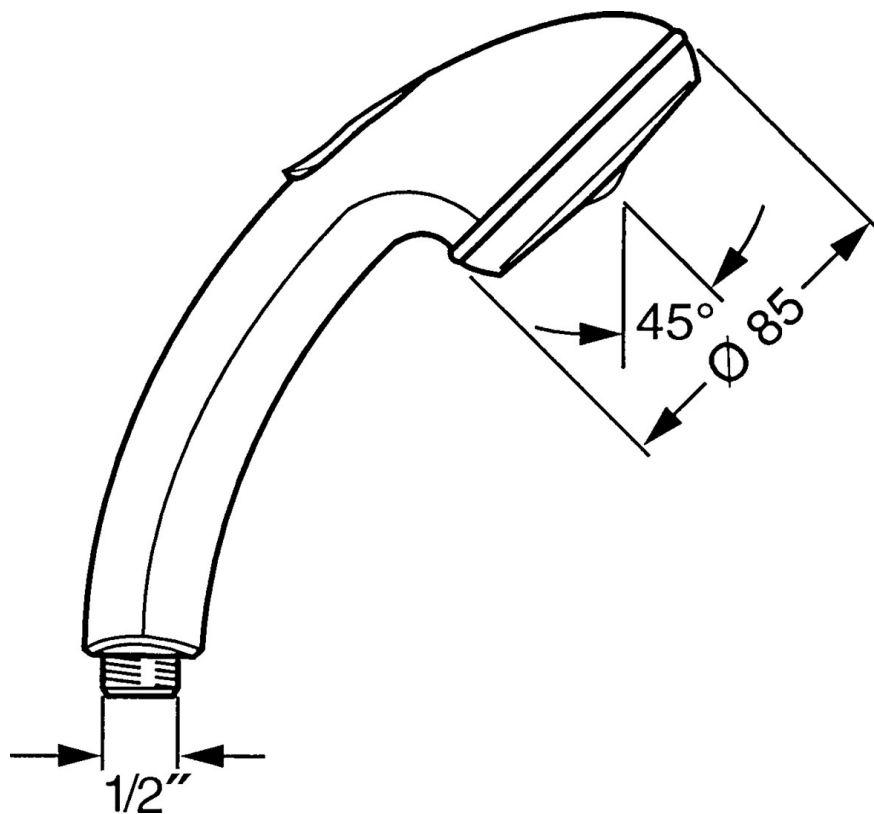

EAN: 4015474673335  
[static.hansa.com/0432010040](https://static.hansa.com/0432010040)

- Riešenia pre sprchy
- Príslušenstvo
- Aranža
- Sprchová hadica s ochranou proti prekrúteniu
- Relaxačný - jemný prúd vody, príjemný pre celé telo,  
Normálny - Rovnomerný a jemný prúd vody
- Filter, filtre na nečistoty
- 2-prúdová

### Technické vlastnosti

Dodávka teplej vody **max. +65°C**  
 Pracovný tlak **0.5-5 bar**  
 Spojovacia veľkosť **G1/2**  
 Materiál **Kompozit**