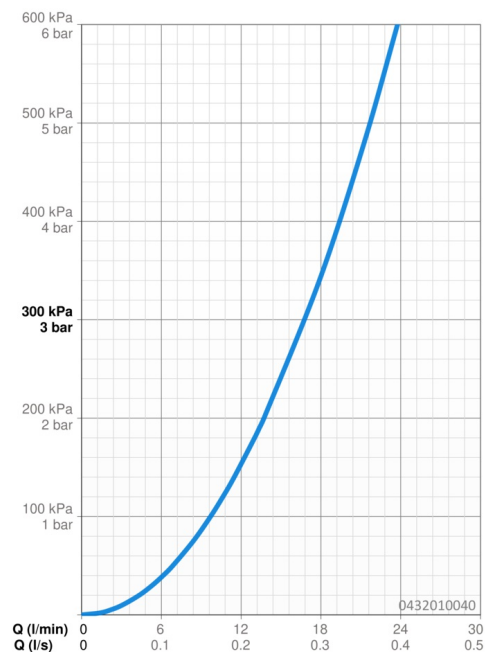

Technické údaje

Vlastnosti prietoku

Prietok pri tlaku 3 bar **16.8 l/min**

Technické vlastnosti

Dodávka teplej vody **max. +65°C**
Pracovný tlak **0.5-5 bar**
Spojovacia veľkosť **G1/2**
Materiál **Kompozit**

Predpisy

Norma EN **EN 1112**