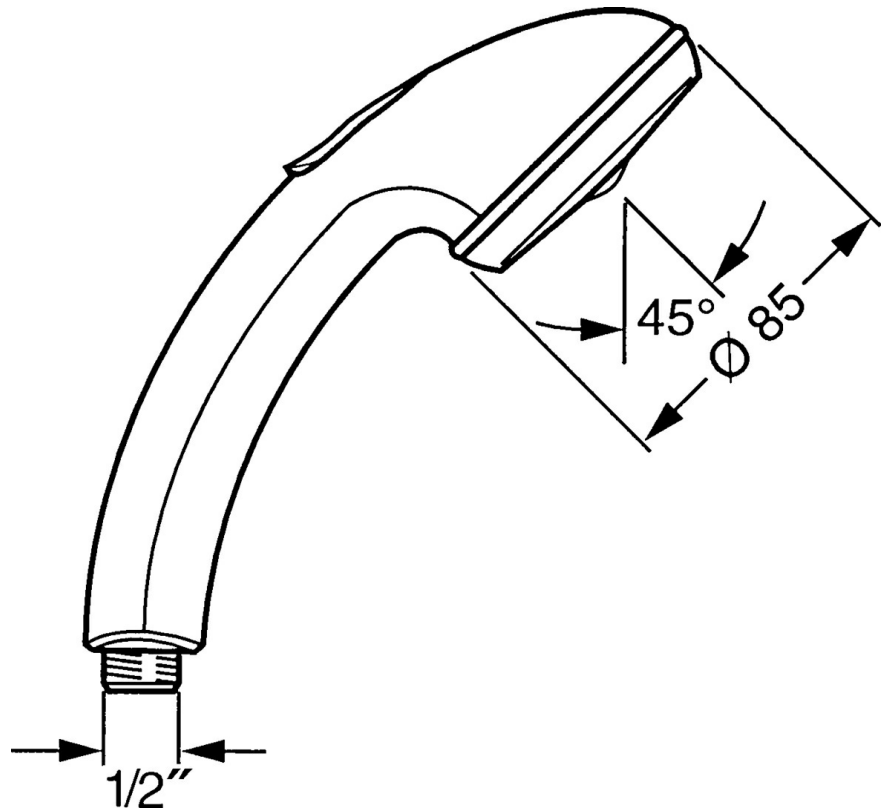

EAN: 4015474673335
static.hansa.com/0432010040

- Douche oplossingen
- Hulpuitrustingen
- Aranja
- Twist guard, draaibeveiliging voor doucheslang
- Ontspannend – zachte waterstroom, aangenaam voor het hele lichaam, Normaal – gelijkmatige en zachte waterstroom
- Vuilfilter(s)
- 2-stralig

Technische gegevens

Doorstromingseigenschappen

Doorstroomhoeveelheid bij 3 bar **16.8 l/min**

Technische eigenschappen

Warmwatertoevoer **max. +65°C**
 Werkdruk **0.5-5 bar**
 Aansluitmaat **G1/2**
 Materiaal **Composite**

Voorschriften

EN-norm **EN 1112**

Reserveonderdelen

SP04320100

	Naam	Code
1	Kap Stopgezet	59911288
2	Filter sproeier	59906859
N.I.	Koppelstuk flexibel, G1/2 Stopgezet	59912237