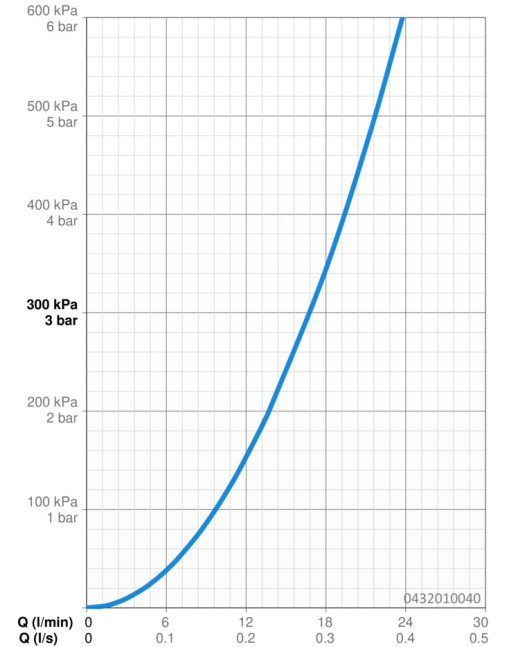

Technische gegevens

Doorstromingseigenschappen

Doorstroomhoeveelheid bij 3 bar **16.8 l/min**

Technische eigenschappen

Warmwatertoevoer **max. +65°C**
Werkdruk **0.5-5 bar**
Aansluitmaat **G1/2**
Materiaal **Composite**

Voorschriften

EN-norm **EN 1112**