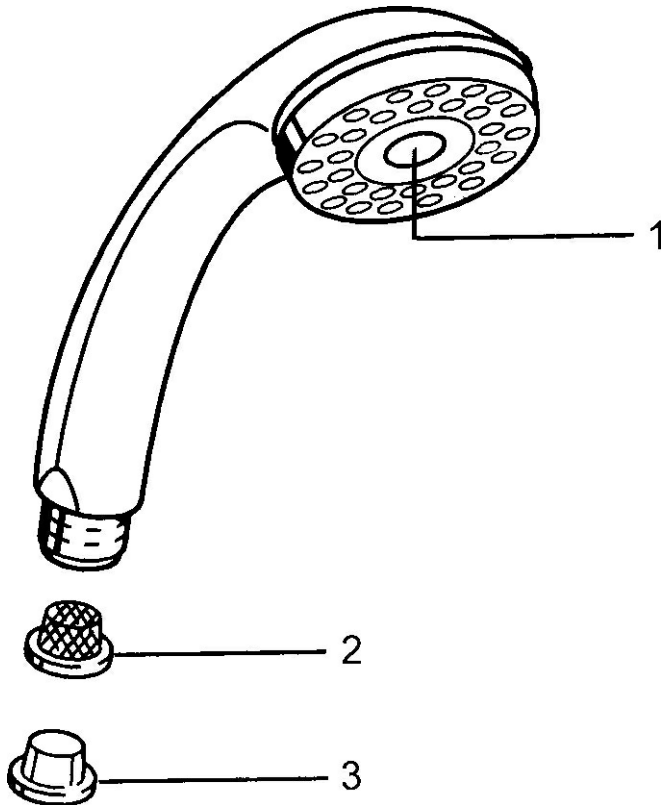

EAN: 4015474673335
static.hansa.com/0432010040

- Douche oplossingen
- Hulpuitrustingen
- Aranja
- Twist guard, draaibeveiliging voor doucheslang
- Ontspannend – zachte waterstroom, aangenaam voor het hele lichaam, Normaal – gelijkmatige en zachte waterstroom
- Vuilfilter(s)
- 2-stralig

Technische gegevens

Doorstromingseigenschappen

Doorstroomhoeveelheid bij 3 bar **16.8 l/min**

Technische eigenschappen

Warmwatertoevoer **max. +65°C**
 Werkdruk **0.5-5 bar**
 Aansluitmaat **G1/2**
 Materiaal **Composite**

Voorschriften

EN-norm **EN 1112**

Reserveonderdelen

SP04320100

	Naam	Code
1	Kap Stopgezet	59911288
2	Filter sproeier	59906859
N.I.	Koppelstuk flexibel, G1/2 Stopgezet	59912237