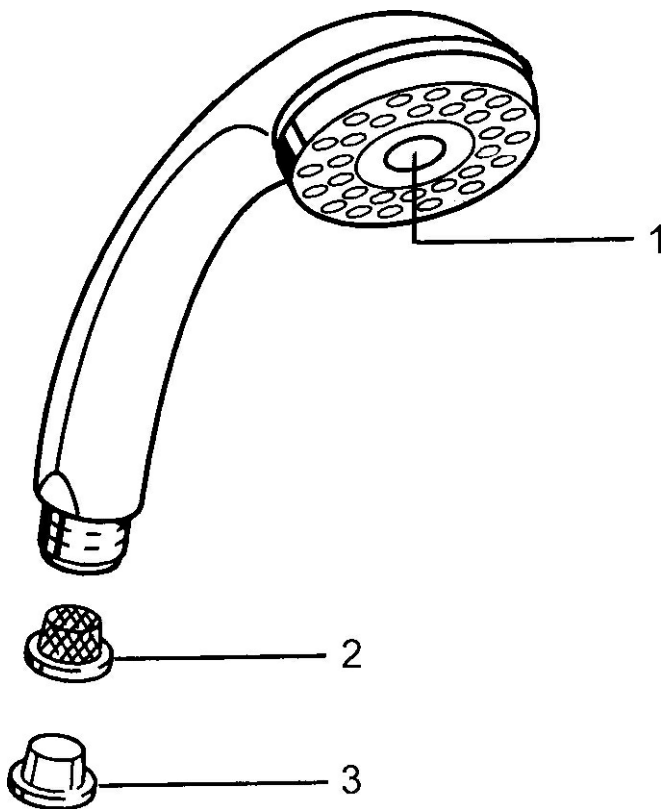

EAN: 4015474673335
static.hansa.com/0432010040

- Soluzioni doccia
- Accessori
- Aranja
- Protezione antitorsione
- Rilassante - Getto d'acqua morbido, piacevole per tutto il corpo, Normale - Getto d'acqua uniforme e morbido
- Filtro/i anti-impurità
- 2 getti

Dati tecnici

Caratteristiche flusso

Portata 3 bar **16.8 l/min**

Caratteristiche tecniche

Fornitura di acqua calda **max. +65°C**
 Pressione di esercizio **0.5-5 bar**
 Misura della connessione **G1/2**
 Materiale **Composite**

Norme

Standard EN **EN 1112**

Parti di ricambio

SP04320100

	Nome	Codice
1	Cappuccio Fuori produzione	59911288
2	Filtro	59906859
N.I.	Hose coupling, G1/2 Fuori produzione	59912237