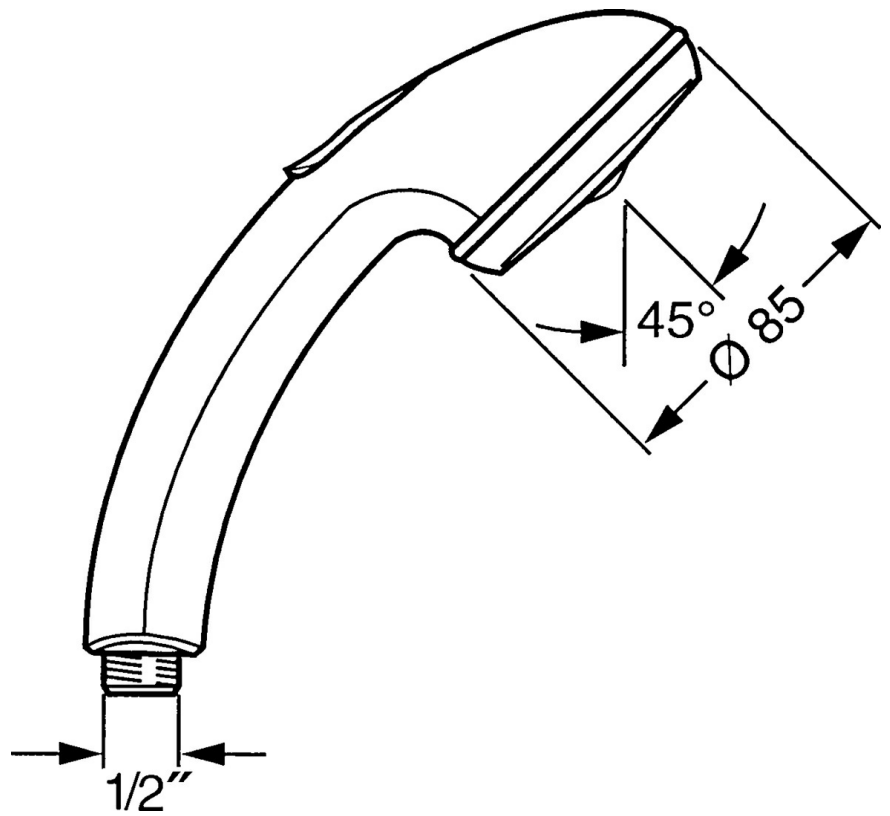

EAN: 4015474673335
static.hansa.com/0432010040

- Soluzioni doccia
- Accessori
- Aranja
- Protezione antitorsione
- Rilassante - Getto d'acqua morbido, piacevole per tutto il corpo, Normale - Getto d'acqua uniforme e morbido
- Filtro/i anti-impurità
- 2 getti

Dati tecnici

Caratteristiche flusso

Portata 3 bar **16.8 l/min**

Caratteristiche tecniche

Fornitura di acqua calda **max. +65°C**
 Pressione di esercizio **0.5-5 bar**
 Misura della connessione **G1/2**
 Materiale **Composite**

Norme

Standard EN **EN 1112**

Parti di ricambio

SP04320100

	Nome	Codice
1	Cappuccio Fuori produzione	59911288
2	Filtro	59906859
N.I.	Hose coupling, G1/2 Fuori produzione	59912237