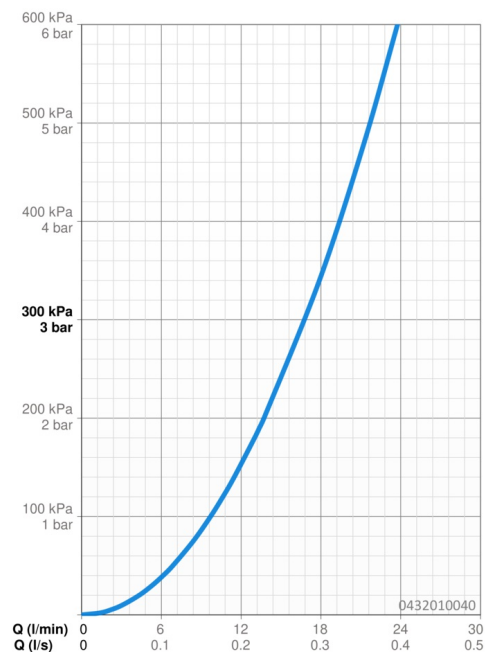

Dati tecnici

Caratteristiche flusso

Portata 3 bar **16.8 l/min**

Caratteristiche tecniche

Fornitura di acqua calda **max. +65°C**
Pressione di esercizio **0.5-5 bar**
Misura della connessione **G1/2**
Materiale **Composite**

Norme

Standard EN **EN 1112**