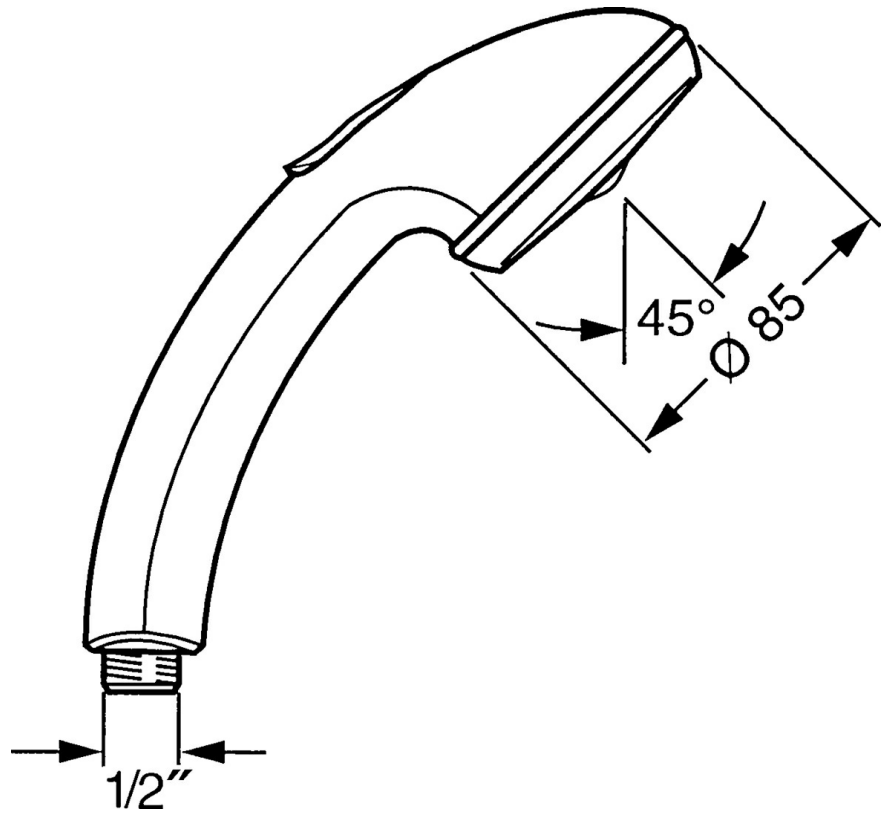

EAN: 4015474673335  
[static.hansa.com/0432010040](https://static.hansa.com/0432010040)

- Solutions de douche
- Equipement auxiliaire
- Aranja
- Protection antitorsion
- Relaxant - Jet d'eau doux, agréable pour tout le corps,  
Classique - Jet d'eau régulier et doux
- Filtre(s) à impuretés
- 2 jets

### Caractéristiques de débit

Débit à 3 bar **16.8 l/min**

### Caractéristiques techniques

Alimentation en eau chaude **max. +65°C**  
 Pression de service **0.5-5 bar**  
 Taille de raccord **G1/2**  
 Matériau **Composite**

### SP04320100

	Nom	Code
1	Cache Arrêté	59911288
2	Tête de douche	59906859
N.I.	Raccord tuyau, G1/2 Arrêté	59912237