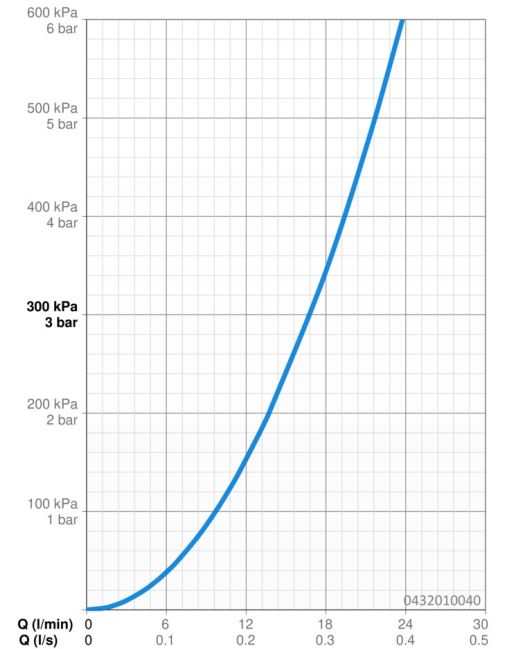

Caractéristiques techniques

Caractéristiques de débit

Débit à 3 bar **16.8 l/min**

Caractéristiques techniques

Alimentation en eau chaude **max. +65°C**
Pression de service **0.5-5 bar**
Taille de raccord **G1/2**
Matériau **Composite**

Règlementations

Norme EN **EN 1112**