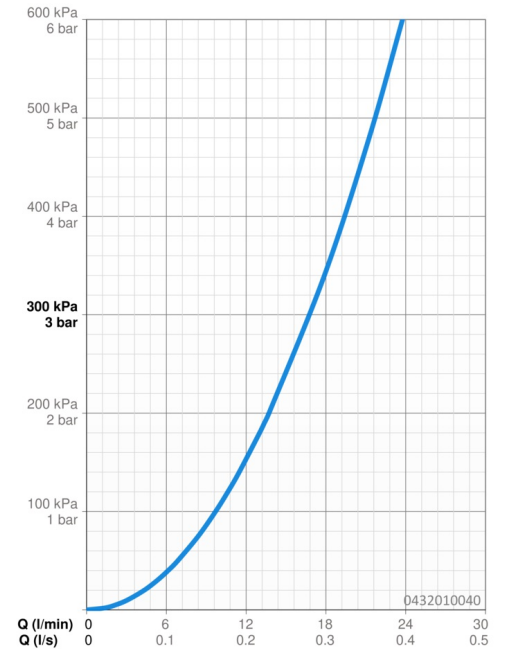

Technische Daten

Durchflusseigenschaften

Durchfluss bei 3 bar **16.8 l/min**

Technische Eigenschaften

Warmwasserversorgung **max. +65°C**
Arbeitsdruck **0.5-5 bar**
Anschlussgröße **G1/2**
Werkstoff **Verbundwerkstoff**

Vorschriften

EN Standard **EN 1112**