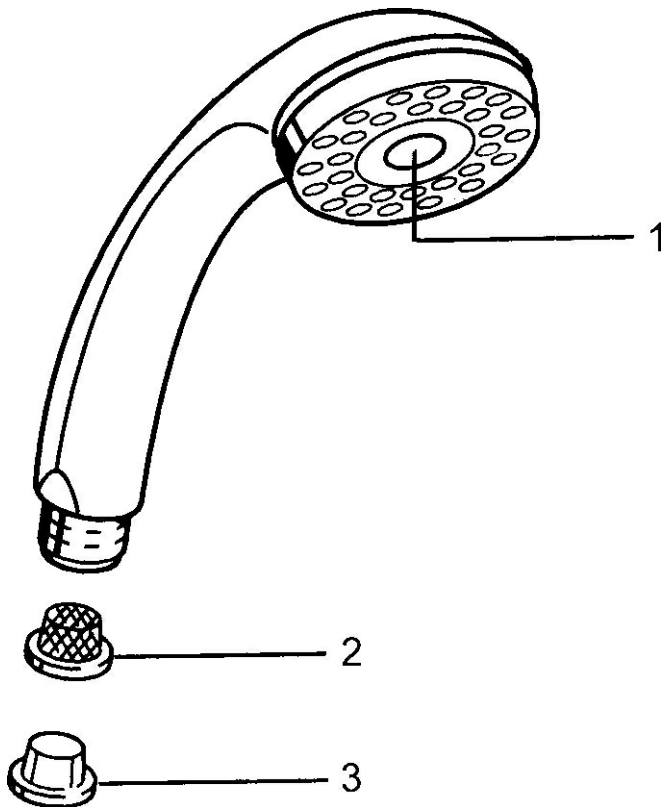

EAN: 4015474673335  
[static.hansa.com/0432010040](https://static.hansa.com/0432010040)

- Dusche
- Zubehör
- Aranja
- Twist guard, Verdrehschutz für Brauseschlauch
- Entspannend - Sanfter Wasserstrahl, angenehm für den ganzen Körper, Normal - Gleichmäßiger und weicher Wasserstrahl
- Schmutzfilter
- 2-strahlig

### Technische Eigenschaften

Warmwasserversorgung **max. +65°C**  
 Arbeitsdruck **0.5-5 bar**  
 Anschlussgröße **G1/2**  
 Werkstoff **Verbundwerkstoff**

### SP04320100

	Name	Art.-Nr.
1	Abdeckung Ausgelaufen	59911288
2	Sieb	59906859
N.I.	Schlauchanschluß, G1/2 Ausgelaufen	59912237