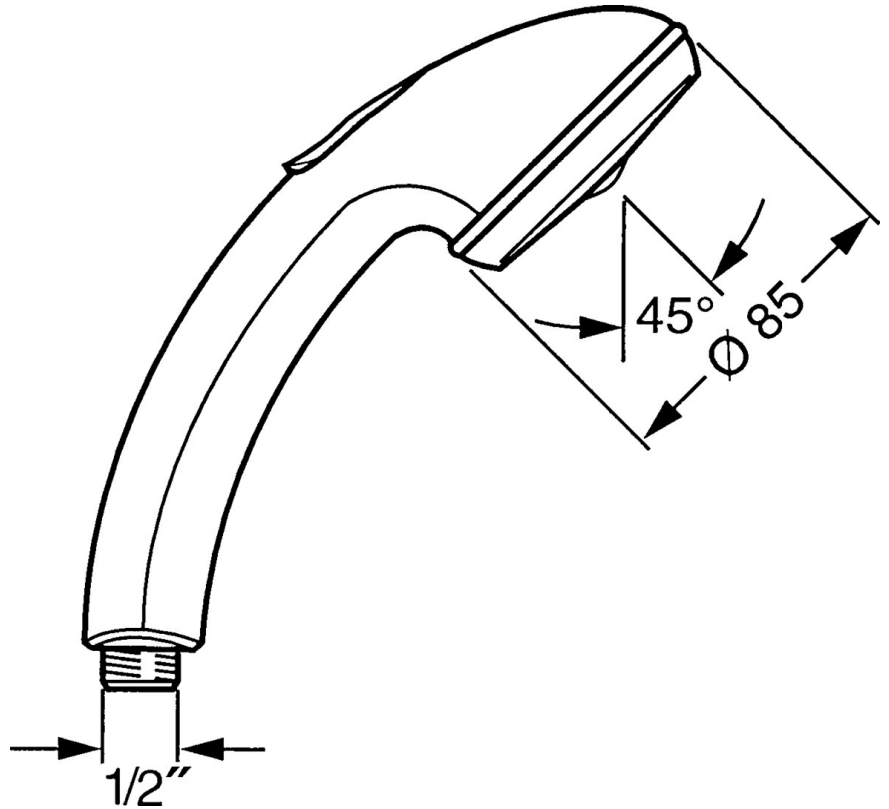

EAN: 4015474673335  
[static.hansa.com/0432010040](https://static.hansa.com/0432010040)

- Dusche
- Zubehör
- Aranja
- Twist guard, Verdrehschutz für Brauseschlauch
- Entspannend - Sanfter Wasserstrahl, angenehm für den ganzen Körper, Normal - Gleichmäßiger und weicher Wasserstrahl
- Schmutzfilter
- 2-strahlig

### Technische Eigenschaften

Warmwasserversorgung **max. +65°C**  
 Arbeitsdruck **0.5-5 bar**  
 Anschlussgröße **G1/2**  
 Werkstoff **Verbundwerkstoff**

### SP04320100

	Name	Art.-Nr.
1	Abdeckung Ausgelaufen	59911288
2	Sieb	59906859
N.I.	Schlauchanschluß, G1/2 Ausgelaufen	59912237