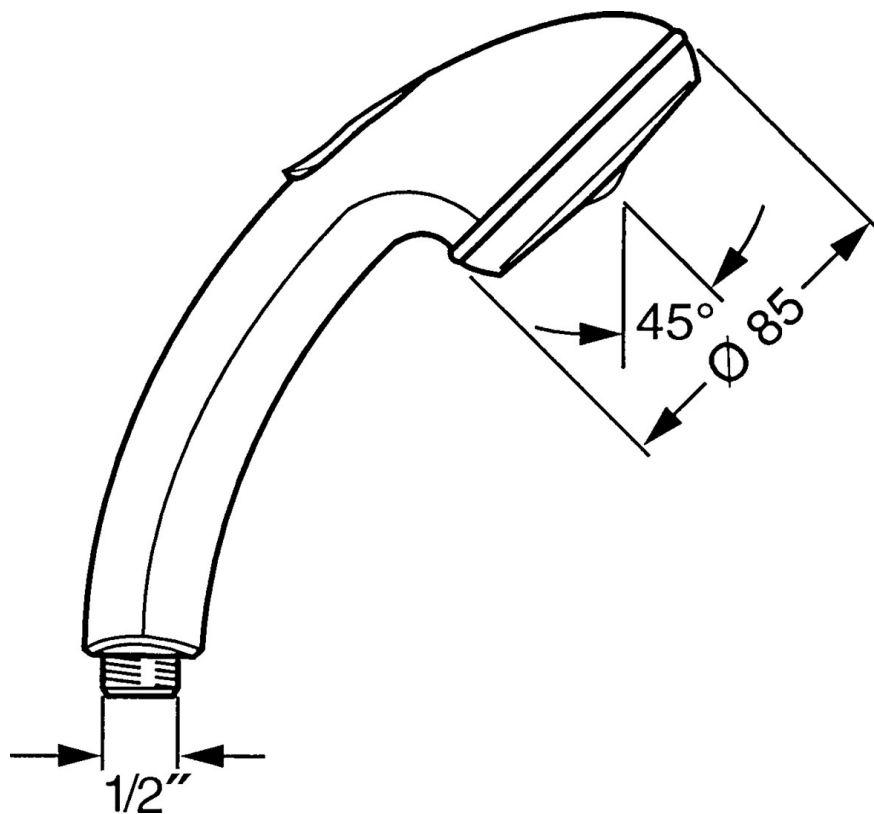

EAN: 4015474673335
static.hansa.com/0432010040

- Řešení pro sprchy
- Příslušenství
- Aranža
- Sprchová hadice s ochranou proti překroučení
- Relaxační - Jemný proud vody, příjemný pro celé tělo,
- Normální - Rovnoměrný a jemný proud vody
- Filtr(y) na nečistoty
- 2 proudy

Technické údaje

Vlastnosti průtoku

Průtokové množství při 3 bar **16.8 l/min**

Technické vlastnosti

Zdroj teplé vody **max. +65°C**
 Pracovní tlak **0.5-5 bar**
 Velikost přípojky **G1/2**
 Materiál **Kompozit**

Předpisy

Norma EN **EN 1112**

Náhradní díly

SP04320100

| | Název | Kód |
|------|--|----------|
| 1 | Kryt Ukončeno | 59911288 |
| 2 | Filtr | 59906859 |
| N.I. | Šroubení pro připojení hadice, G1/2 Ukončeno | 59912237 |