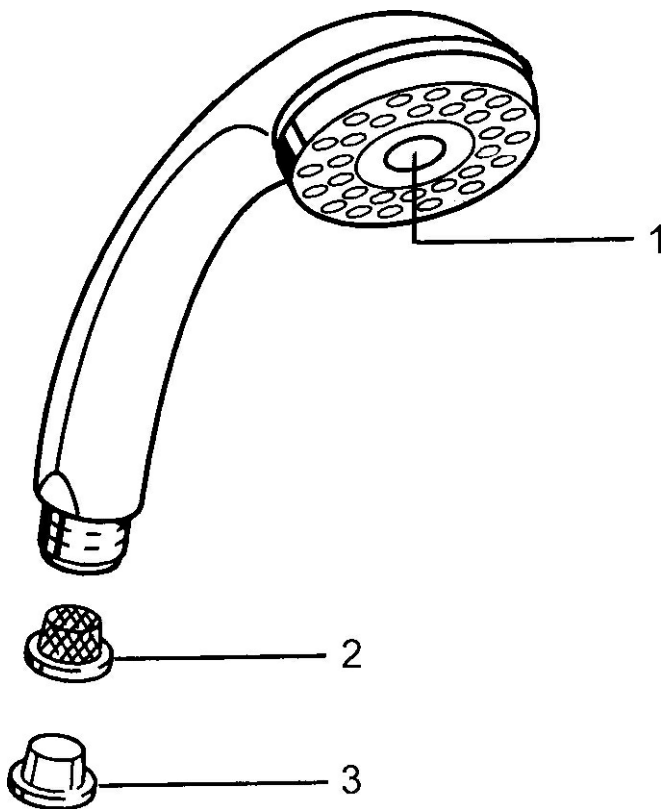

EAN: 4015474673335
static.hansa.com/0432010040

- Řešení pro sprchy
- Příslušenství
- Aranža
- Sprchová hadice s ochranou proti překroučení
- Relaxační - Jemný proud vody, příjemný pro celé tělo,
- Normální - Rovnoměrný a jemný proud vody
- Filtr(y) na nečistoty
- 2 proudy

Technické údaje

Vlastnosti průtoku

Průtokové množství při 3 bar **16.8 l/min**

Technické vlastnosti

Zdroj teplé vody **max. +65°C**
 Pracovní tlak **0.5-5 bar**
 Velikost přípojky **G1/2**
 Materiál **Kompozit**

Předpisy

Norma EN **EN 1112**

Náhradní díly

SP04320100

| | Název | Kód |
|------|--|----------|
| 1 | Kryt Ukončeno | 59911288 |
| 2 | Filtr | 59906859 |
| N.I. | Šroubení pro připojení hadice, G1/2 Ukončeno | 59912237 |