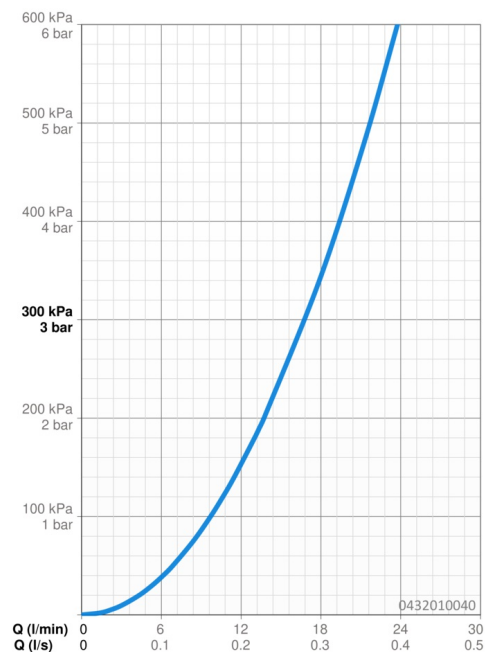

Technické údaje

Vlastnosti průtoku

Průtokové množství při 3 bar **16.8 l/min**

Technické vlastnosti

Zdroj teplé vody **max. +65°C**
Pracovní tlak **0.5-5 bar**
Velikost přípojky **G1/2**
Materiál **Kompozit**

Předpisy

Norma EN **EN 1112**