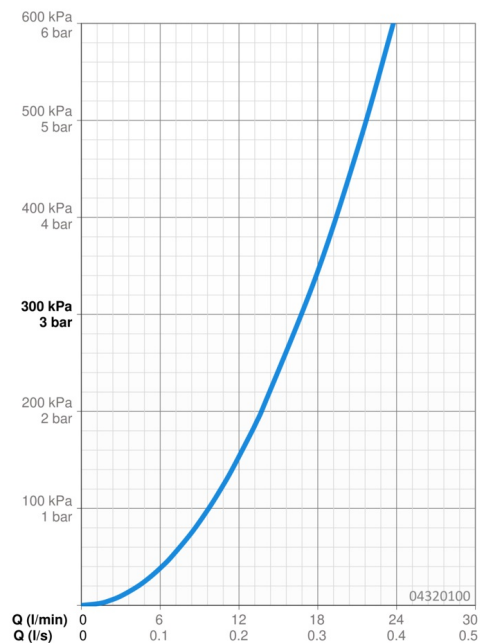

Technické údaje

Vlastnosti prietoku

Prietok pri tlaku 3 bar **16.8 l/min**

Technické vlastnosti

Dodávka teplej vody **max. +65°C**
Pracovný tlak **0.5-5 bar**
Spojovacia veľkosť **G1/2**
Materiál **Kompozit**

Predpisy

Norma EN **EN 1112**