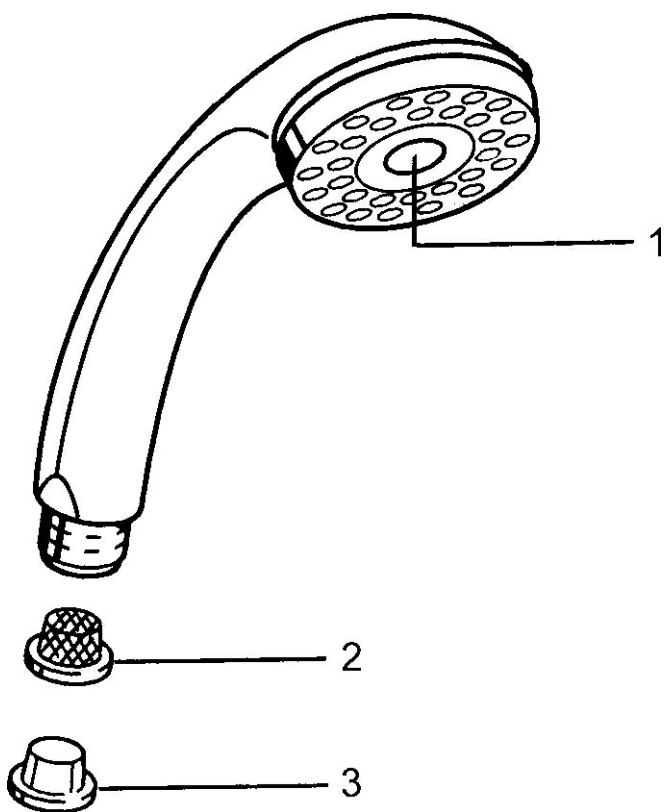

Náhradné diely

SP04320100

	Názov	Kód
1	Krytka Ukončené	59911288
2	Filtre	59906859
N.I.	Šróbenie pre pripojenie hadice, G1/2 Ukončené	59912237