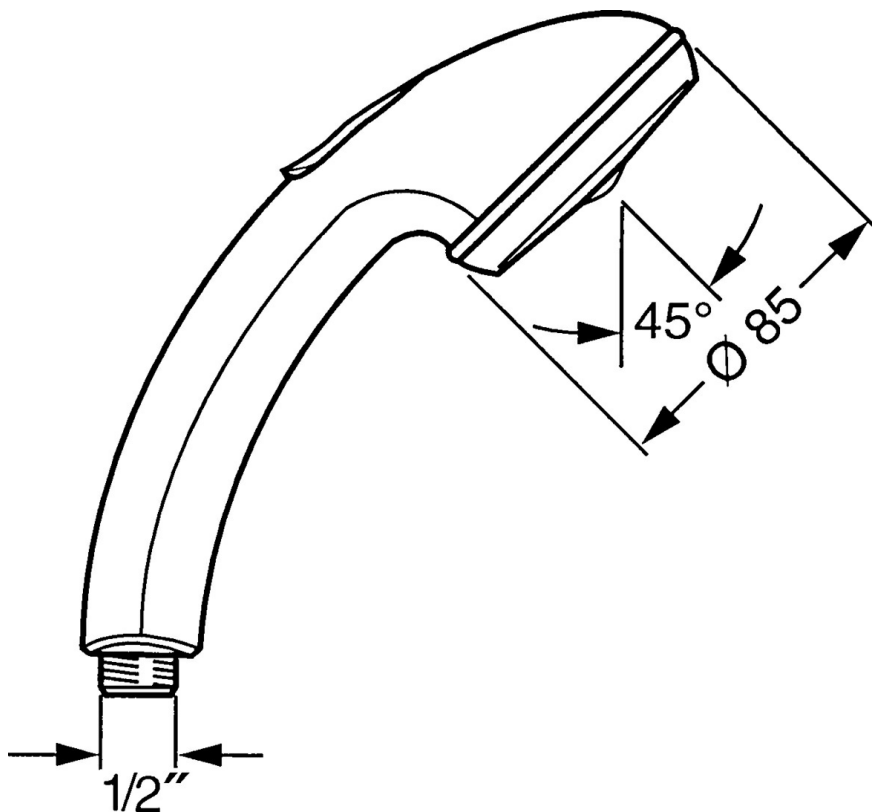

EAN: 4015474673328  
[static.hansa.com/04320100](https://static.hansa.com/04320100)

- Riešenia pre sprchy
- Príslušenstvo
- Chróm
- Sprchová hadica s ochranou proti prekrúteniu
- Relaxačný - jemný prúd vody, príjemný pre celé telo,
- Normálny - Rovnomerný a jemný prúd vody
- Filter, filtre na nečistoty
- 2-prúdová

### Technické vlastnosti

Dodávka teplej vody **max. +65°C**  
 Pracovný tlak **0.5-5 bar**  
 Spojovacia veľkosť **G1/2**  
 Materiál **Kompozit**