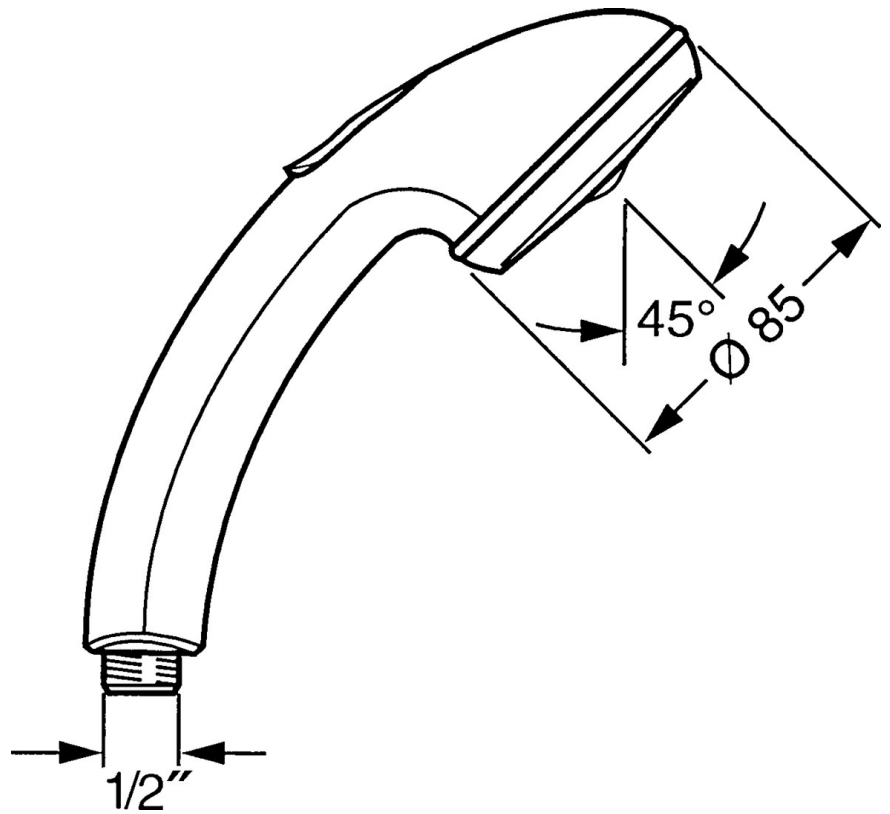

EAN: 4015474673328
static.hansa.com/04320100

- Douche oplossingen
- Hulpuitrustingen
- Chrom
- Twist guard, draaibeveiliging voor doucheslang
- Ontspannend – zachte waterstroom, aangenaam voor het hele lichaam, Normaal – gelijkmatige en zachte waterstroom
- Vuilfilter(s)
- 2-stralig

Technische gegevens

Doorstromingseigenschappen

Doorstroomhoeveelheid bij 3 bar **16.8 l/min**

Technische eigenschappen

Warmwatertoevoer **max. +65°C**
 Werkdruk **0.5-5 bar**
 Aansluitmaat **G1/2**
 Materiaal **Composite**

Voorschriften

EN-norm **EN 1112**

Reserveonderdelen

SP04320100

	Naam	Code
1	Kap Stopgezet	59911288
2	Filter sproeier	59906859
N.I.	Koppelstuk flexibel, G1/2 Stopgezet	59912237