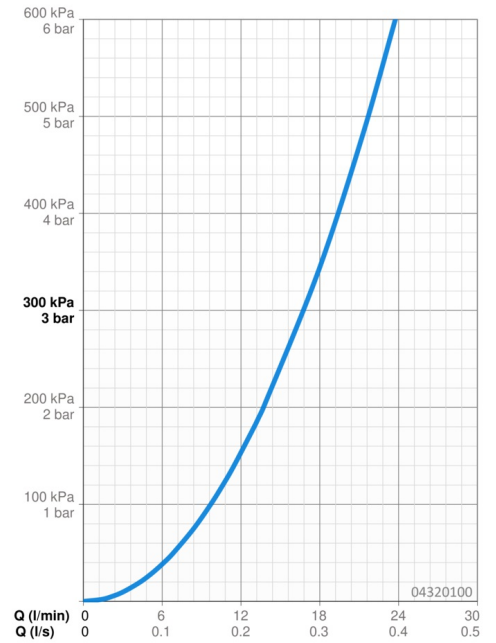

Technische gegevens

Doorstromingseigenschappen

Doorstroomhoeveelheid bij 3 bar **16.8 l/min**

Technische eigenschappen

Warmwatertoevoer **max. +65°C**
Werkdruk **0.5-5 bar**
Aansluitmaat **G1/2**
Materiaal **Composite**

Voorschriften

EN-norm **EN 1112**