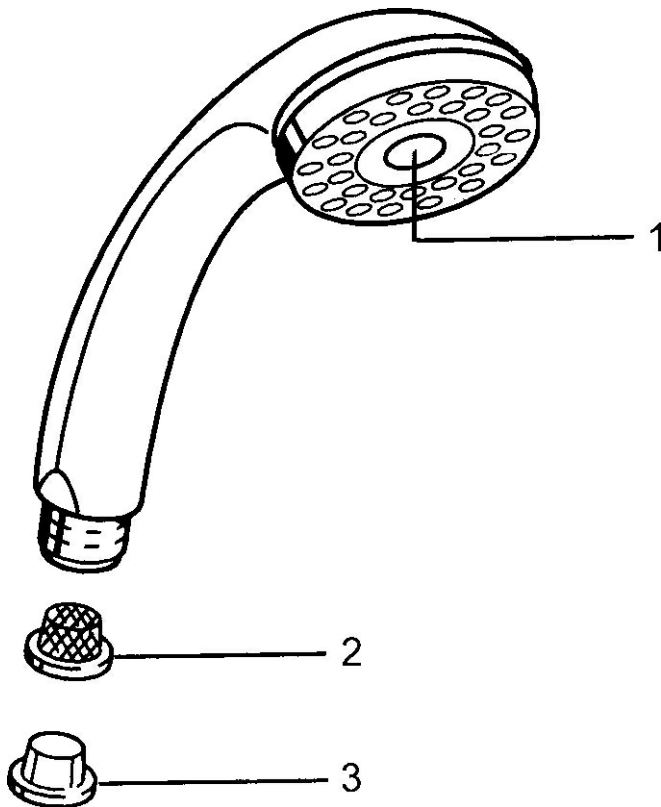

EAN: 4015474673328
static.hansa.com/04320100

- Douche oplossingen
- Hulpuitrustingen
- Chrom
- Twist guard, draaibeveiliging voor doucheslang
- Ontspannend – zachte waterstroom, aangenaam voor het hele lichaam, Normaal – gelijkmatige en zachte waterstroom
- Vuilfilter(s)
- 2-stralig

Technische gegevens

Doorstromingseigenschappen

Doorstroomhoeveelheid bij 3 bar **16.8 l/min**

Technische eigenschappen

Warmwatertoevoer **max. +65°C**
 Werkdruk **0.5-5 bar**
 Aansluitmaat **G1/2**
 Materiaal **Composite**

Voorschriften

EN-norm **EN 1112**

Reserveonderdelen

SP04320100

	Naam	Code
1	Kap Stopgezet	59911288
2	Filter sproeier	59906859
N.I.	Koppelstuk flexibel, G1/2 Stopgezet	59912237