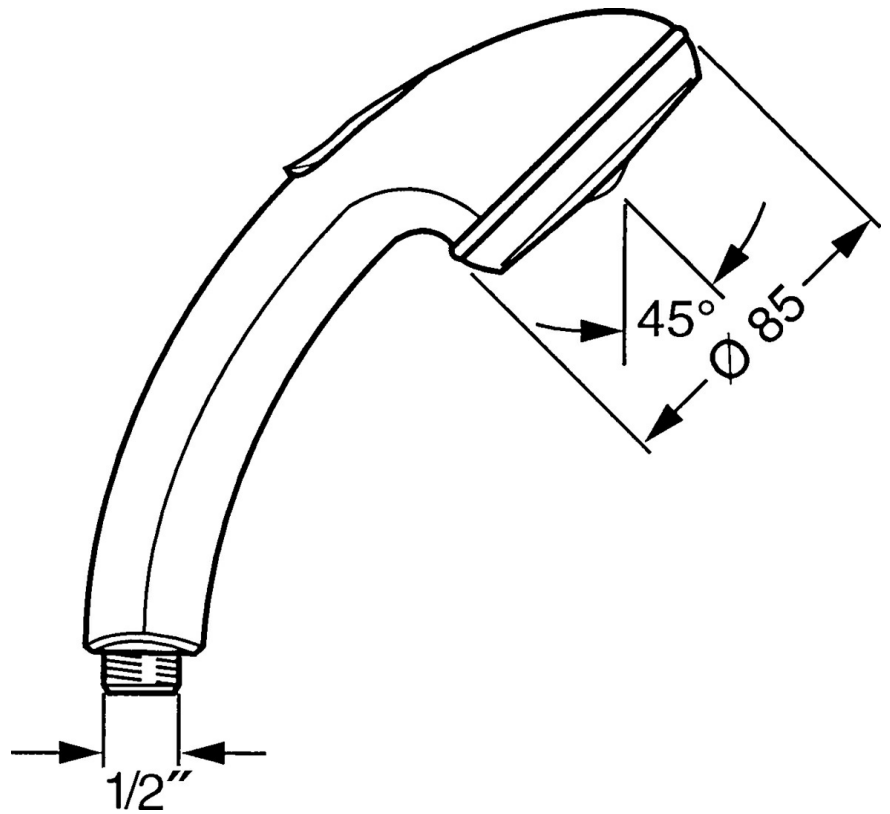

EAN: 4015474673328  
[static.hansa.com/04320100](https://static.hansa.com/04320100)

- Dusche
- Zubehör
- Chrom
- Twist guard, Verdrehschutz für Brauseschlauch
- Entspannend - Sanfter Wasserstrahl, angenehm für den ganzen Körper, Normal - Gleichmäßiger und weicher Wasserstrahl
- Schmutzfilter
- 2-strahlig

### Technische Eigenschaften

Warmwasserversorgung **max. +65°C**  
 Arbeitsdruck **0.5-5 bar**  
 Anschlussgröße **G1/2**  
 Werkstoff **Verbundwerkstoff**

### SP04320100

	Name	Art.-Nr.
1	Abdeckung Ausgelaufen	59911288
2	Sieb	59906859
N.I.	Schlauchanschluß, G1/2 Ausgelaufen	59912237