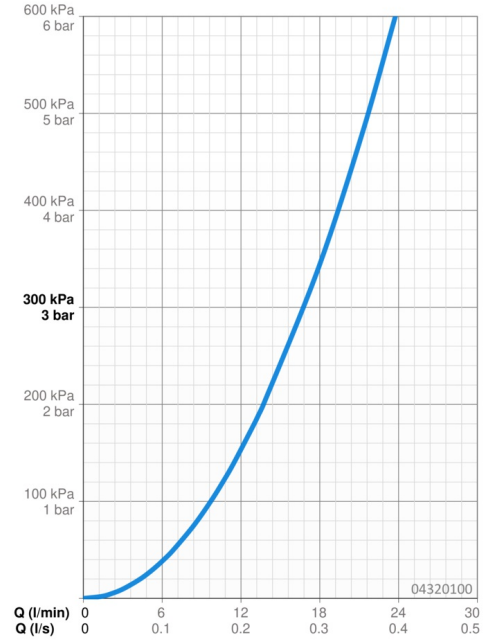

Technische Daten

Durchflusseigenschaften

Durchfluss bei 3 bar **16.8 l/min**

Technische Eigenschaften

Warmwasserversorgung **max. +65°C**
Arbeitsdruck **0.5-5 bar**
Anschlussgröße **G1/2**
Werkstoff **Verbundwerkstoff**

Vorschriften

EN Standard **EN 1112**