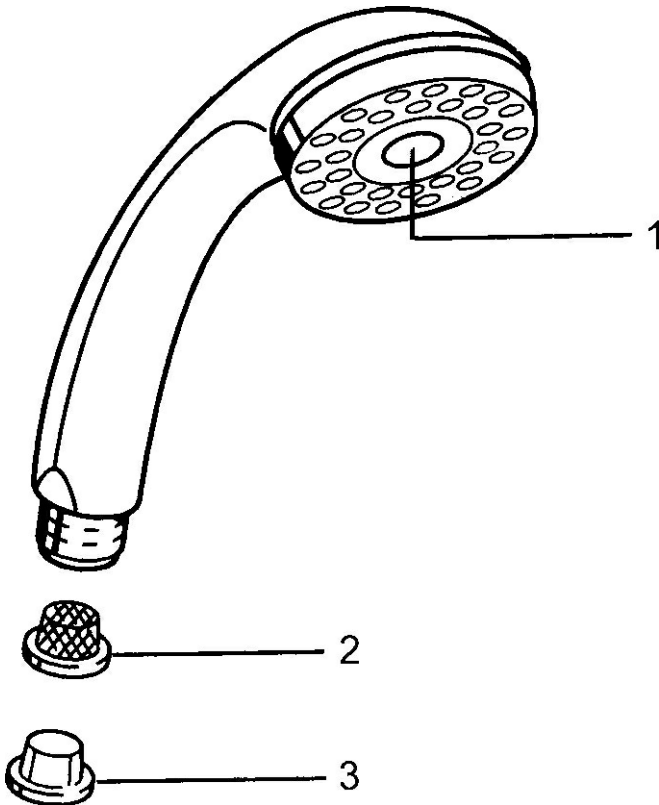

EAN: 4015474673328  
[static.hansa.com/04320100](https://static.hansa.com/04320100)

- Dusche
- Zubehör
- Chrom
- Twist guard, Verdrehschutz für Brauseschlauch
- Entspannend - Sanfter Wasserstrahl, angenehm für den ganzen Körper, Normal - Gleichmäßiger und weicher Wasserstrahl
- Schmutzfilter
- 2-strahlig

### Technische Eigenschaften

Warmwasserversorgung **max. +65°C**  
 Arbeitsdruck **0.5-5 bar**  
 Anschlussgröße **G1/2**  
 Werkstoff **Verbundwerkstoff**

### SP04320100

	Name	Art.-Nr.
1	Abdeckung Ausgelaufen	59911288
2	Sieb	59906859
N.I.	Schlauchanschluß, G1/2 Ausgelaufen	59912237