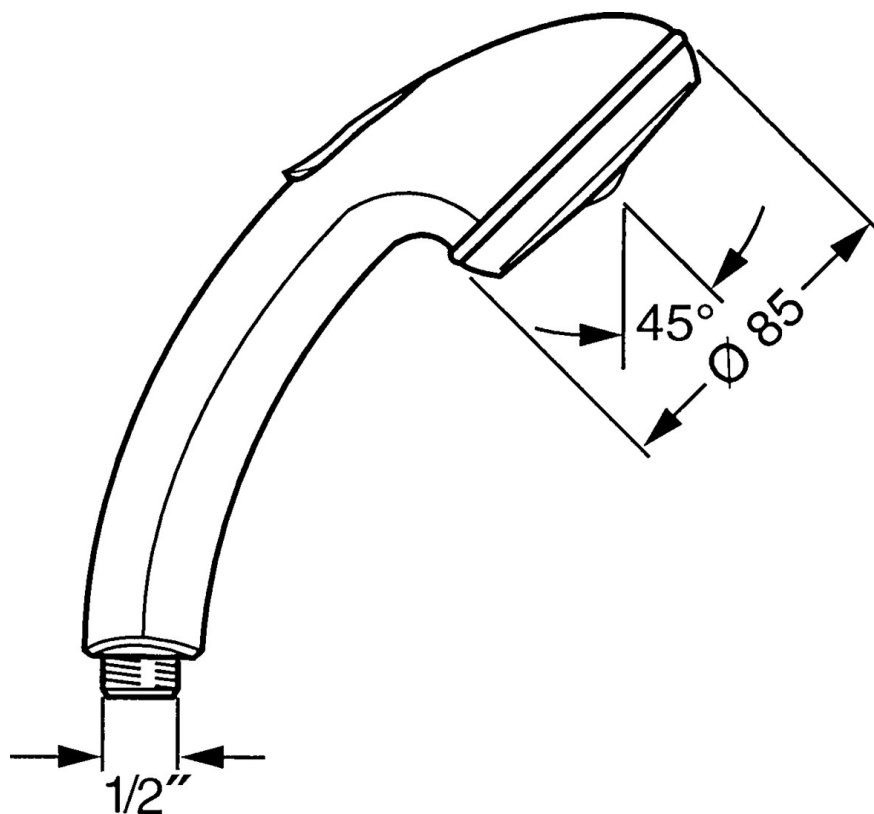

EAN: 4015474673328
static.hansa.com/04320100

- Řešení pro sprchy
- Příslušenství
- Chrom
- Sprchová hadice s ochranou proti překroucení
- Relaxační - Jemný proud vody, příjemný pro celé tělo,
- Normální - Rovnoměrný a jemný proud vody
- Filtr(y) na nečistoty
- 2 proudy

Technické údaje

Vlastnosti průtoku

Průtokové množství při 3 bar **16.8 l/min**

Technické vlastnosti

Zdroj teplé vody **max. +65°C**
 Pracovní tlak **0.5-5 bar**
 Velikost přípojky **G1/2**
 Materiál **Kompozit**

Předpisy

Norma EN **EN 1112**

Náhradní díly

SP04320100

	Název	Kód
1	Kryt Ukončeno	59911288
2	Filtr	59906859
N.I.	Šroubení pro připojení hadice, G1/2 Ukončeno	59912237