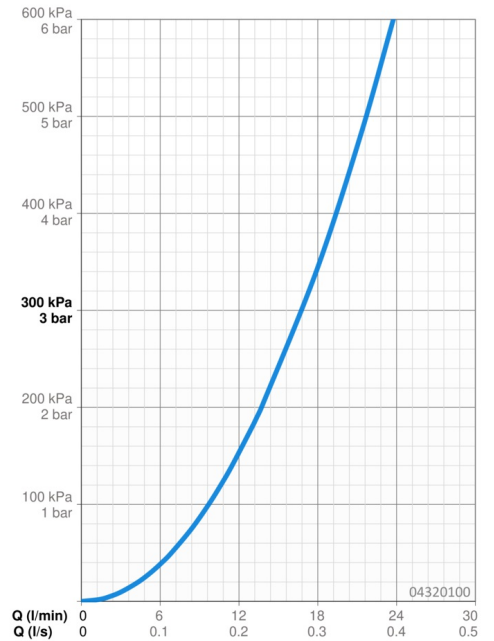

Technické údaje

Vlastnosti průtoku

Průtokové množství při 3 bar **16.8 l/min**

Technické vlastnosti

Zdroj teplé vody **max. +65°C**
Pracovní tlak **0.5-5 bar**
Velikost přípojky **G1/2**
Materiál **Kompozit**

Předpisy

Norma EN **EN 1112**