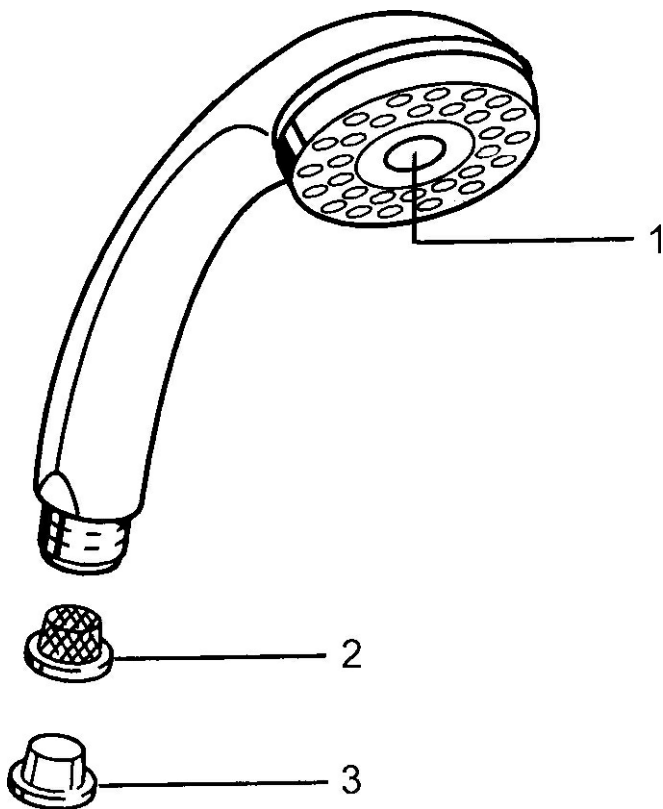

EAN: 4015474673328
static.hansa.com/04320100

- Řešení pro sprchy
- Příslušenství
- Chrom
- Sprchová hadice s ochranou proti překroucení
- Relaxační - Jemný proud vody, příjemný pro celé tělo,
- Normální - Rovnoměrný a jemný proud vody
- Filtr(y) na nečistoty
- 2 proudy

Technické údaje

Vlastnosti průtoku

Průtokové množství při 3 bar **16.8 l/min**

Technické vlastnosti

Zdroj teplé vody **max. +65°C**
 Pracovní tlak **0.5-5 bar**
 Velikost přípojky **G1/2**
 Materiál **Kompozit**

Předpisy

Norma EN **EN 1112**

Náhradní díly

SP04320100

	Název	Kód
1	Kryt Ukončeno	59911288
2	Filtr	59906859
N.I.	Šroubení pro připojení hadice, G1/2 Ukončeno	59912237