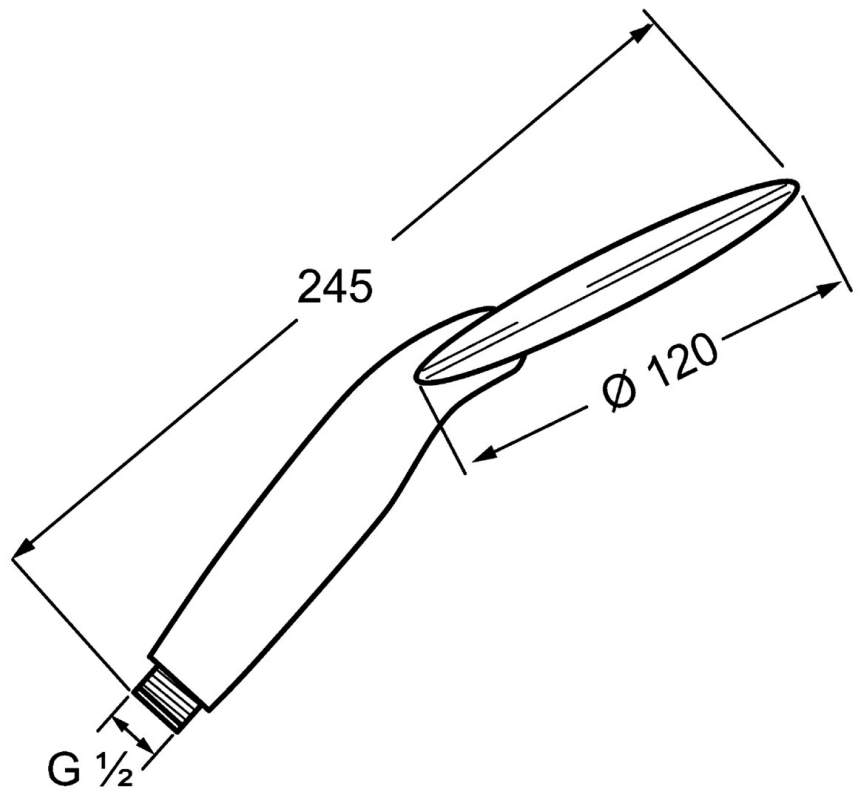

EAN: 4015474141087  
[static.hansa.com/04310200](http://static.hansa.com/04310200)

- Soluzioni doccia
- Accessori
- Cromo
- Tecnologia di protezione anticalcare
- Pioggia - Getto d'acqua uniforme e forte
- Filtro/i anti-impurità
- Laminare
- 1 getto

### Caratteristiche flusso

Portata 3 bar **22.2 l/min**