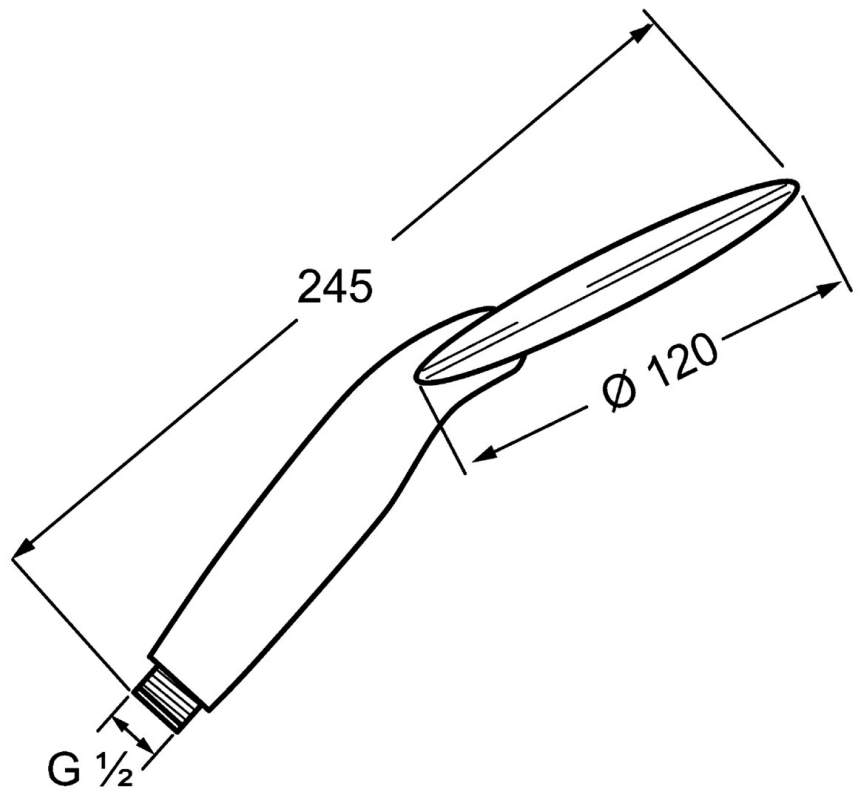

EAN: 4015474141087  
[static.hansa.com/04310200](https://static.hansa.com/04310200)

- Solutions de douche
- Equipement auxiliaire
- Chrome
- Technologie de protection anti calcaire
- Pluie - Jet d'eau régulier et puissant
- Filtre(s) à impuretés
- Laminaire
- 1 jet

## Caractéristiques techniques

### Caractéristiques de débit

Débit à 3 bar **22.2 l/min**