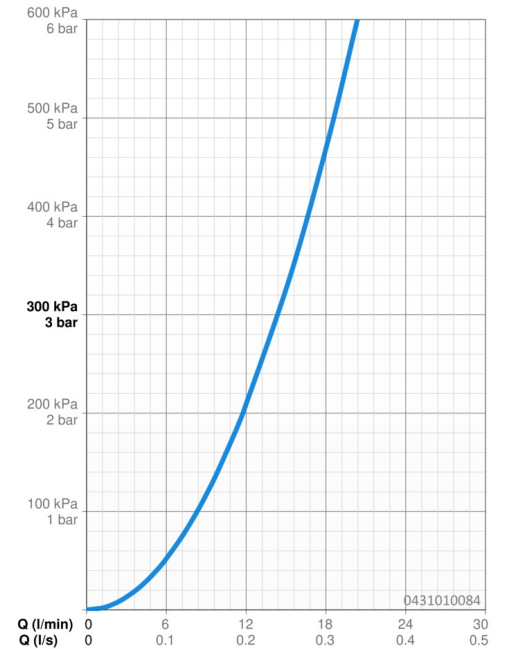

Technické údaje

Vlastnosti prietoku

Prietok pri tlaku 3 bar **14.4 l/min**

Technické vlastnosti

Dodávka teplej vody **max. +65°C**
Pracovný tlak **0.5-5 bar**
Spojovacia veľkosť **G1/2**
Materiál **Kompozit**

Predpisy

Norma EN **EN 1112**