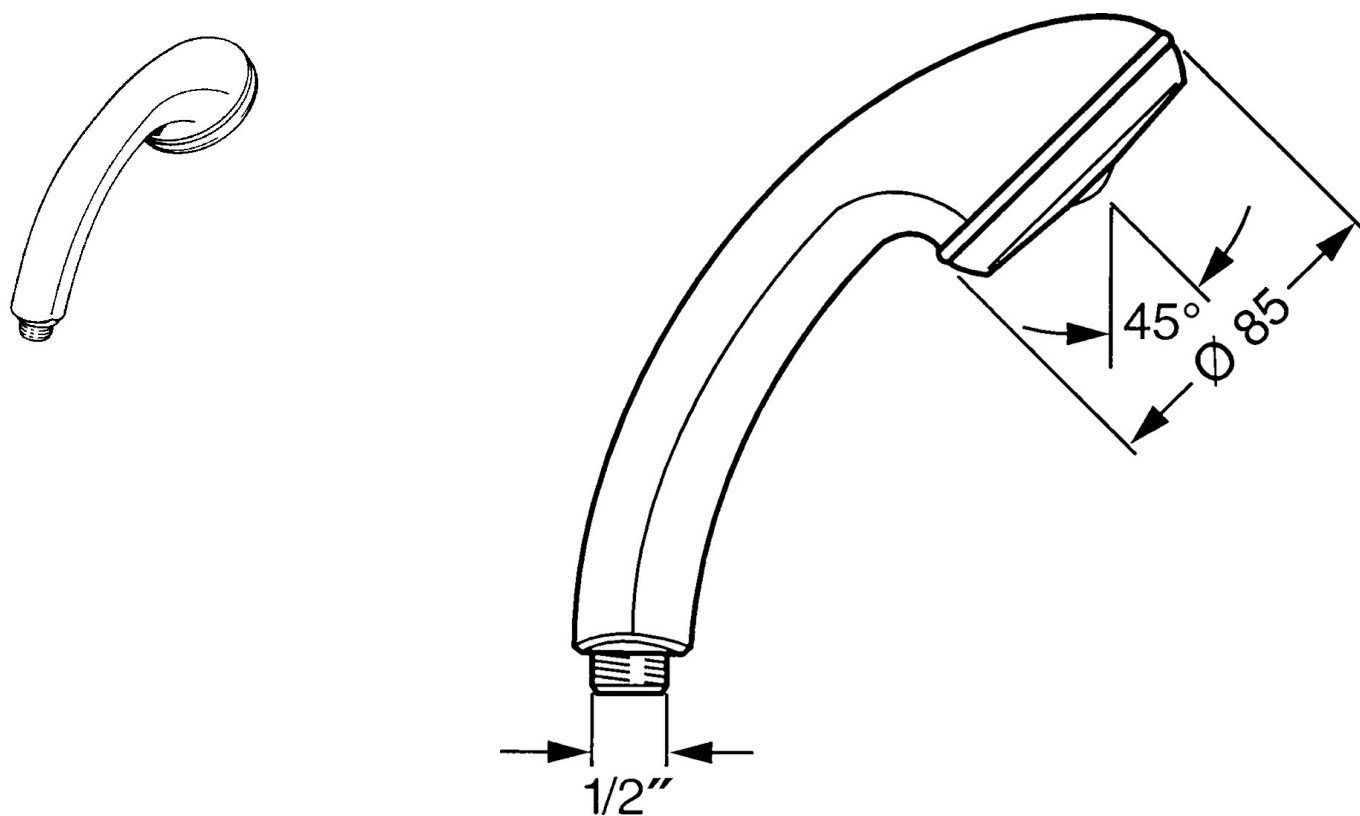

EAN: 4015474674172
static.hansa.com/0431010084

- Riešenia pre sprchy
- Príslušenstvo
- Čierna
- Sprchová hadica s ochranou proti prekrúteniu
- Normálny - Rovnomerný a jemný prúd vody
- Filter, filtre na nečistoty
- 1-prúdová

Technické údaje

Vlastnosti prietoku

Prietok pri tlaku 3 bar **14.4 l/min**

Technické vlastnosti

Dodávka teplej vody **max. +65°C**
 Pracovný tlak **0.5-5 bar**
 Spojovacia veľkosť **G1/2**
 Materiál **Kompozit**

Predpisy

Norma EN **EN 1112**

Náhradné diely

SP04320100

| | Názov | Kód |
|------|---|----------|
| 1 | Krytka Ukončené | 59911288 |
| 2 | Filtre | 59906859 |
| N.I. | Šróbenie pre pripojenie hadice, G1/2 Ukončené | 59912237 |