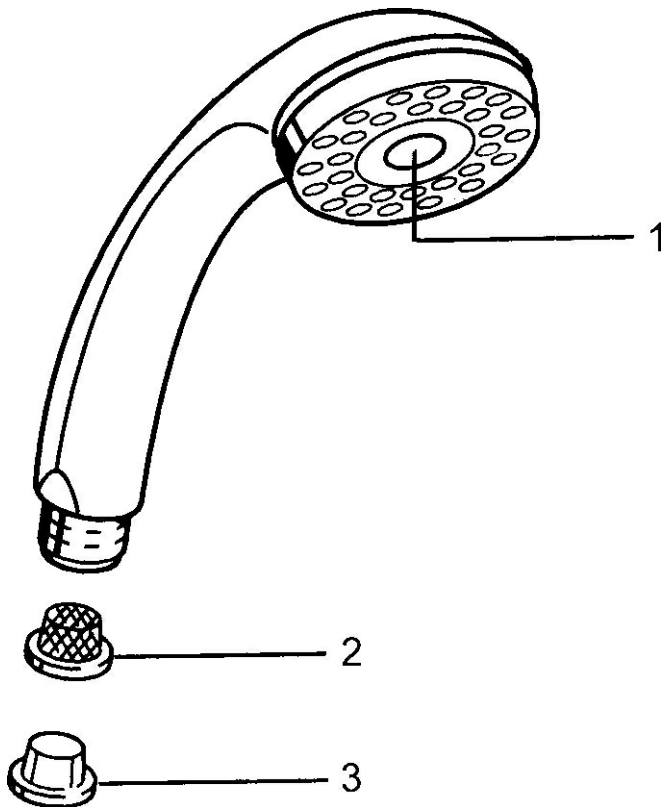

EAN: 4015474674172
static.hansa.com/0431010084

- Riešenia pre sprchy
- Príslušenstvo
- Čierna
- Sprchová hadica s ochranou proti prekrúteniu
- Normálny - Rovnomerný a jemný prúd vody
- Filter, filtre na nečistoty
- 1-prúdová

Technické údaje

Vlastnosti prietoku

Prietok pri tlaku 3 bar **14.4 l/min**

Technické vlastnosti

Dodávka teplej vody **max. +65°C**
 Pracovný tlak **0.5-5 bar**
 Spojovacia veľkosť **G1/2**
 Materiál **Kompozit**

Predpisy

Norma EN **EN 1112**

Náhradné diely

SP04320100

| | Názov | Kód |
|------|---|----------|
| 1 | Krytka Ukončené | 59911288 |
| 2 | Filtre | 59906859 |
| N.I. | Šróbenie pre pripojenie hadice, G1/2 Ukončené | 59912237 |