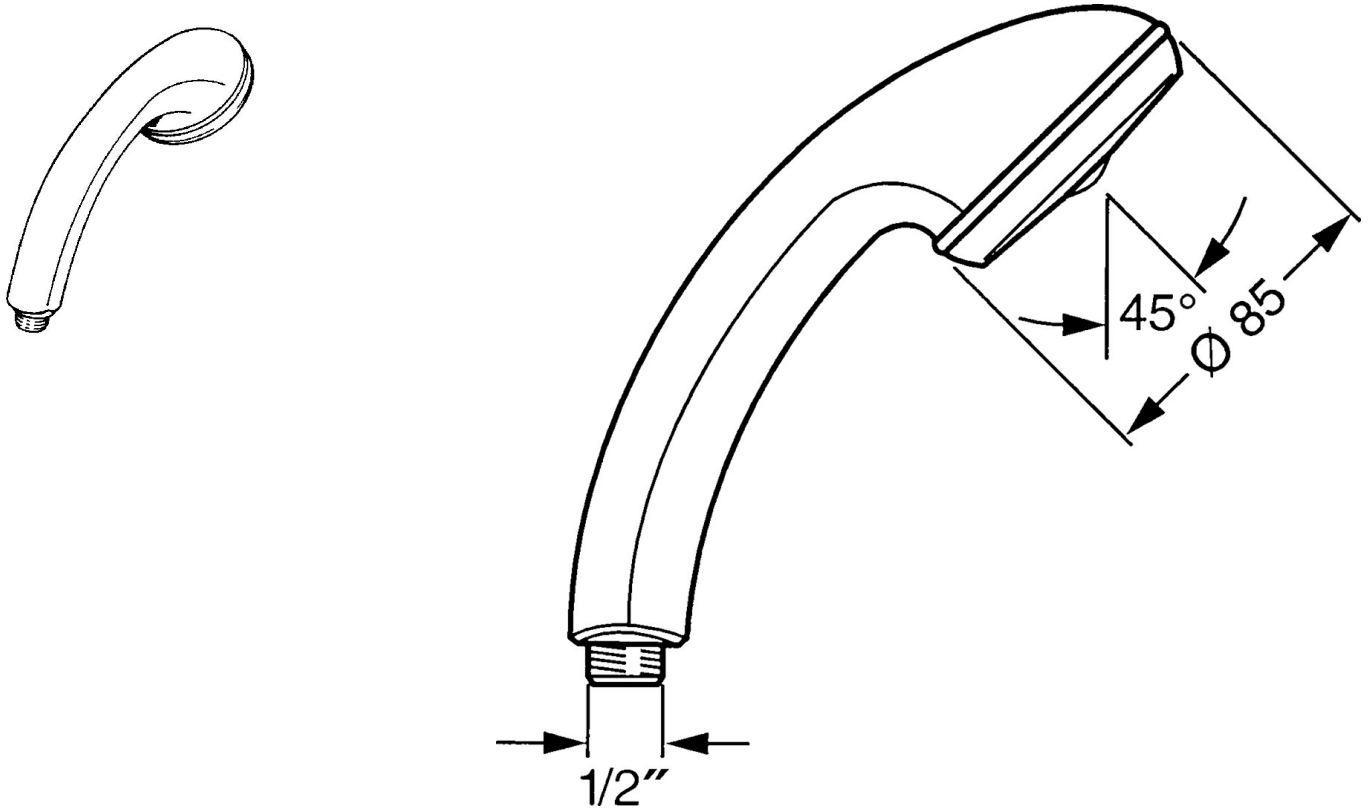

EAN: 4015474674172
static.hansa.com/0431010084

- Douche oplossingen
- Hulpuitrustingen
- Zwart
- Twist guard, draaibeveiliging voor doucheslang
- Normaal – gelijkmatige en zachte waterstroom
- Vuilfilter(s)
- 1-stralig

Technische gegevens

Doorstromingseigenschappen

Doorstroomhoeveelheid bij 3 bar **14.4 l/min**

Technische eigenschappen

Warmwatertoevoer **max. +65°C**
 Werkdruk **0.5-5 bar**
 Aansluitmaat **G1/2**
 Materiaal **Composite**

Voorschriften

EN-norm **EN 1112**

Reserveonderdelen

SP04320100

	Naam	Code
1	Kap Stopgezet	59911288
2	Filter sproeier	59906859
N.I.	Koppelstuk flexibel, G1/2 Stopgezet	59912237