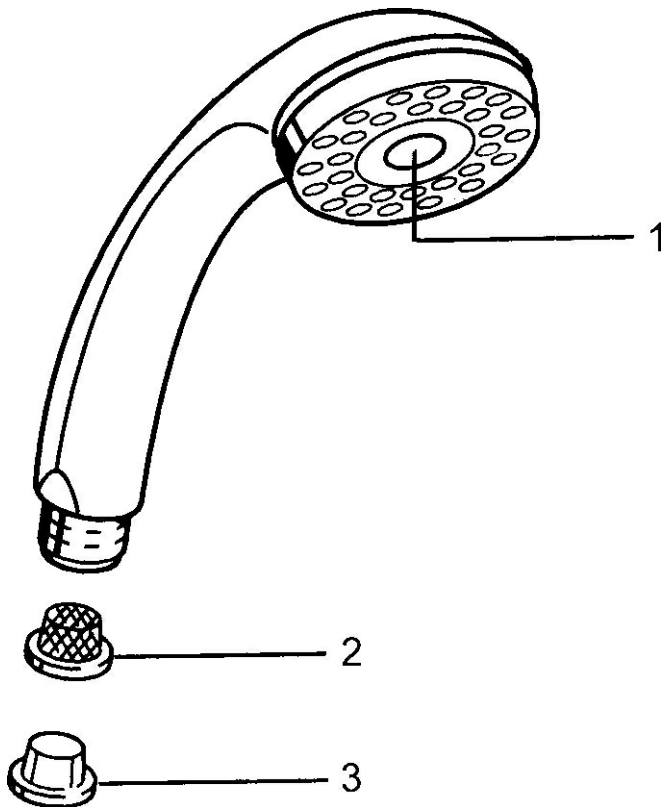

EAN: 4015474674172
static.hansa.com/0431010084

- Douche oplossingen
- Hulpuitrustingen
- Zwart
- Twist guard, draaibeveiliging voor doucheslang
- Normaal – gelijkmatige en zachte waterstroom
- Vuilfilter(s)
- 1-stralig

Technische gegevens

Doorstromingseigenschappen

Doorstroomhoeveelheid bij 3 bar **14.4 l/min**

Technische eigenschappen

Warmwatertoevoer **max. +65°C**
 Werkdruk **0.5-5 bar**
 Aansluitmaat **G1/2**
 Materiaal **Composite**

Voorschriften

EN-norm **EN 1112**

Reserveonderdelen

SP04320100

	Naam	Code
1	Kap Stopgezet	59911288
2	Filter sproeier	59906859
N.I.	Koppelstuk flexibel, G1/2 Stopgezet	59912237