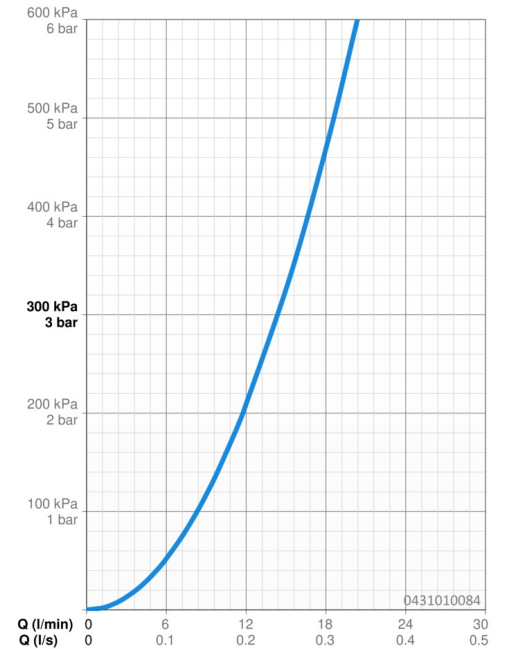

Technische gegevens

Doorstromingseigenschappen

Doorstroomhoeveelheid bij 3 bar **14.4 l/min**

Technische eigenschappen

Warmwatertoevoer **max. +65°C**
Werkdruk **0.5-5 bar**
Aansluitmaat **G1/2**
Materiaal **Composite**

Voorschriften

EN-norm **EN 1112**