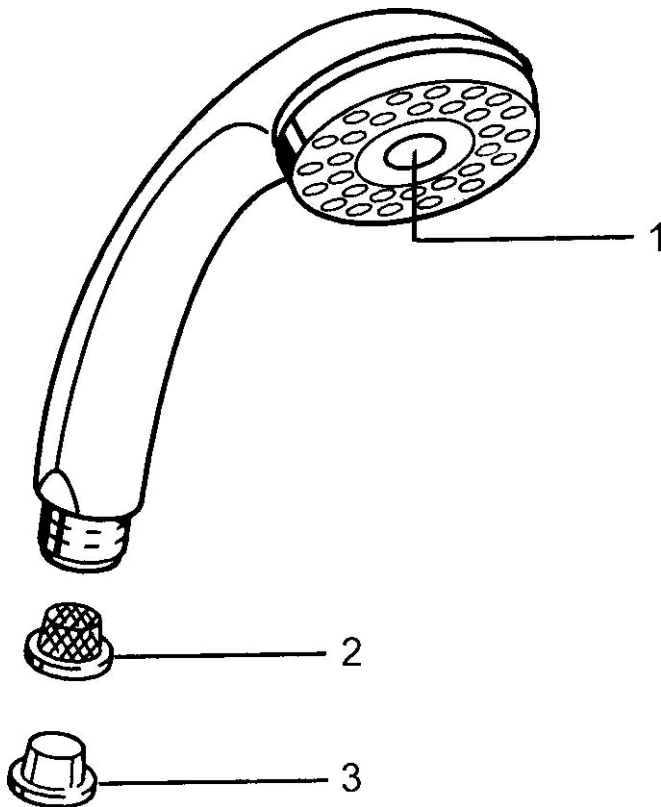

Parti di ricambio

SP04320100

	Nome	Codice
1	Cappuccio Fuori produzione	59911288
2	Filtro	59906859
N.I.	Hose coupling, G1/2 Fuori produzione	59912237