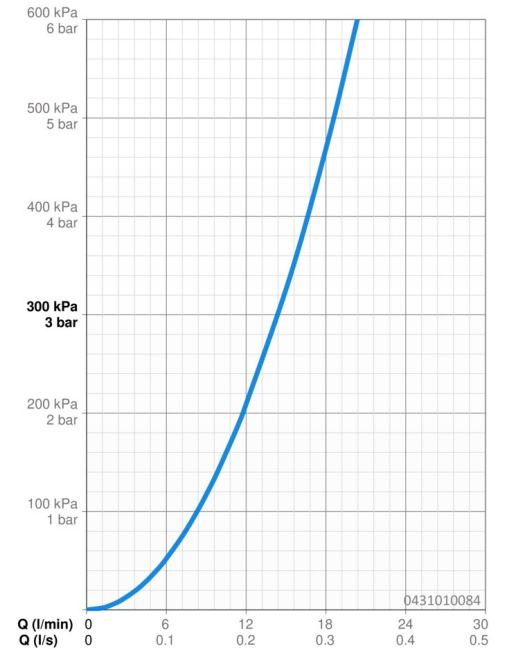

Dati tecnici

Caratteristiche flusso

Portata 3 bar **14.4 l/min**

Caratteristiche tecniche

Fornitura di acqua calda **max. +65°C**
Pressione di esercizio **0.5-5 bar**
Misura della connessione **G1/2**
Materiale **Composite**

Norme

Standard EN **EN 1112**