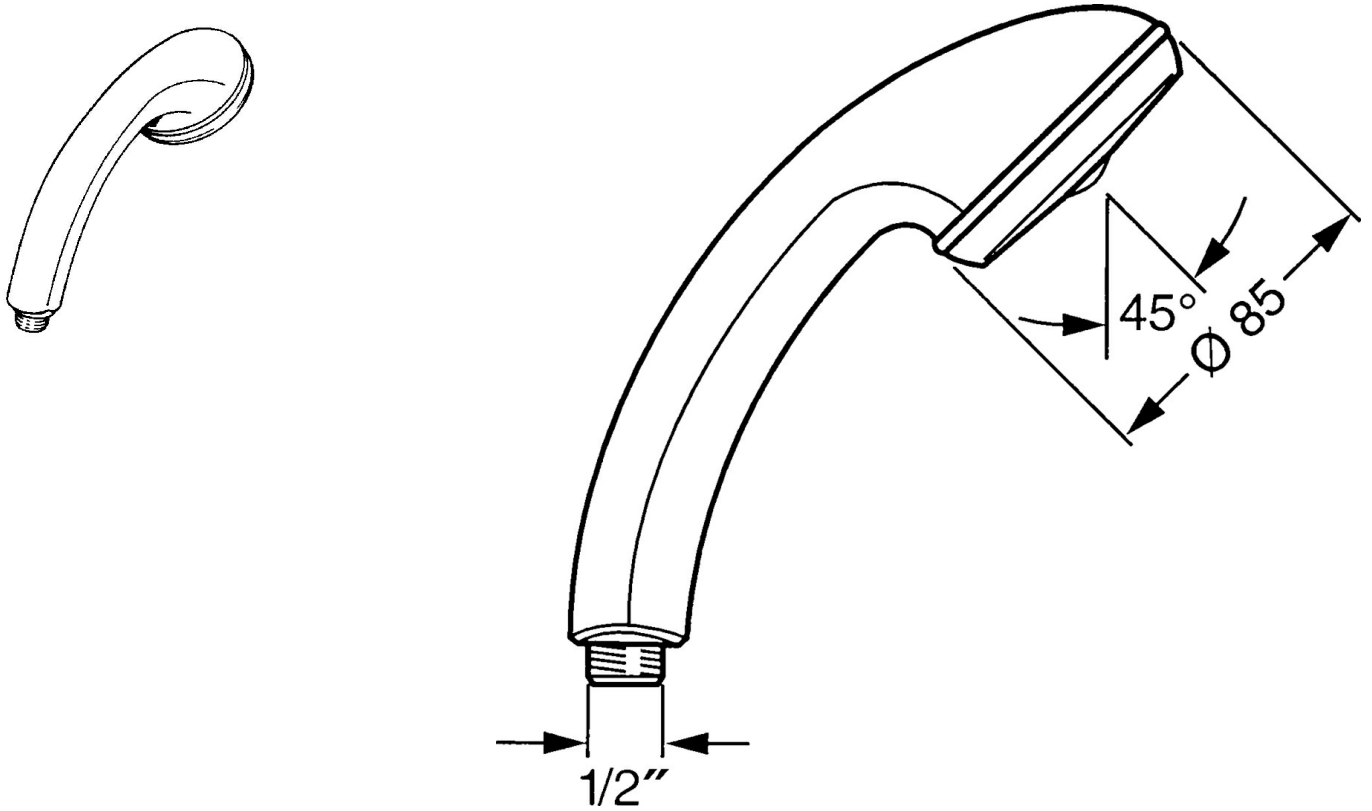

EAN: 4015474674172  
[static.hansa.com/0431010084](https://static.hansa.com/0431010084)

- Soluzioni doccia
- Accessori
- Nero
- Protezione antitorsione
- Normale - Getto d'acqua uniforme e morbido
- Filtro/i anti-impurità
- 1 getto

### Caratteristiche flusso

Portata 3 bar **14.4 l/min**

### Caratteristiche tecniche

Fornitura di acqua calda **max. +65°C**  
 Pressione di esercizio **0.5-5 bar**  
 Misura della connessione **G1/2**  
 Materiale **Composite**