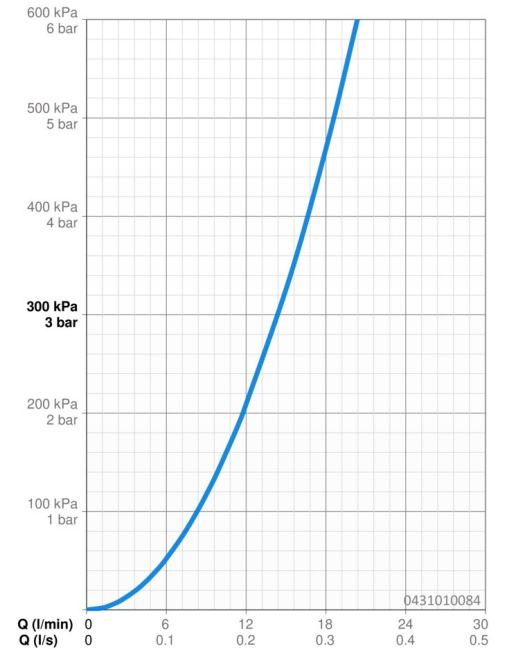

Caractéristiques techniques

Caractéristiques de débit

Débit à 3 bar **14.4 l/min**

Caractéristiques techniques

Alimentation en eau chaude **max. +65°C**
Pression de service **0.5-5 bar**
Taille de raccord **G1/2**
Matériau **Composite**

Règlementations

Norme EN **EN 1112**