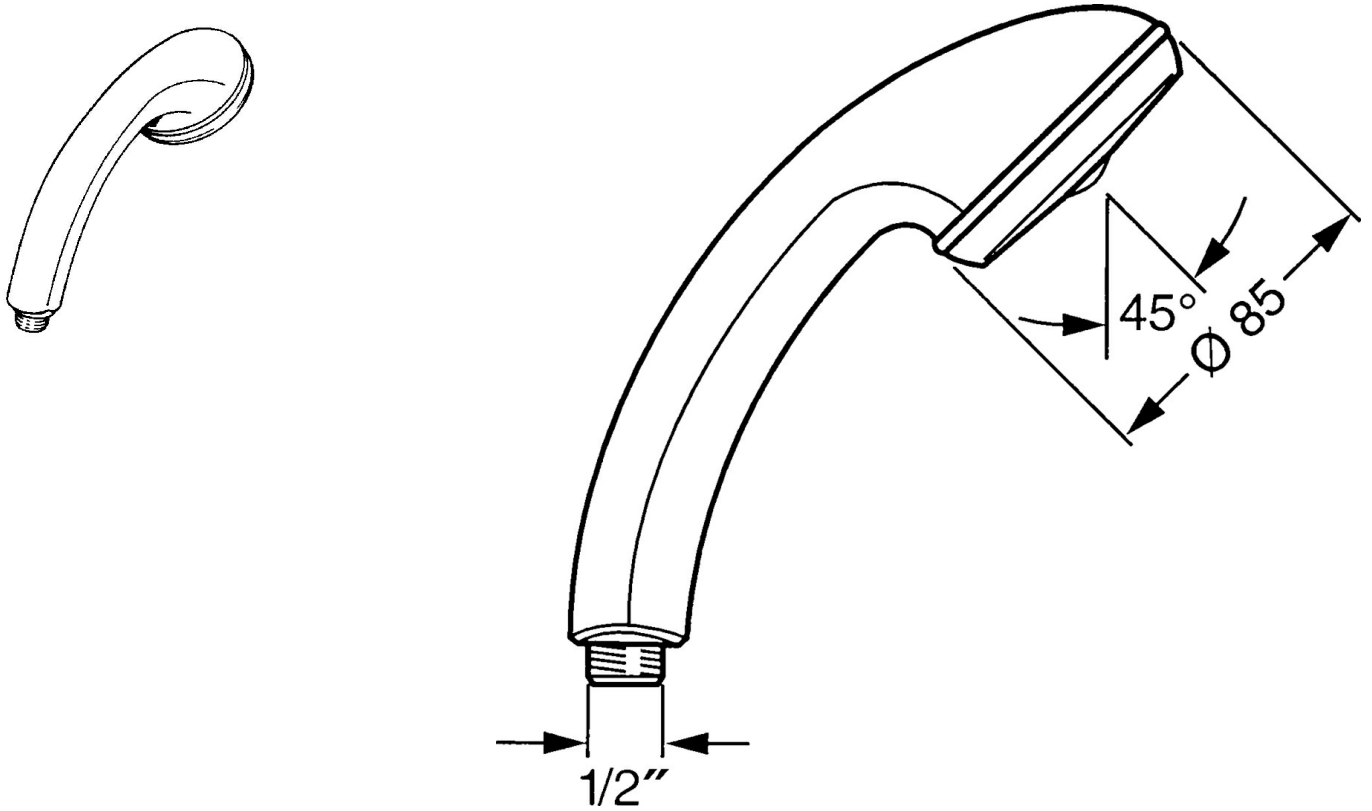

EAN: 4015474674172
static.hansa.com/0431010084

- Solutions de douche
- Equipement auxiliaire
- Noir
- Protection antitorsion
- Classique - Jet d'eau régulier et doux
- Filtre(s) à impuretés
- 1 jet