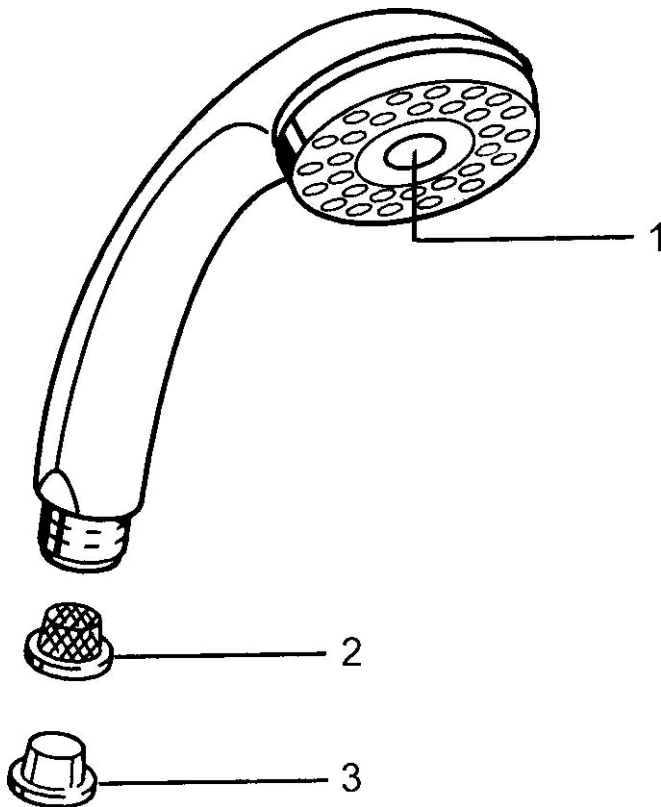

EAN: 4015474674172  
[static.hansa.com/0431010084](https://static.hansa.com/0431010084)

- Dusche
- Zubehör
- Schwarz
- Twist guard, Verdreherschutz für Brauseschlauch
- Normal - Gleichmäßiger und weicher Wasserstrahl
- Schutzfilter
- 1-strahlig

### Technische Eigenschaften

Warmwasserversorgung **max. +65°C**  
 Arbeitsdruck **0.5-5 bar**  
 Anschlussgröße **G1/2**  
 Werkstoff **Verbundwerkstoff**

### SP04320100

	Name	Art.-Nr.
1	Abdeckung Ausgelaufen	59911288
2	Sieb	59906859
N.I.	Schlauchanschluß, G1/2 Ausgelaufen	59912237