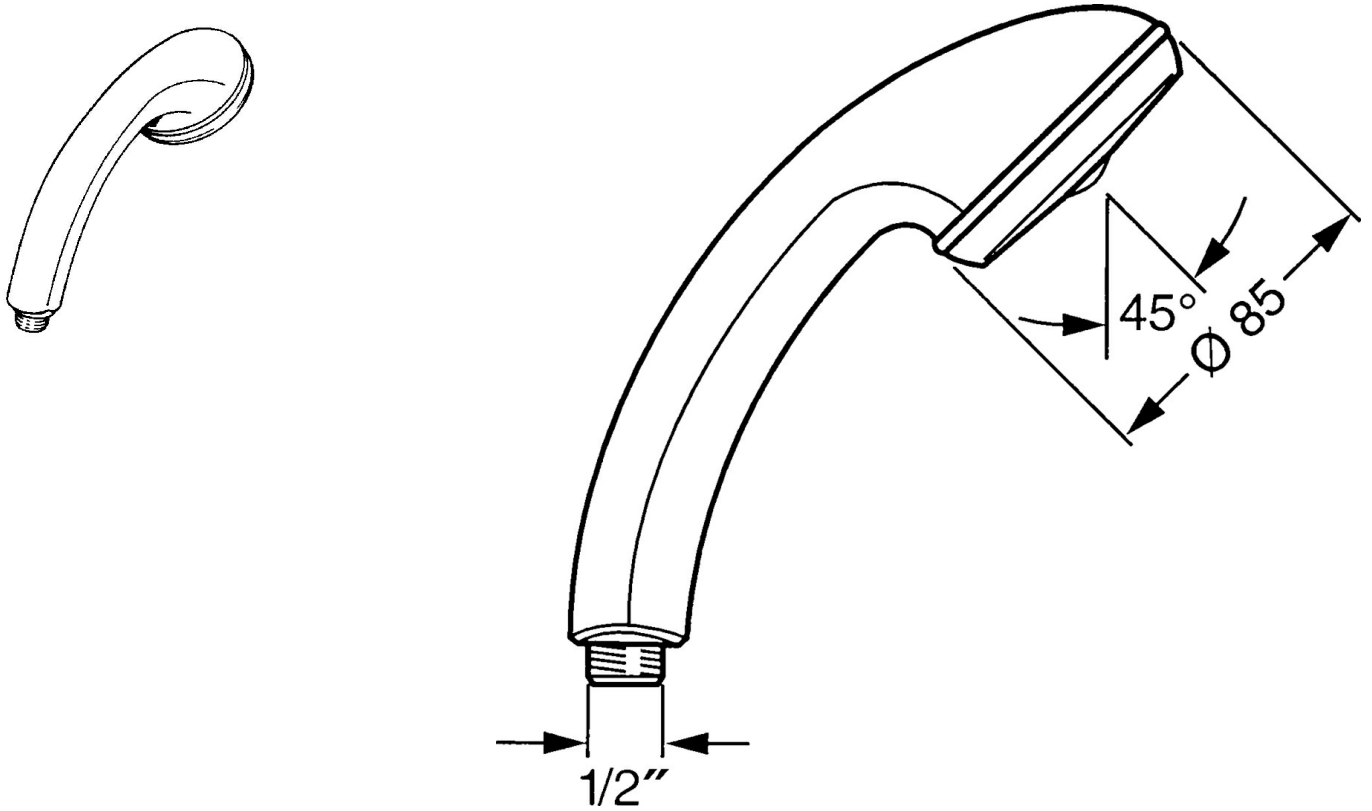

EAN: 4015474674172  
[static.hansa.com/0431010084](https://static.hansa.com/0431010084)

- Dusche
- Zubehör
- Schwarz
- Twist guard, Verdreherschutz für Brauseschlauch
- Normal - Gleichmäßiger und weicher Wasserstrahl
- Schutzfilter
- 1-strahlig

### Technische Eigenschaften

Warmwasserversorgung **max. +65°C**  
 Arbeitsdruck **0.5-5 bar**  
 Anschlussgröße **G1/2**  
 Werkstoff **Verbundwerkstoff**