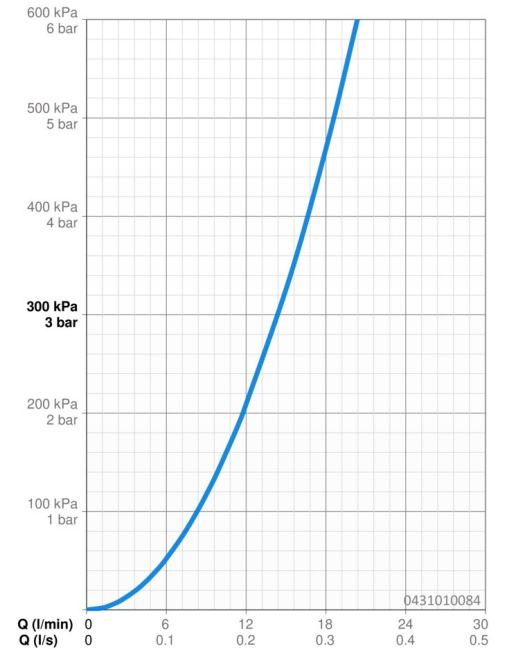

Technische Daten

Durchflusseigenschaften

Durchfluss bei 3 bar **14.4 l/min**

Technische Eigenschaften

Warmwasserversorgung **max. +65°C**
Arbeitsdruck **0.5-5 bar**
Anschlussgröße **G1/2**
Werkstoff **Verbundwerkstoff**

Vorschriften

EN Standard **EN 1112**