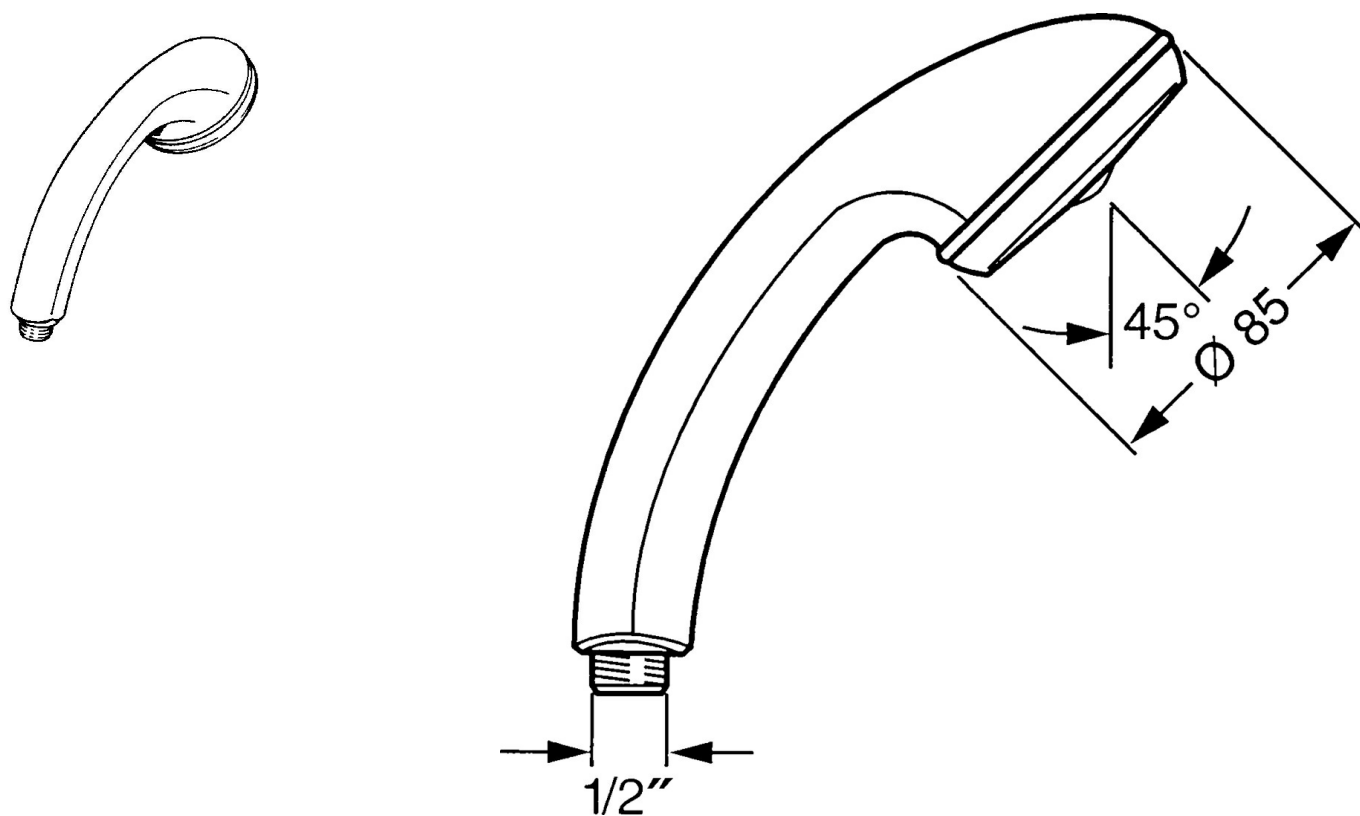

EAN: 4015474674172  
[static.hansa.com/0431010084](https://static.hansa.com/0431010084)

- Řešení pro sprchy
- Příslušenství
- Černá
- Sprchová hadice s ochranou proti překroucení
- Normální - Rovnoměrný a jemný proud vody
- Filtr(y) na nečistoty
- 1 proud

### Technické vlastnosti

Zdroj teplé vody **max. +65°C**  
 Pracovní tlak **0.5-5 bar**  
 Velikost přípojky **G1/2**  
 Materiál **Kompozit**