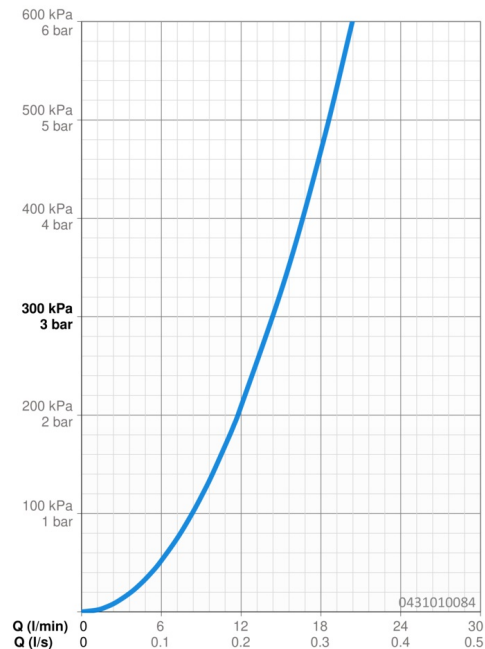

Technické údaje

Vlastnosti průtoku

Průtokové množství při 3 bar **14.4 l/min**

Technické vlastnosti

Zdroj teplé vody **max. +65°C**
Pracovní tlak **0.5-5 bar**
Velikost přípojky **G1/2**
Materiál **Kompozit**

Předpisy

Norma EN **EN 1112**