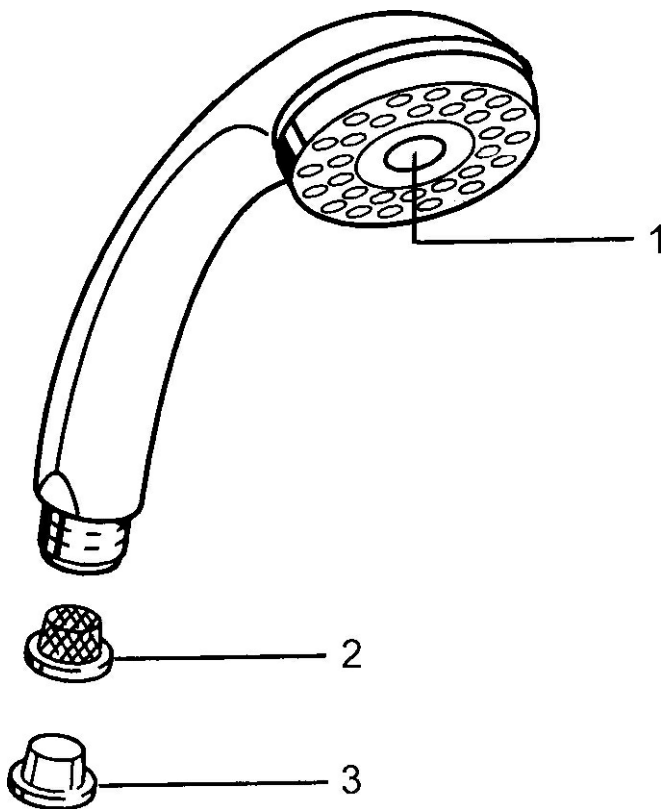

Náhradní díly

SP04320100

	Název	Kód
1	Kryt Ukončeno	59911288
2	Filtr	59906859
N.I.	Šroubení pro připojení hadice, G1/2 Ukončeno	59912237