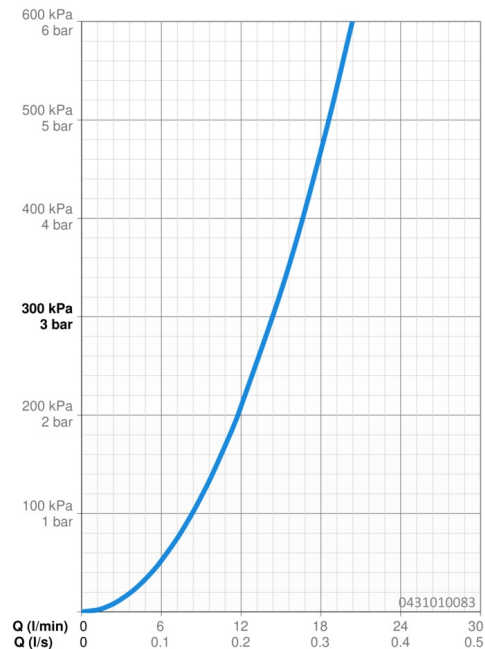

Technické údaje

Vlastnosti prietoku

Prietok pri tlaku 3 bar **14.4 l/min**

Technické vlastnosti

Dodávka teplej vody **max. +65°C**
Pracovný tlak **0.5-5 bar**
Spojovacia veľkosť **G1/2**
Materiál **Kompozit**

Predpisy

Norma EN **EN 1112**