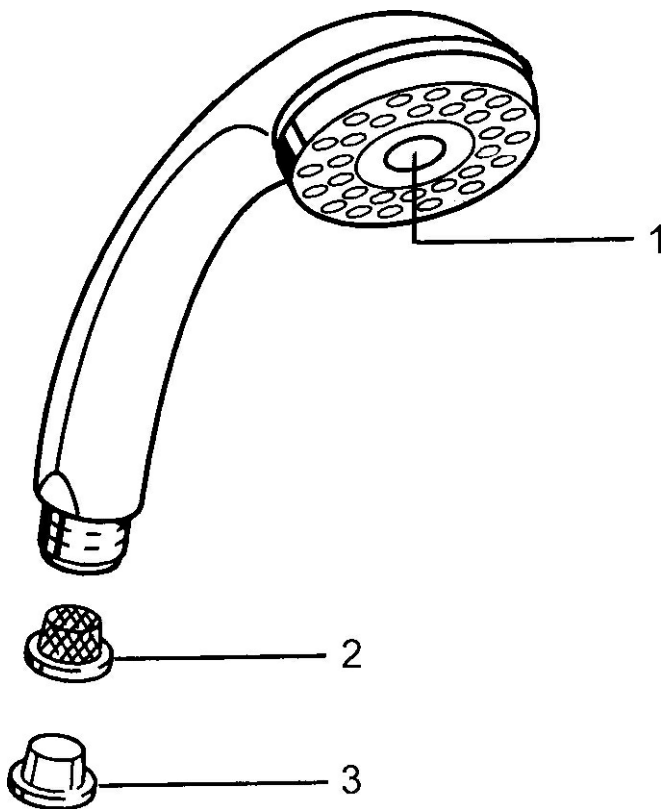

EAN: 4015474673502
static.hansa.com/0431010083

- Riešenia pre sprchy
- Príslušenstvo
- Červená
- Sprchová hadica s ochranou proti prekrúteniu
- Normálny – Rovnomerný a jemný prúd vody
- Filter, filtre na nečistoty
- 1-prúdová

Technické údaje

Vlastnosti prietoku

Prietok pri tlaku 3 bar **14.4 l/min**

Technické vlastnosti

Dodávka teplej vody **max. +65°C**
 Pracovný tlak **0.5-5 bar**
 Spojovacia veľkosť **G1/2**
 Materiál **Kompozit**

Predpisy

Norma EN **EN 1112**

Náhradné diely

SP04320100

	Názov	Kód
1	Krytka Ukončené	59911288
2	Filtre	59906859
N.I.	Šróbenie pre pripojenie hadice, G1/2 Ukončené	59912237