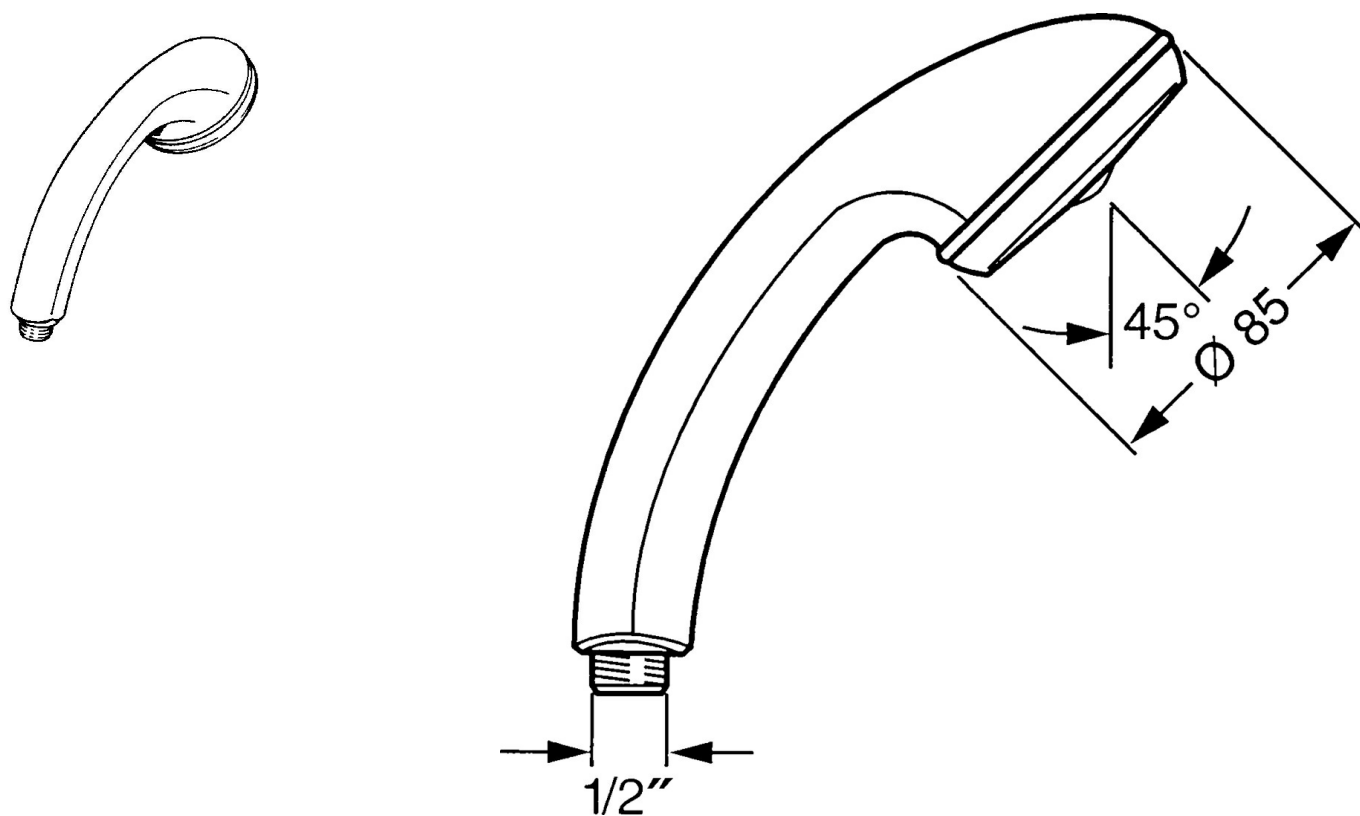

EAN: 4015474673502
static.hansa.com/0431010083

- Riešenia pre sprchy
- Príslušenstvo
- Červená
- Sprchová hadica s ochranou proti prekrúteniu
- Normálny – Rovnomerný a jemný prúd vody
- Filter, filtre na nečistoty
- 1-prúdová

Technické údaje

Vlastnosti prietoku

Prietok pri tlaku 3 bar **14.4 l/min**

Technické vlastnosti

Dodávka teplej vody **max. +65°C**
 Pracovný tlak **0.5-5 bar**
 Spojovacia veľkosť **G1/2**
 Materiál **Kompozit**

Predpisy

Norma EN **EN 1112**

Náhradné diely

SP04320100

	Názov	Kód
1	Krytka Ukončené	59911288
2	Filtre	59906859
N.I.	Šróbenie pre pripojenie hadice, G1/2 Ukončené	59912237