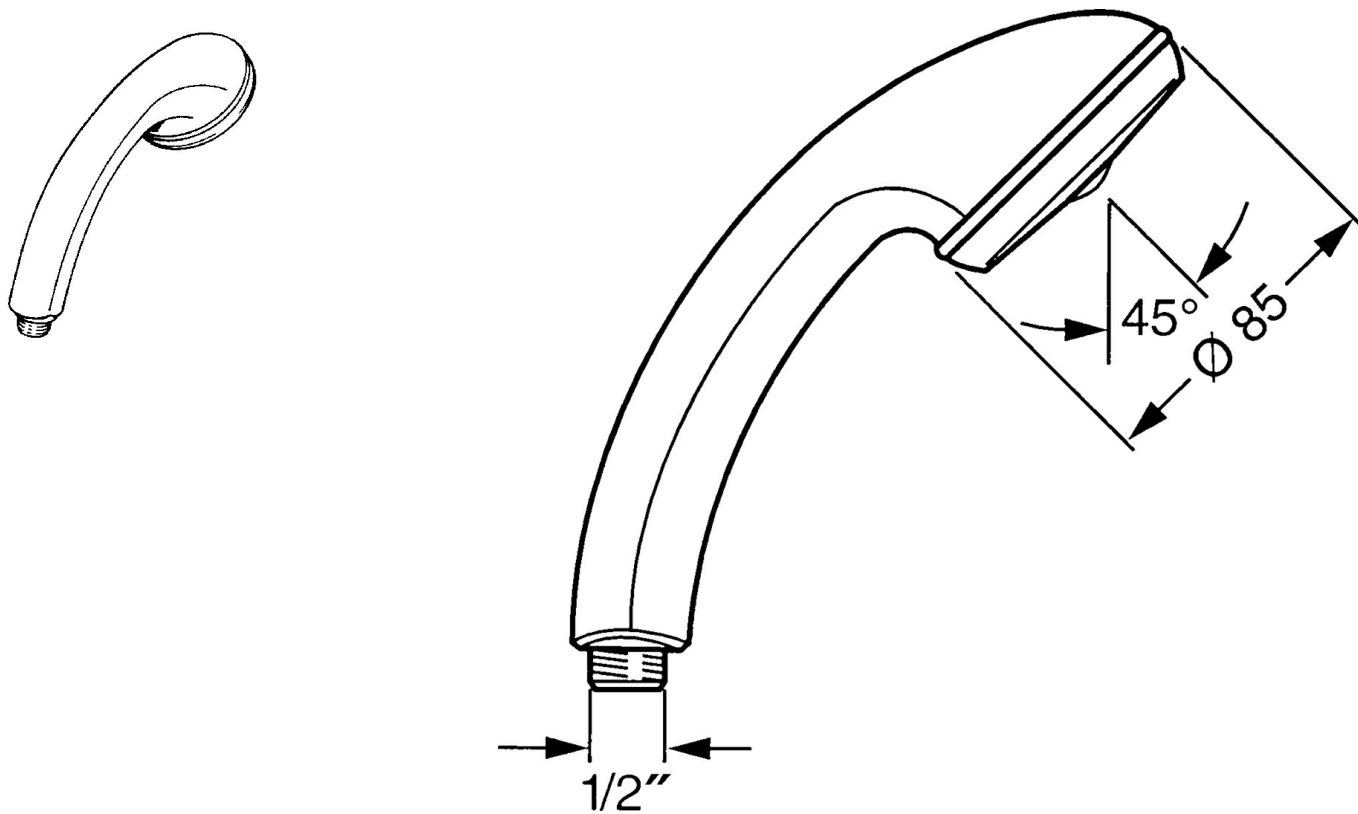

EAN: 4015474673502
static.hansa.com/0431010083

- Douche oplossingen
- Hulpuitrustingen
- Rood
- Twist guard, draaibeveiliging voor doucheslang
- Normaal – gelijkmatige en zachte waterstroom
- Vuilfilter(s)
- 1-stralig

Technische gegevens

Doorstromingseigenschappen

Doorstroomhoeveelheid bij 3 bar **14.4 l/min**

Technische eigenschappen

Warmwatertoevoer **max. +65°C**
 Werkdruk **0.5-5 bar**
 Aansluitmaat **G1/2**
 Materiaal **Composite**

Voorschriften

EN-norm **EN 1112**

Reserveonderdelen

SP04320100

	Naam	Code
1	Kap Stopgezet	59911288
2	Filter sproeier	59906859
N.I.	Koppelstuk flexibel, G1/2 Stopgezet	59912237