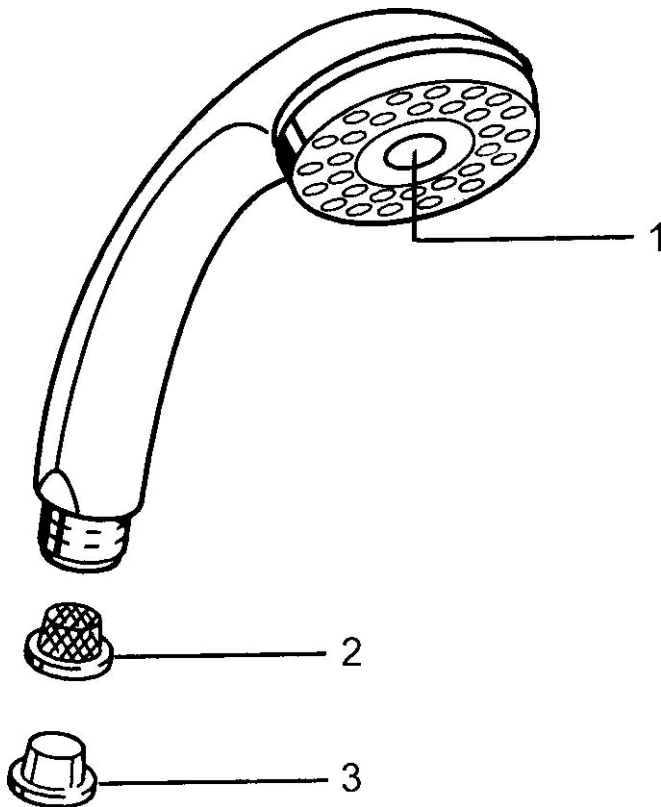

EAN: 4015474673502
static.hansa.com/0431010083

- Douche oplossingen
- Hulpuitrustingen
- Rood
- Twist guard, draaibeveiliging voor doucheslang
- Normaal – gelijkmatige en zachte waterstroom
- Vuilfilter(s)
- 1-stralig

Technische gegevens

Doorstromingseigenschappen

Doorstroomhoeveelheid bij 3 bar **14.4 l/min**

Technische eigenschappen

Warmwatertoevoer **max. +65°C**
 Werkdruk **0.5-5 bar**
 Aansluitmaat **G1/2**
 Materiaal **Composite**

Voorschriften

EN-norm **EN 1112**

Reserveonderdelen

SP04320100

	Naam	Code
1	Kap Stopgezet	59911288
2	Filter sproeier	59906859
N.I.	Koppelstuk flexibel, G1/2 Stopgezet	59912237