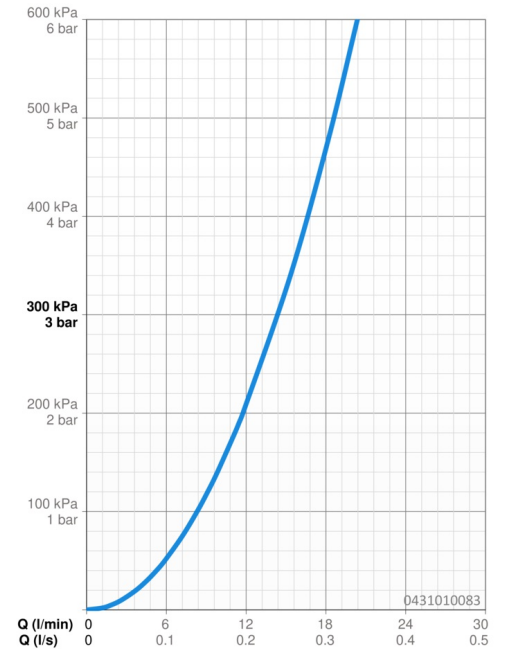

Technische gegevens

Doorstromingseigenschappen

Doorstroomhoeveelheid bij 3 bar **14.4 l/min**

Technische eigenschappen

Warmwatertoevoer **max. +65°C**
Werkdruk **0.5-5 bar**
Aansluitmaat **G1/2**
Materiaal **Composite**

Voorschriften

EN-norm **EN 1112**