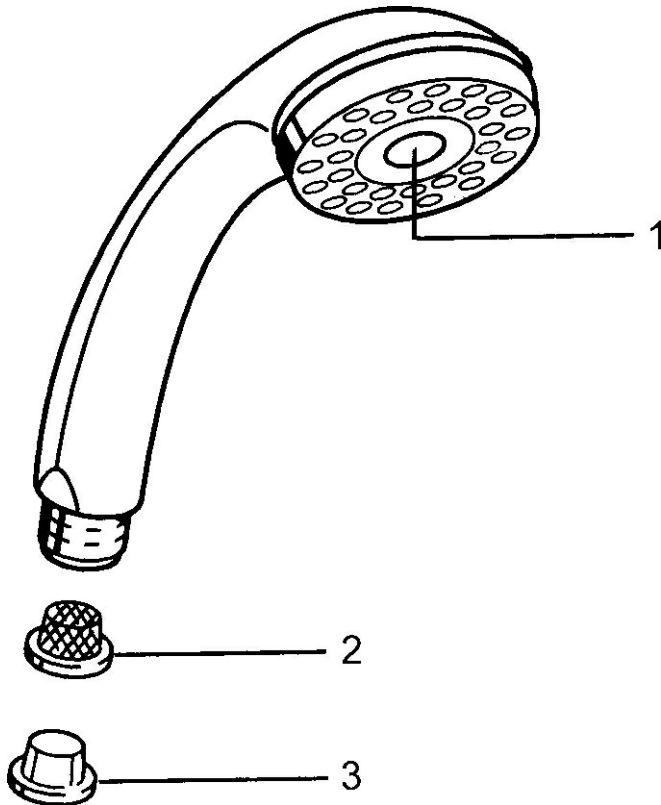

EAN: 4015474673502
static.hansa.com/0431010083

- Soluzioni doccia
- Accessori
- Rosso
- Protezione antitorsione
- Normale - Getto d'acqua uniforme e morbido
- Filtro/i anti-impurità
- 1 getto

Dati tecnici

Caratteristiche flusso

Portata 3 bar **14.4 l/min**

Caratteristiche tecniche

Fornitura di acqua calda **max. +65°C**
 Pressione di esercizio **0.5-5 bar**
 Misura della connessione **G1/2**
 Materiale **Composite**

Norme

Standard EN **EN 1112**

Parti di ricambio

SP04320100

	Nome	Codice
1	Cappuccio Fuori produzione	59911288
2	Filtro	59906859
N.I.	Hose coupling, G1/2 Fuori produzione	59912237