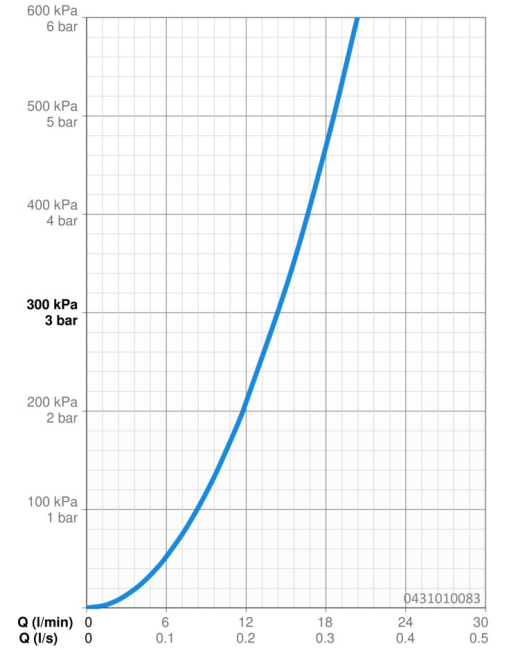

Dati tecnici

Caratteristiche flusso

Portata 3 bar **14.4 l/min**

Caratteristiche tecniche

Fornitura di acqua calda **max. +65°C**
Pressione di esercizio **0.5-5 bar**
Misura della connessione **G1/2**
Materiale **Composite**

Norme

Standard EN **EN 1112**