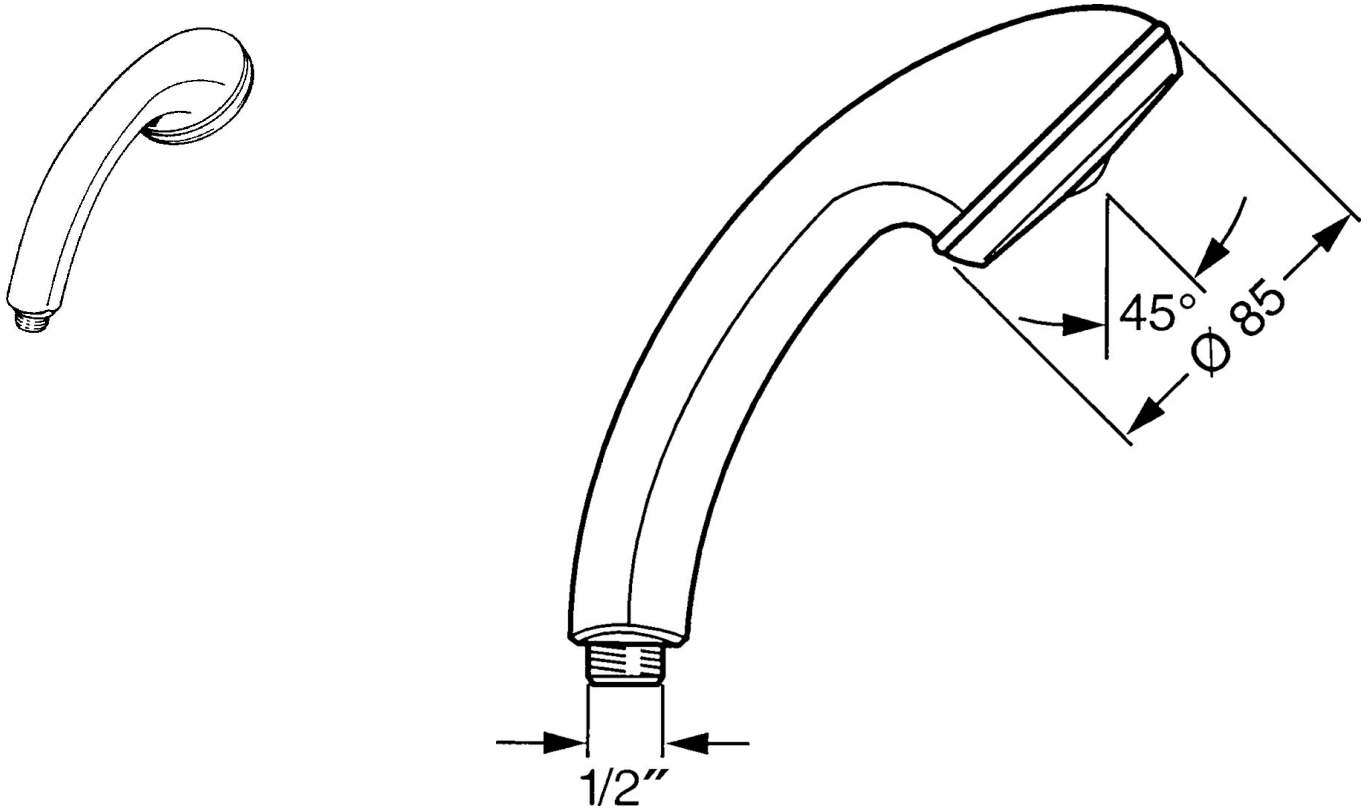

EAN: 4015474673502
static.hansa.com/0431010083

- Soluzioni doccia
- Accessori
- Rosso
- Protezione antitorsione
- Normale - Getto d'acqua uniforme e morbido
- Filtro/i anti-impurità
- 1 getto

Dati tecnici

Caratteristiche flusso

Portata 3 bar **14.4 l/min**

Caratteristiche tecniche

Fornitura di acqua calda **max. +65°C**
 Pressione di esercizio **0.5-5 bar**
 Misura della connessione **G1/2**
 Materiale **Composite**

Norme

Standard EN **EN 1112**

Parti di ricambio

SP04320100

	Nome	Codice
1	Cappuccio Fuori produzione	59911288
2	Filtro	59906859
N.I.	Hose coupling, G1/2 Fuori produzione	59912237