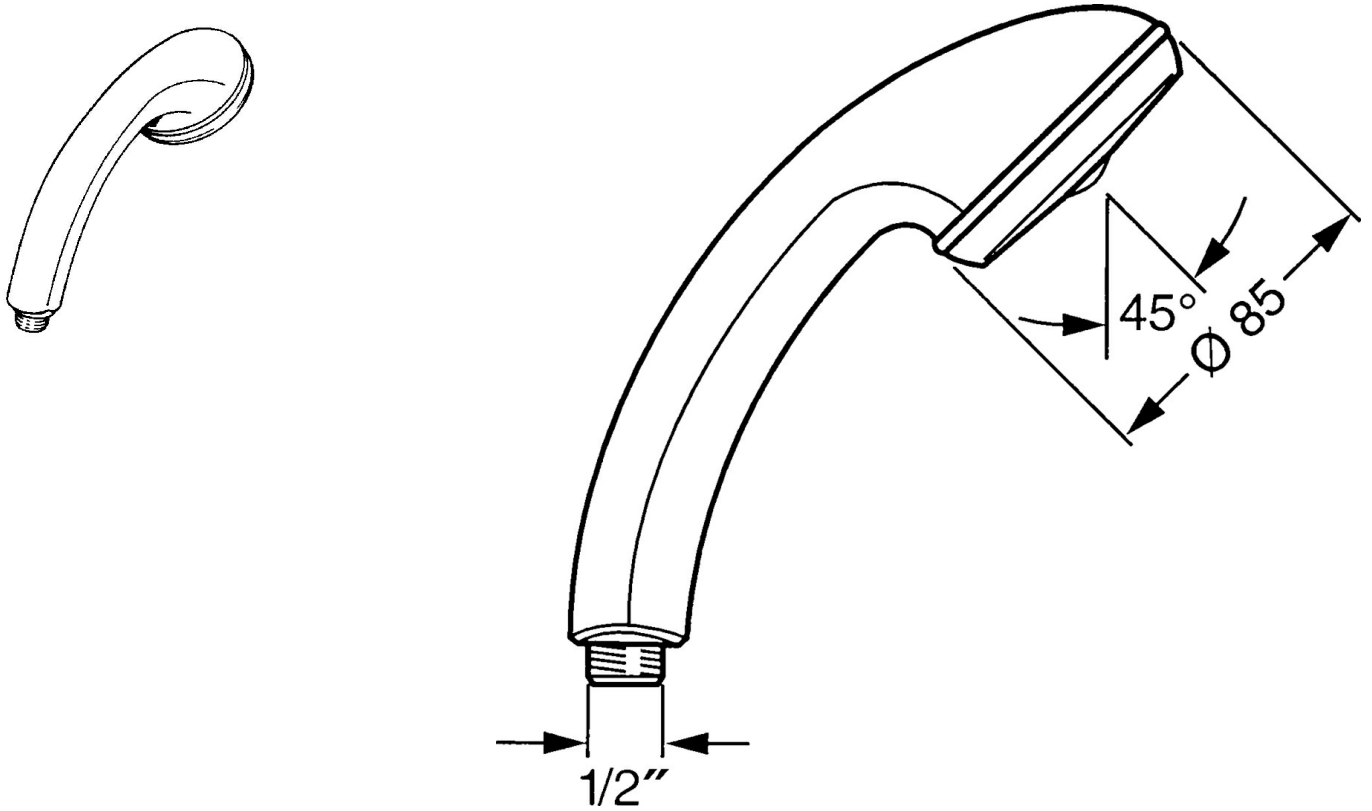

EAN: 4015474673502
static.hansa.com/0431010083

- Solutions de douche
- Equipement auxiliaire
- Rouge
- Protection antitorsion
- Classique - Jet d'eau régulier et doux
- Filtre(s) à impuretés
- 1 jet

Caractéristiques techniques

Caractéristiques de débit

Débit à 3 bar **14.4 l/min**

Caractéristiques techniques

Alimentation en eau chaude **max. +65°C**
 Pression de service **0.5-5 bar**
 Taille de raccord **G1/2**
 Matériau **Composite**

Règlementations

Norme EN **EN 1112**

Pièces de rechange

SP04320100

	Nom	Code
1	Cache Arrêté	59911288
2	Tête de douche	59906859
N.I.	Raccord tuyau, G1/2 Arrêté	59912237