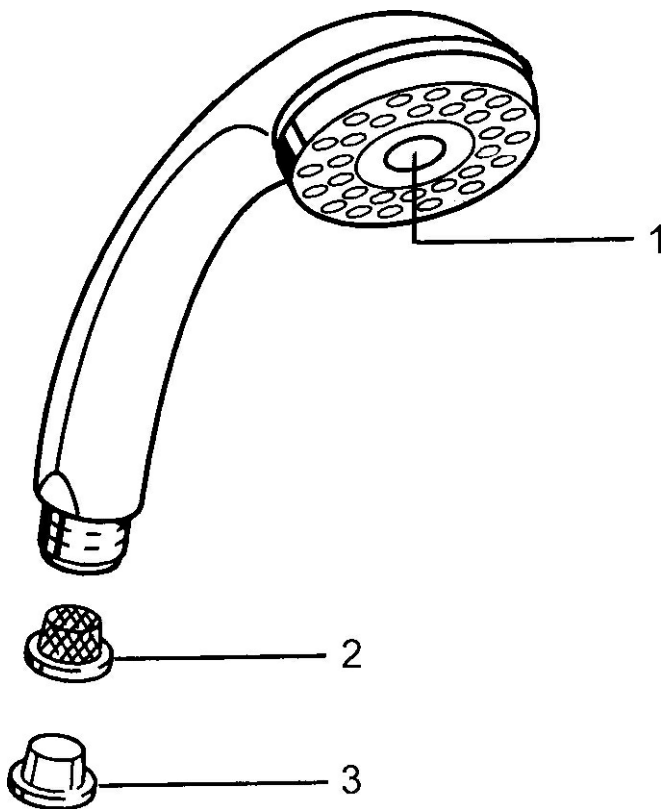

EAN: 4015474673502
static.hansa.com/0431010083

- Solutions de douche
- Equipement auxiliaire
- Rouge
- Protection antitorsion
- Classique - Jet d'eau régulier et doux
- Filtre(s) à impuretés
- 1 jet

Caractéristiques techniques

Caractéristiques de débit

Débit à 3 bar **14.4 l/min**

Caractéristiques techniques

Alimentation en eau chaude **max. +65°C**
 Pression de service **0.5-5 bar**
 Taille de raccord **G1/2**
 Matériau **Composite**

Règlementations

Norme EN **EN 1112**

Pièces de rechange

SP04320100

	Nom	Code
1	Cache Arrêté	59911288
2	Tête de douche	59906859
N.I.	Raccord tuyau, G1/2 Arrêté	59912237