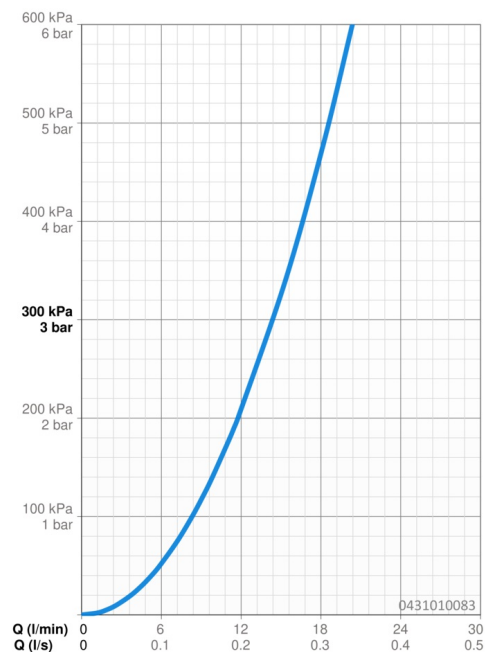

Caractéristiques techniques

Caractéristiques de débit

Débit à 3 bar **14.4 l/min**

Caractéristiques techniques

Alimentation en eau chaude **max. +65°C**
Pression de service **0.5-5 bar**
Taille de raccord **G1/2**
Matériau **Composite**

Règlementations

Norme EN **EN 1112**