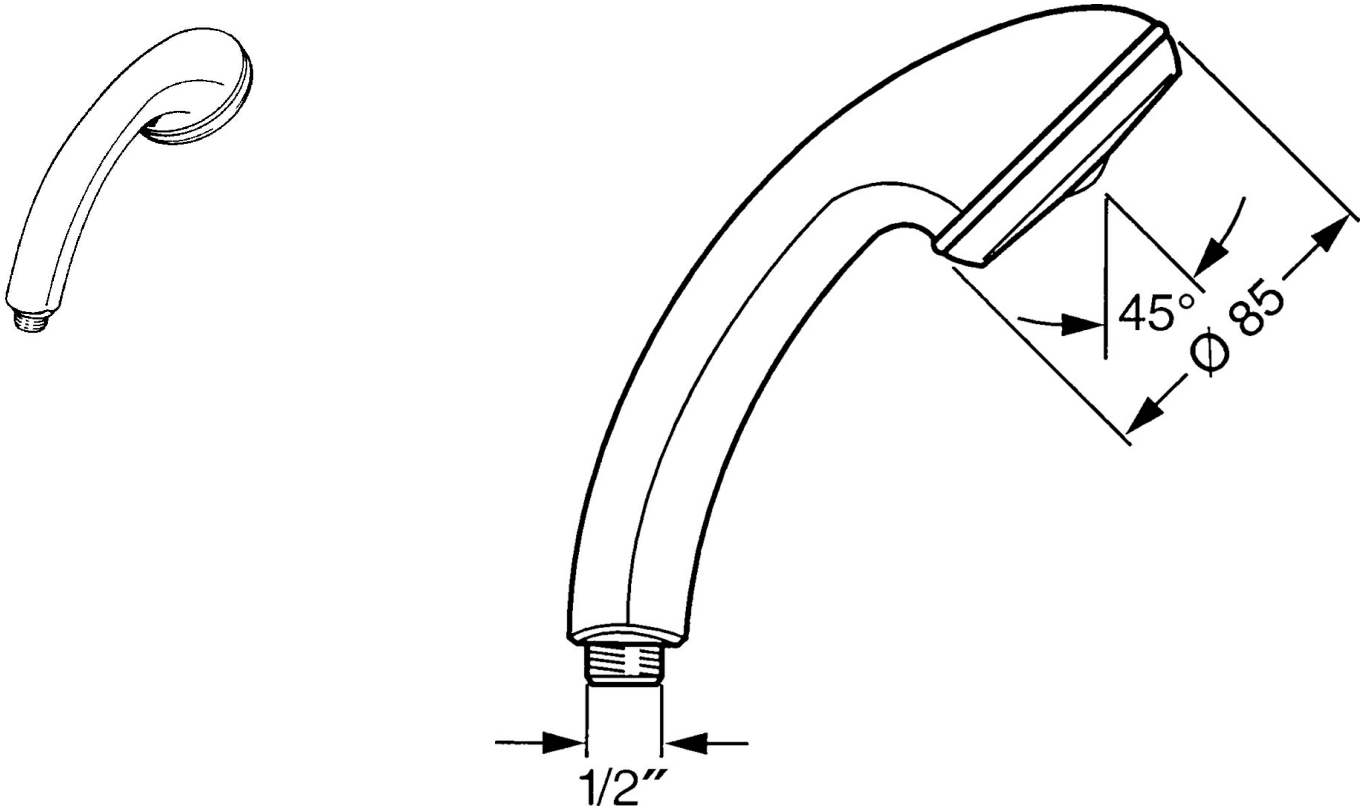

EAN: 4015474673502
static.hansa.com/0431010083

- Dusche
- Zubehör
- Rot
- Twist guard, Verdreherschutz für Brauseschlauch
- Normal - Gleichmäßiger und weicher Wasserstrahl
- Schutzfilter
- 1-strahlig

Technische Daten

Durchflusseigenschaften

Durchfluss bei 3 bar **14.4 l/min**

Technische Eigenschaften

Warmwasserversorgung **max. +65°C**
 Arbeitsdruck **0.5-5 bar**
 Anschlussgröße **G1/2**
 Werkstoff **Verbundwerkstoff**

Vorschriften

EN Standard **EN 1112**

Ersatzteile

SP04320100

	Name	Art.-Nr.
1	Abdeckung Ausgelaufen	59911288
2	Sieb	59906859
N.I.	Schlauchanschluß, G1/2 Ausgelaufen	59912237