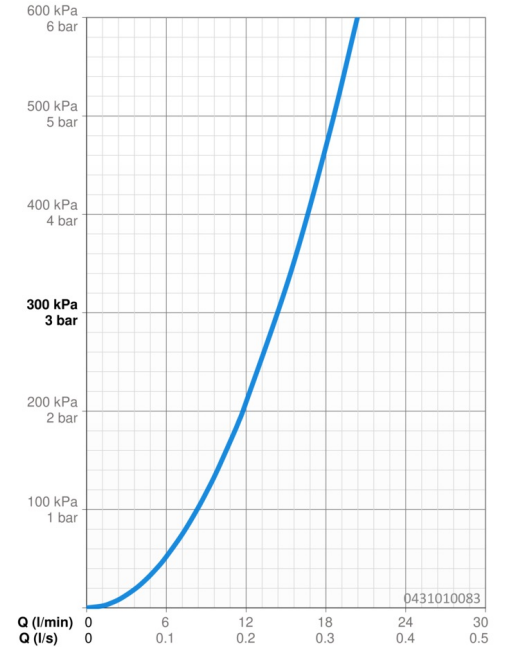

Technische Daten

Durchflusseigenschaften

Durchfluss bei 3 bar **14.4 l/min**

Technische Eigenschaften

Warmwasserversorgung **max. +65°C**
Arbeitsdruck **0.5-5 bar**
Anschlussgröße **G1/2**
Werkstoff **Verbundwerkstoff**

Vorschriften

EN Standard **EN 1112**