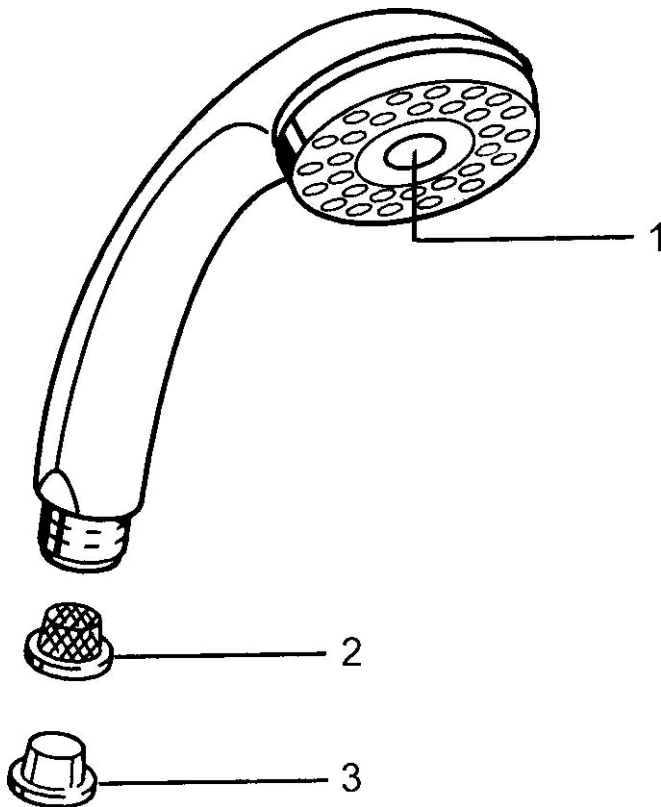

EAN: 4015474673502
static.hansa.com/0431010083

- Dusche
- Zubehör
- Rot
- Twist guard, Verdreherschutz für Brauseschlauch
- Normal - Gleichmäßiger und weicher Wasserstrahl
- Schutzfilter
- 1-strahlig

Technische Daten

Durchflusseigenschaften

Durchfluss bei 3 bar **14.4 l/min**

Technische Eigenschaften

Warmwasserversorgung **max. +65°C**
 Arbeitsdruck **0.5-5 bar**
 Anschlussgröße **G1/2**
 Werkstoff **Verbundwerkstoff**

Vorschriften

EN Standard **EN 1112**

Ersatzteile

SP04320100

	Name	Art.-Nr.
1	Abdeckung Ausgelaufen	59911288
2	Sieb	59906859
N.I.	Schlauchanschluß, G1/2 Ausgelaufen	59912237