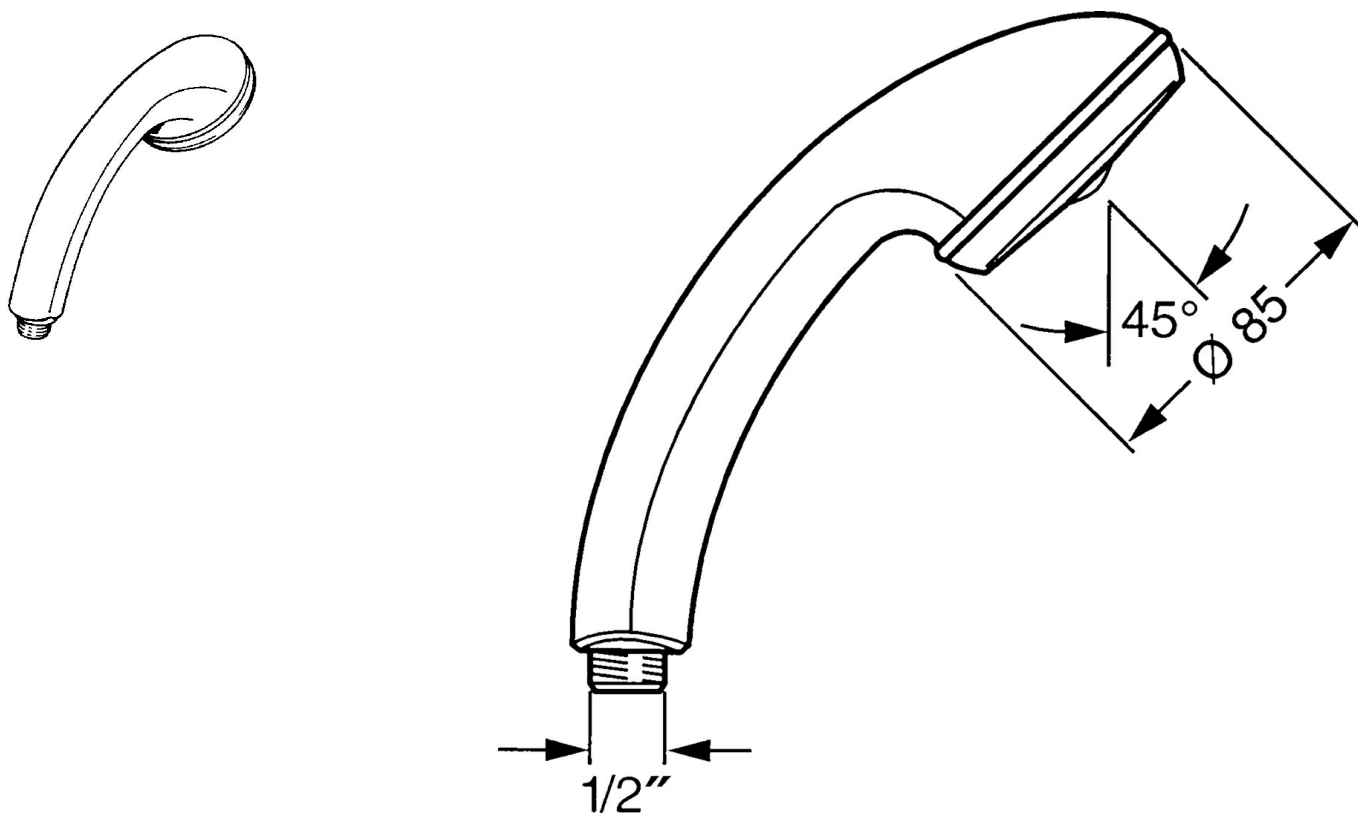

EAN: 4015474673502
static.hansa.com/0431010083

- Řešení pro sprchy
- Příslušenství
- Červená
- Sprchová hadice s ochranou proti překroucení
- Normální - Rovnoměrný a jemný proud vody
- Filtr(y) na nečistoty
- 1 proud

Technické údaje

Vlastnosti průtoku

Průtokové množství při 3 bar **14.4 l/min**

Technické vlastnosti

Zdroj teplé vody **max. +65°C**
 Pracovní tlak **0.5-5 bar**
 Velikost přípojky **G1/2**
 Materiál **Kompozit**

Předpisy

Norma EN **EN 1112**

Náhradní díly

SP04320100

	Název	Kód
1	Kryt Ukončeno	59911288
2	Filtr	59906859
N.I.	Šroubení pro připojení hadice, G1/2 Ukončeno	59912237