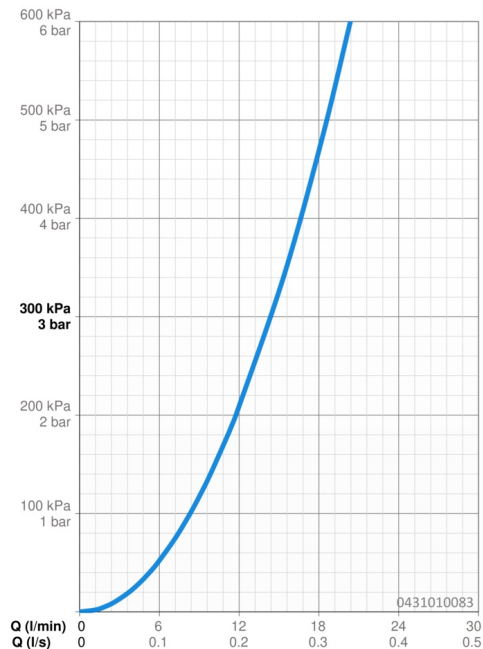

Technické údaje

Vlastnosti průtoku

Průtokové množství při 3 bar **14.4 l/min**

Technické vlastnosti

Zdroj teplé vody **max. +65°C**
Pracovní tlak **0.5-5 bar**
Velikost přípojky **G1/2**
Materiál **Kompozit**

Předpisy

Norma EN **EN 1112**