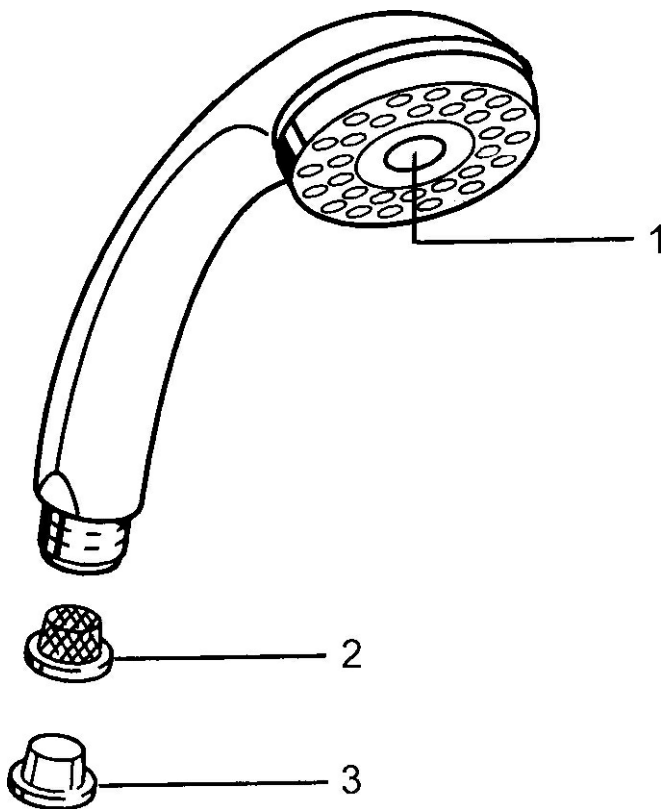

EAN: 4015474673502
static.hansa.com/0431010083

- Řešení pro sprchy
- Příslušenství
- Červená
- Sprchová hadice s ochranou proti překroucení
- Normální - Rovnoměrný a jemný proud vody
- Filtr(y) na nečistoty
- 1 proud

Technické údaje

Vlastnosti průtoku

Průtokové množství při 3 bar **14.4 l/min**

Technické vlastnosti

Zdroj teplé vody **max. +65°C**
 Pracovní tlak **0.5-5 bar**
 Velikost přípojky **G1/2**
 Materiál **Kompozit**

Předpisy

Norma EN **EN 1112**

Náhradní díly

SP04320100

	Název	Kód
1	Kryt Ukončeno	59911288
2	Filtr	59906859
N.I.	Šroubení pro připojení hadice, G1/2 Ukončeno	59912237