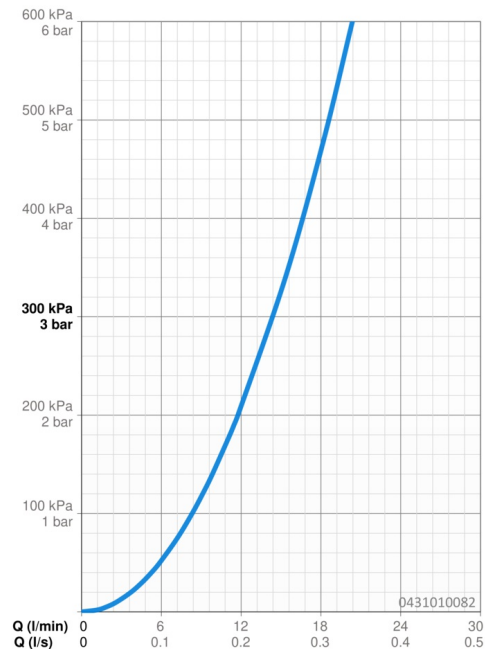

Technické údaje

Vlastnosti prietoku

Prietok pri tlaku 3 bar **14.4 l/min**

Technické vlastnosti

Dodávka teplej vody **max. +65°C**
Pracovný tlak **0.5-5 bar**
Spojovacia veľkosť **G1/2**
Materiál **Kompozit**

Predpisy

Norma EN **EN 1112**