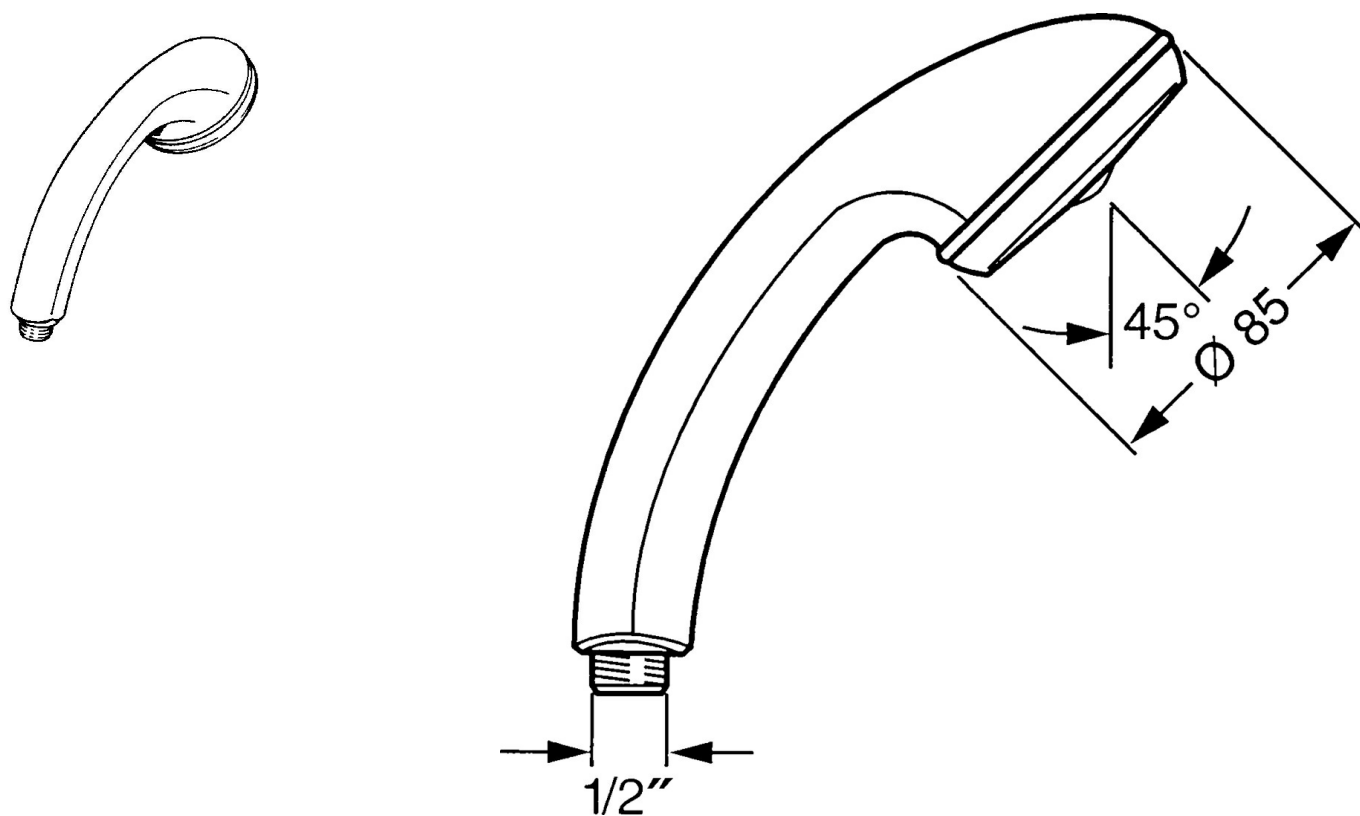

EAN: 4015474673496  
[static.hansa.com/0431010082](https://static.hansa.com/0431010082)

- Riešenia pre sprchy
- Príslušenstvo
- Biela
- Sprchová hadica s ochranou proti prekrúteniu
- Normálny – Rovnomerný a jemný prúd vody
- Filter, filtre na nečistoty
- 1-prúdová

### Technické vlastnosti

Dodávka teplej vody **max. +65°C**  
 Pracovný tlak **0.5-5 bar**  
 Spojovacia veľkosť **G1/2**  
 Materiál **Kompozit**