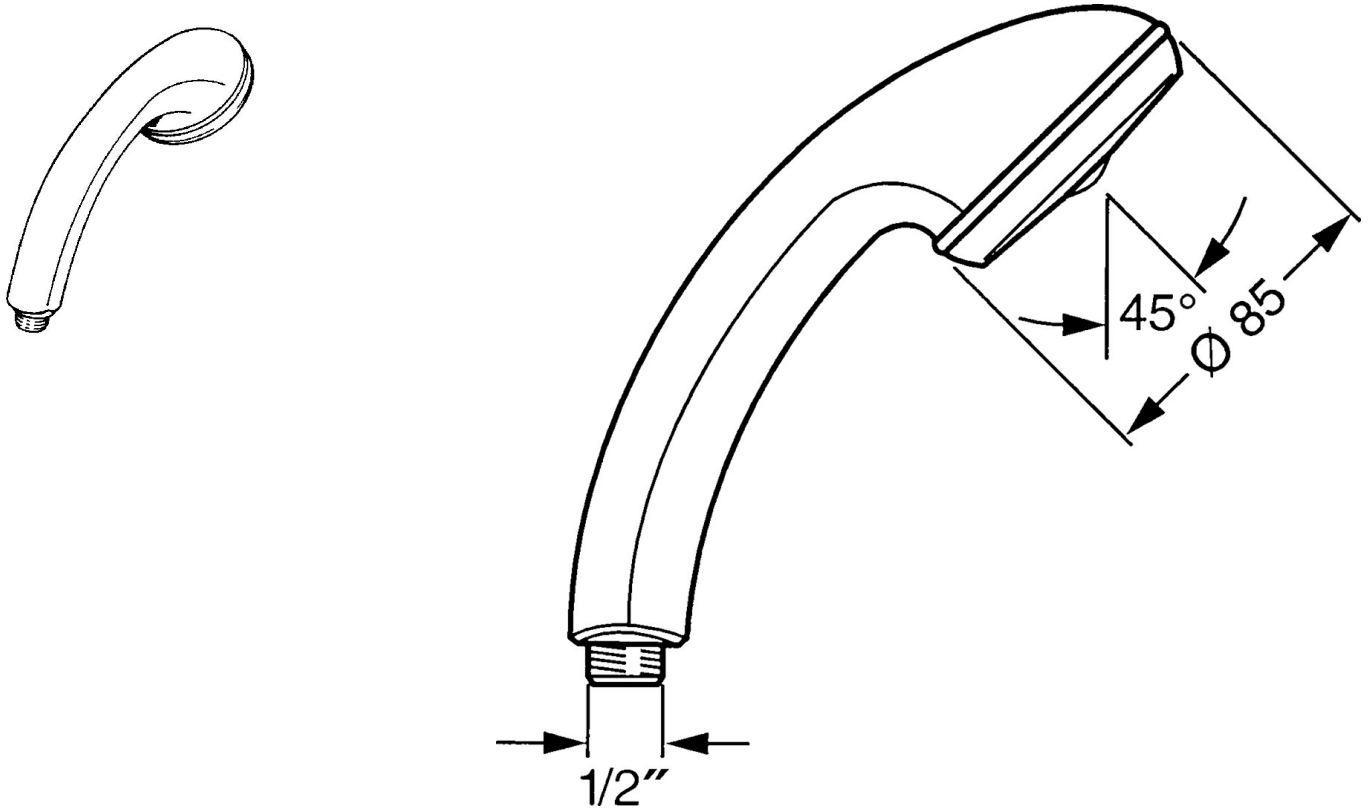

EAN: 4015474673496  
[static.hansa.com/0431010082](https://static.hansa.com/0431010082)

- Douche oplossingen
- Hulpuitrustingen
- Wit
- Twist guard, draaibeveiliging voor doucheslang
- Normaal – gelijkmatige en zachte waterstroom
- Vuilfilter(s)
- 1-stralig

### Technische eigenschappen

Warmwatertoevoer **max. +65°C**  
 Werkdruk **0.5-5 bar**  
 Aansluitmaat **G1/2**  
 Materiaal **Composite**