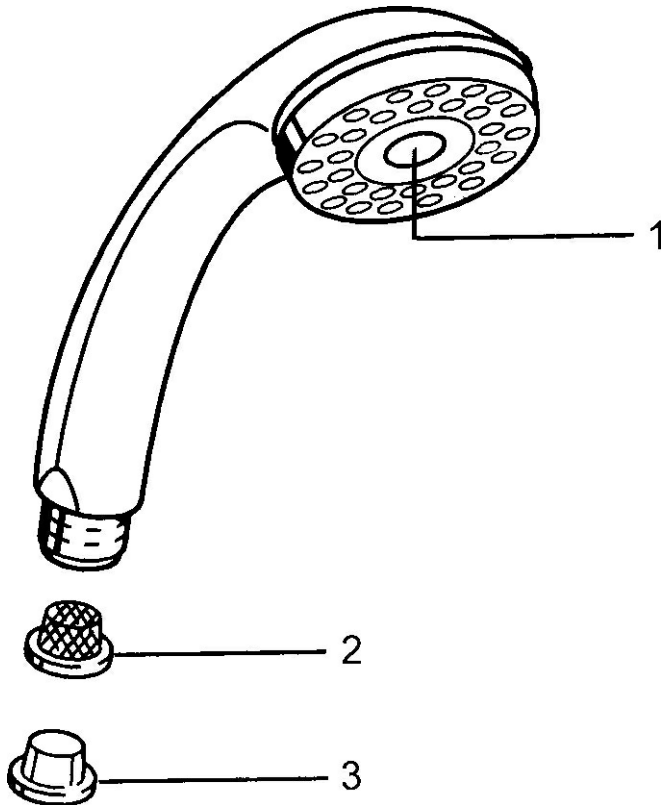

Reserveonderdelen

SP04320100

	Naam	Code
1	Kap Stopgezet	59911288
2	Filter sproeier	59906859
N.I.	Koppelstuk flexibel, G1/2 Stopgezet	59912237