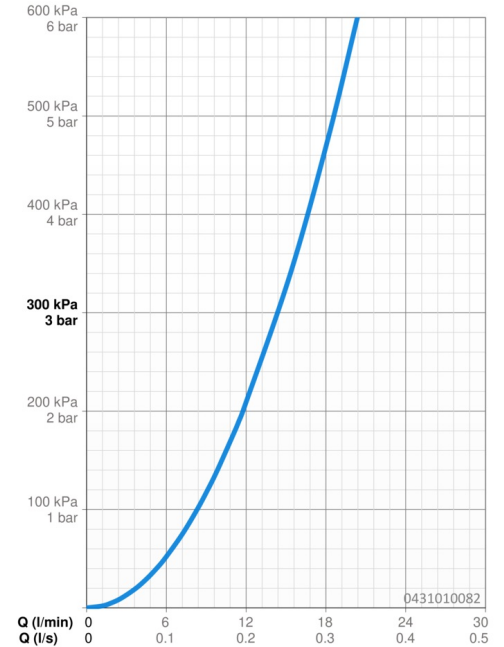

Technische gegevens

Doorstromingseigenschappen

Doorstroomhoeveelheid bij 3 bar **14.4 l/min**

Technische eigenschappen

Warmwatertoevoer **max. +65°C**
Werkdruk **0.5-5 bar**
Aansluitmaat **G1/2**
Materiaal **Composite**

Voorschriften

EN-norm **EN 1112**