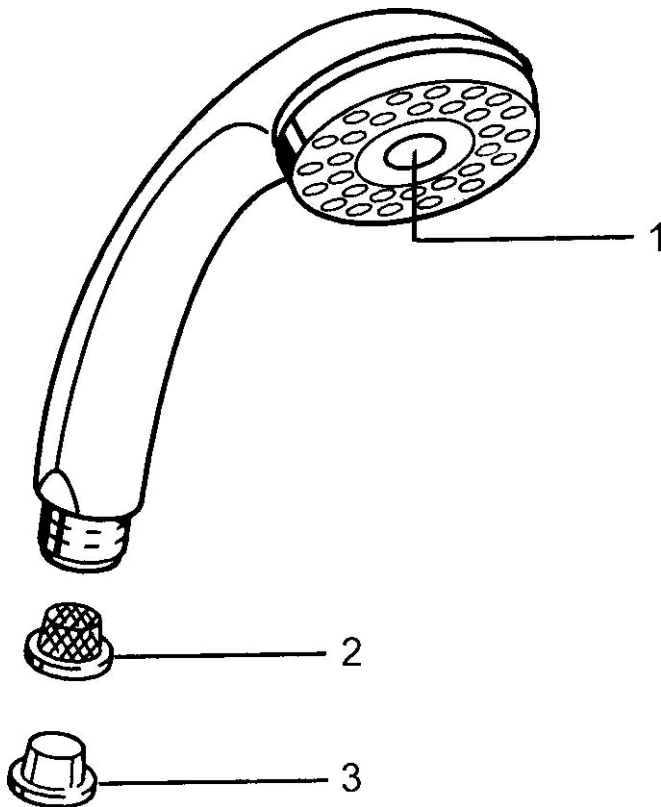

EAN: 4015474673496
static.hansa.com/0431010082

- Soluzioni doccia
- Accessori
- Bianco
- Protezione antitorsione
- Normale - Getto d'acqua uniforme e morbido
- Filtro/i anti-impurità
- 1 getto

Dati tecnici

Caratteristiche flusso

Portata 3 bar **14.4 l/min**

Caratteristiche tecniche

Fornitura di acqua calda **max. +65°C**
 Pressione di esercizio **0.5-5 bar**
 Misura della connessione **G1/2**
 Materiale **Compositi**

Norme

Standard EN **EN 1112**

Parti di ricambio

SP04320100

	Nome	Codice
1	Cappuccio Fuori produzione	59911288
2	Filtro	59906859
N.I.	Hose coupling, G1/2 Fuori produzione	59912237