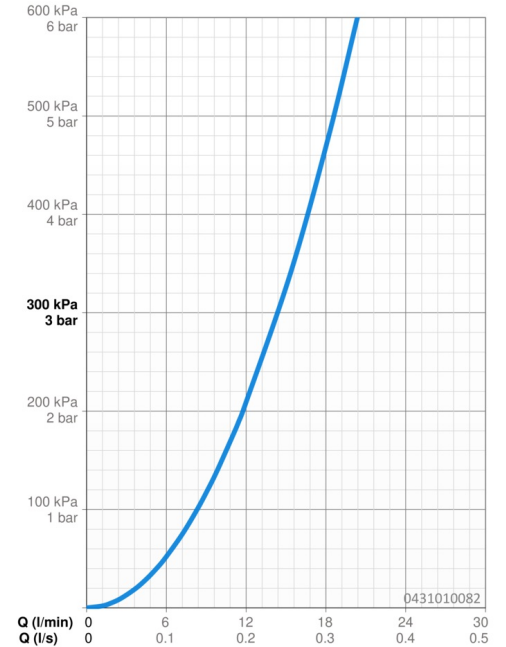

Dati tecnici

Caratteristiche flusso

Portata 3 bar **14.4 l/min**

Caratteristiche tecniche

Fornitura di acqua calda **max. +65°C**
Pressione di esercizio **0.5-5 bar**
Misura della connessione **G1/2**
Materiale **Compositi**

Norme

Standard EN **EN 1112**