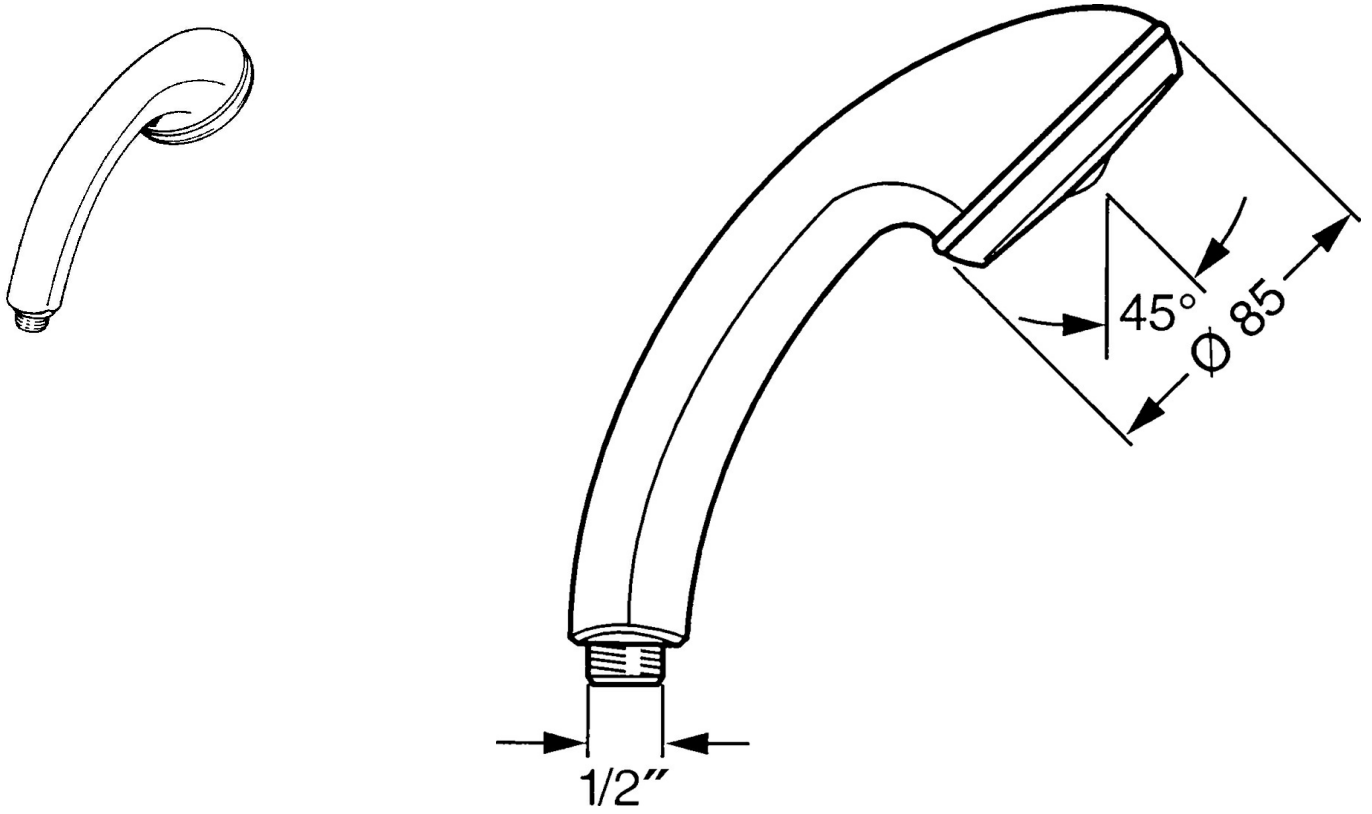

EAN: 4015474673496
static.hansa.com/0431010082

- Soluzioni doccia
- Accessori
- Bianco
- Protezione antitorsione
- Normale - Getto d'acqua uniforme e morbido
- Filtro/i anti-impurità
- 1 getto

Dati tecnici

Caratteristiche flusso

Portata 3 bar **14.4 l/min**

Caratteristiche tecniche

Fornitura di acqua calda **max. +65°C**
 Pressione di esercizio **0.5-5 bar**
 Misura della connessione **G1/2**
 Materiale **Compositi**

Norme

Standard EN **EN 1112**

Parti di ricambio

SP04320100

	Nome	Codice
1	Cappuccio Fuori produzione	59911288
2	Filtro	59906859
N.I.	Hose coupling, G1/2 Fuori produzione	59912237