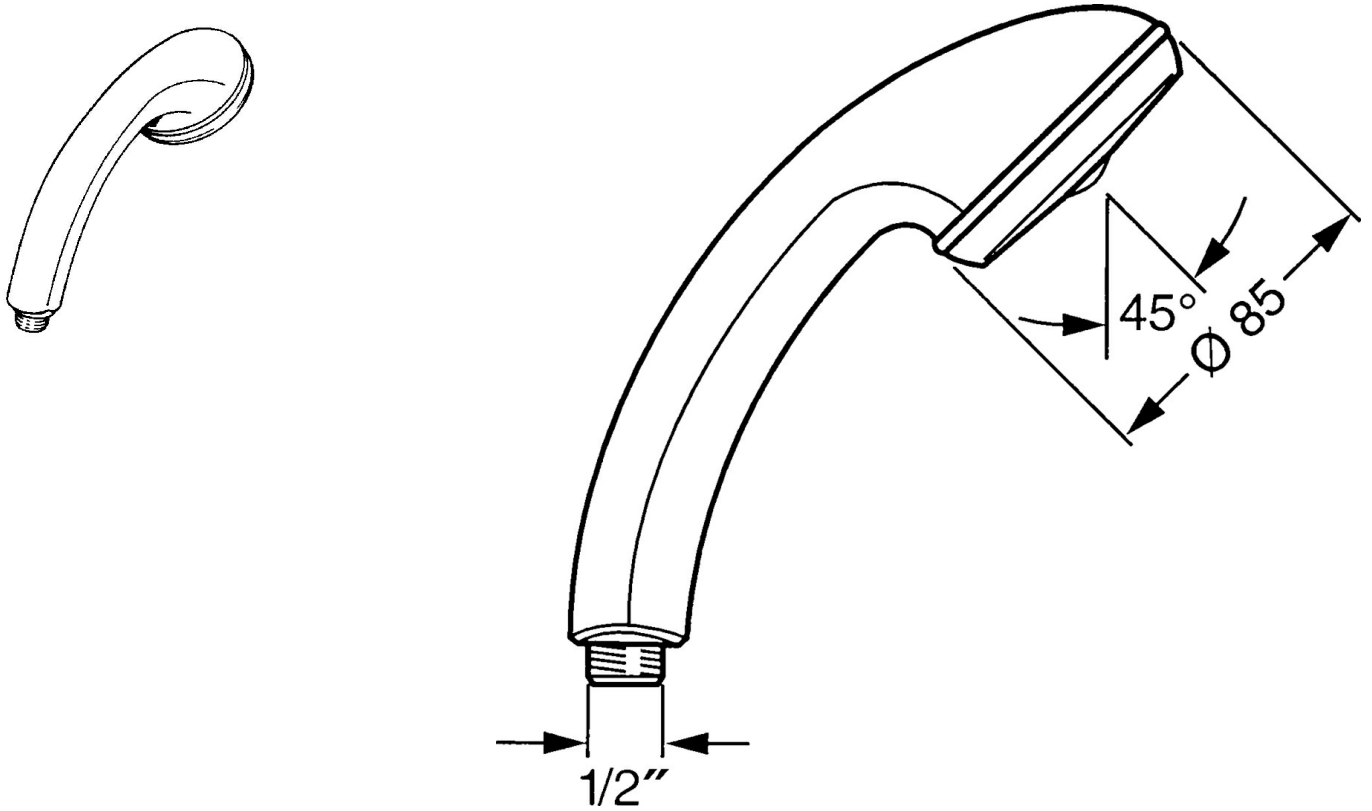

EAN: 4015474673496
static.hansa.com/0431010082

- Solutions de douche
- Equipement auxiliaire
- Blanc
- Protection antitorsion
- Classique - Jet d'eau régulier et doux
- Filtre(s) à impuretés
- 1 jet

Caractéristiques techniques

Caractéristiques de débit

Débit à 3 bar **14.4 l/min**

Caractéristiques techniques

Alimentation en eau chaude **max. +65°C**
 Pression de service **0.5-5 bar**
 Taille de raccord **G1/2**
 Matériau **Composite**

Règlementations

Norme EN **EN 1112**

Pièces de rechange

SP04320100

	Nom	Code
1	Cache Arrêté	59911288
2	Tête de douche	59906859
N.I.	Raccord tuyau, G1/2 Arrêté	59912237