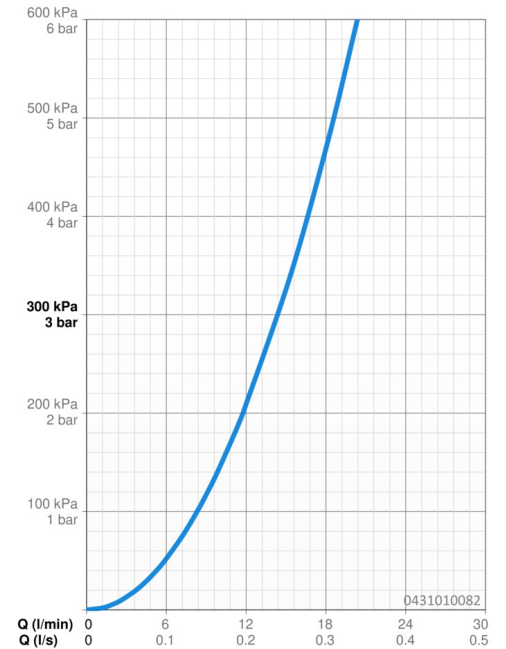

Caractéristiques techniques

Caractéristiques de débit

Débit à 3 bar **14.4 l/min**

Caractéristiques techniques

Alimentation en eau chaude **max. +65°C**
Pression de service **0.5-5 bar**
Taille de raccord **G1/2**
Matériau **Composite**

Règlementations

Norme EN **EN 1112**