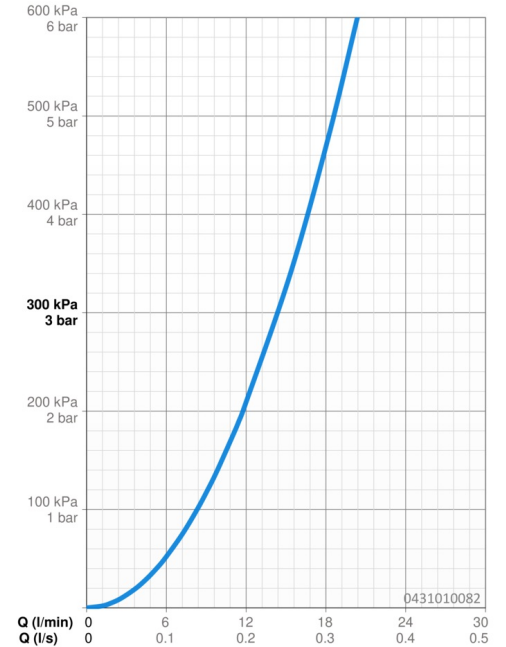

Technische Daten

Durchflusseigenschaften

Durchfluss bei 3 bar **14.4 l/min**

Technische Eigenschaften

Warmwasserversorgung **max. +65°C**
Arbeitsdruck **0.5-5 bar**
Anschlussgröße **G1/2**
Werkstoff **Verbundwerkstoff**

Vorschriften

EN Standard **EN 1112**