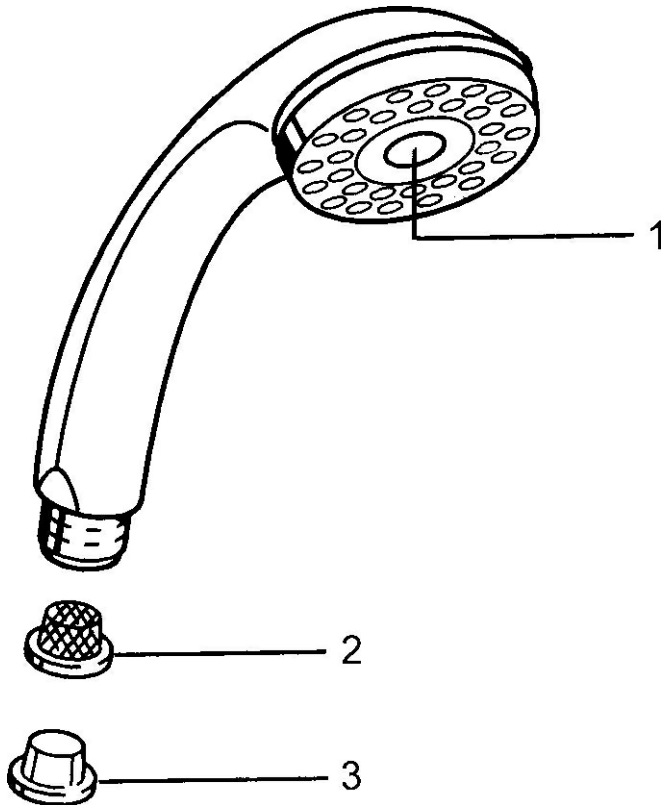

EAN: 4015474673496
static.hansa.com/0431010082

- Dusche
- Zubehör
- Weiss
- Twist guard, Verdrehschutz für Brauseschlauch
- Normal - Gleichmäßiger und weicher Wasserstrahl
- Schutzfilter
- 1-strahlig

Technische Daten

Durchflusseigenschaften

Durchfluss bei 3 bar **14.4 l/min**

Technische Eigenschaften

Warmwasserversorgung **max. +65°C**
 Arbeitsdruck **0.5-5 bar**
 Anschlussgröße **G1/2**
 Werkstoff **Verbundwerkstoff**

Vorschriften

EN Standard **EN 1112**

Ersatzteile

SP04320100

	Name	Art.-Nr.
1	Abdeckung Ausgelaufen	59911288
2	Sieb	59906859
N.I.	Schlauchanschluß, G1/2 Ausgelaufen	59912237