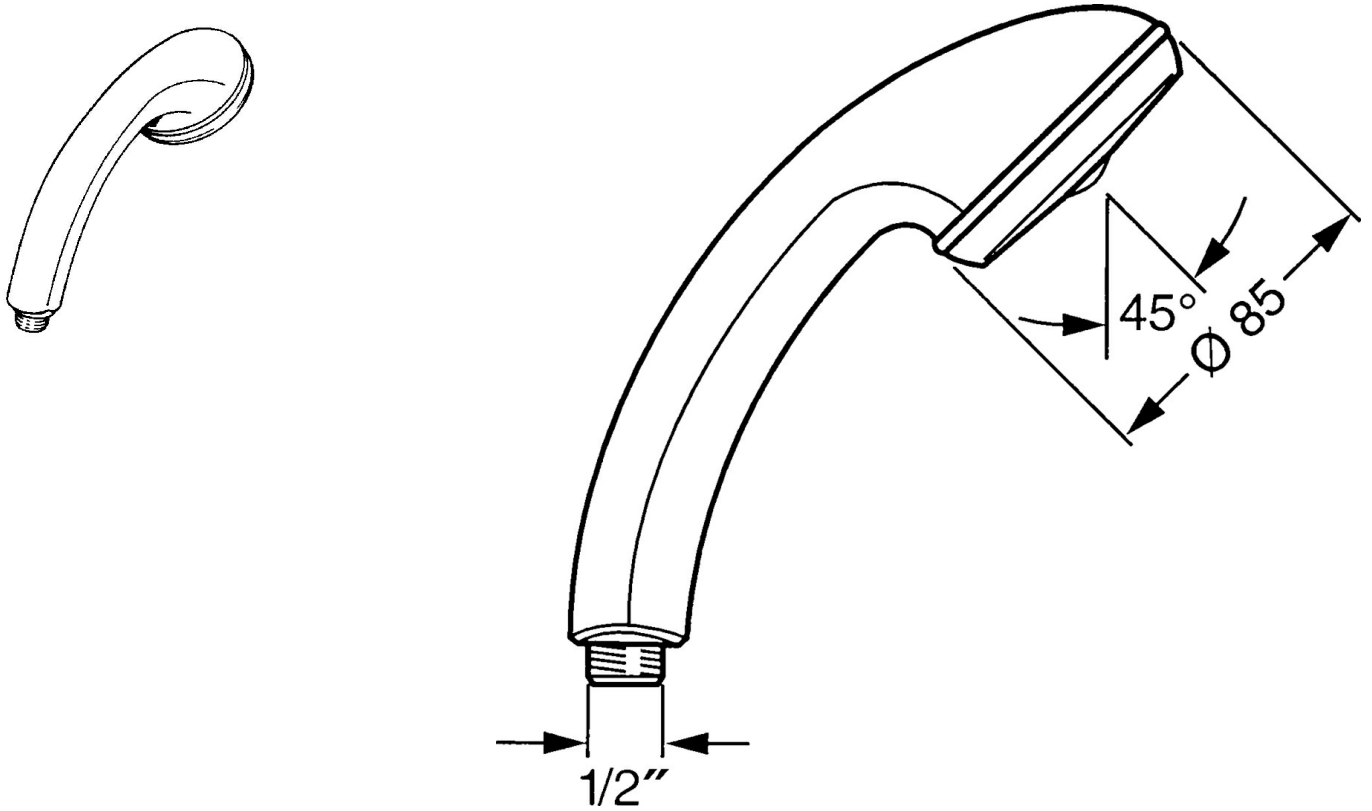

EAN: 4015474673496
static.hansa.com/0431010082

- Dusche
- Zubehör
- Weiss
- Twist guard, Verdrehschutz für Brauseschlauch
- Normal - Gleichmäßiger und weicher Wasserstrahl
- Schutzfilter
- 1-strahlig

Technische Daten

Durchflusseigenschaften

Durchfluss bei 3 bar **14.4 l/min**

Technische Eigenschaften

Warmwasserversorgung **max. +65°C**
 Arbeitsdruck **0.5-5 bar**
 Anschlussgröße **G1/2**
 Werkstoff **Verbundwerkstoff**

Vorschriften

EN Standard **EN 1112**

Ersatzteile

SP04320100

	Name	Art.-Nr.
1	Abdeckung Ausgelaufen	59911288
2	Sieb	59906859
N.I.	Schlauchanschluß, G1/2 Ausgelaufen	59912237