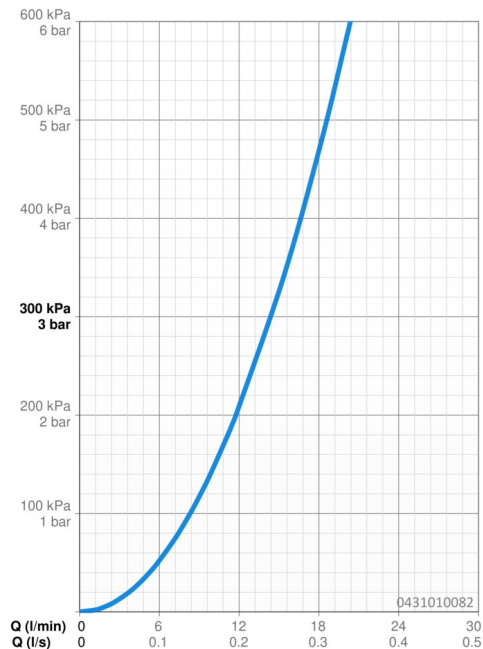

Technické údaje

Vlastnosti průtoku

Průtokové množství při 3 bar **14.4 l/min**

Technické vlastnosti

Zdroj teplé vody **max. +65°C**
Pracovní tlak **0.5-5 bar**
Velikost přípojky **G1/2**
Materiál **Kompozit**

Předpisy

Norma EN **EN 1112**