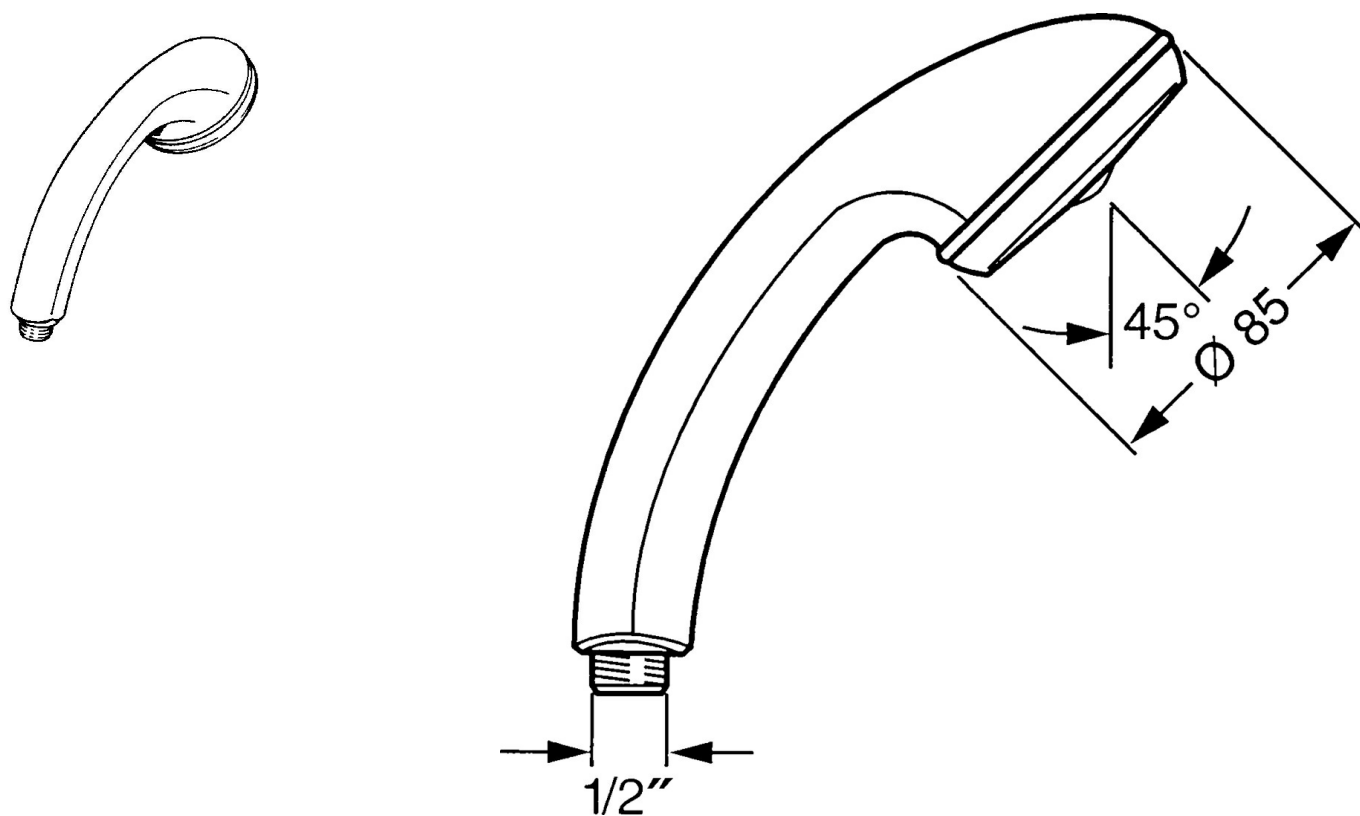

EAN: 4015474673496  
[static.hansa.com/0431010082](https://static.hansa.com/0431010082)

- Řešení pro sprchy
- Příslušenství
- Bílá
- Sprchová hadice s ochranou proti překroučení
- Normální - Rovnoměrný a jemný proud vody
- Filtr(y) na nečistoty
- 1 proud

### Technické vlastnosti

Zdroj teplé vody **max. +65°C**  
 Pracovní tlak **0.5-5 bar**  
 Velikost přípojky **G1/2**  
 Materiál **Kompozit**