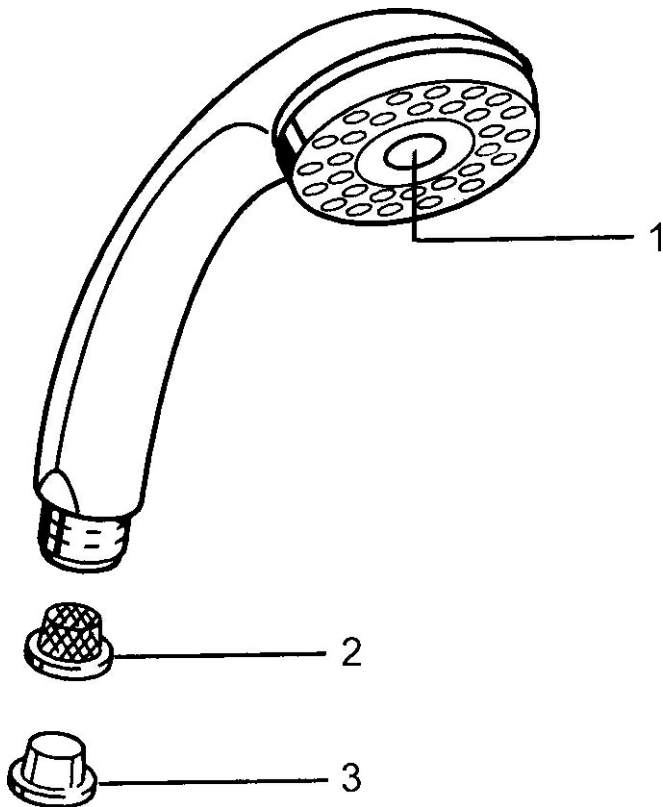

Náhradné diely

SP04320100

	Názov	Kód
1	Krytka Ukončené	59911288
2	Filtre	59906859
N.I.	Šróbenie pre pripojenie hadice, G1/2 Ukončené	59912237