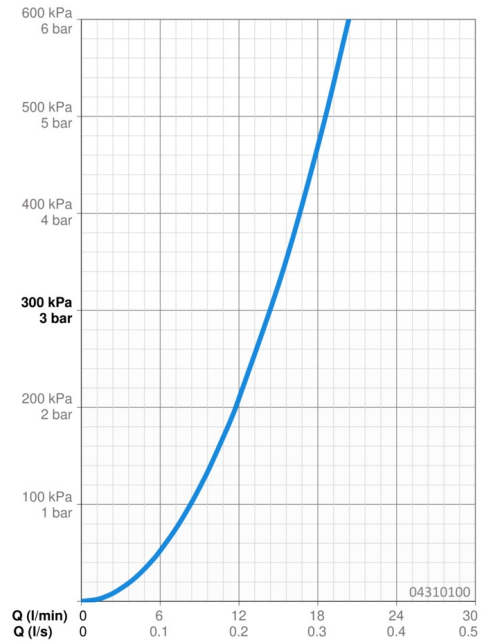

Technické údaje

Vlastnosti prietoku

Prietok pri tlaku 3 bar **14.4 l/min**

Technické vlastnosti

Dodávka teplej vody **max. +65°C**
Pracovný tlak **0.5-5 bar**
Spojovacia veľkosť **G1/2**
Materiál **Kompozit**

Predpisy

Norma EN **EN 1112**