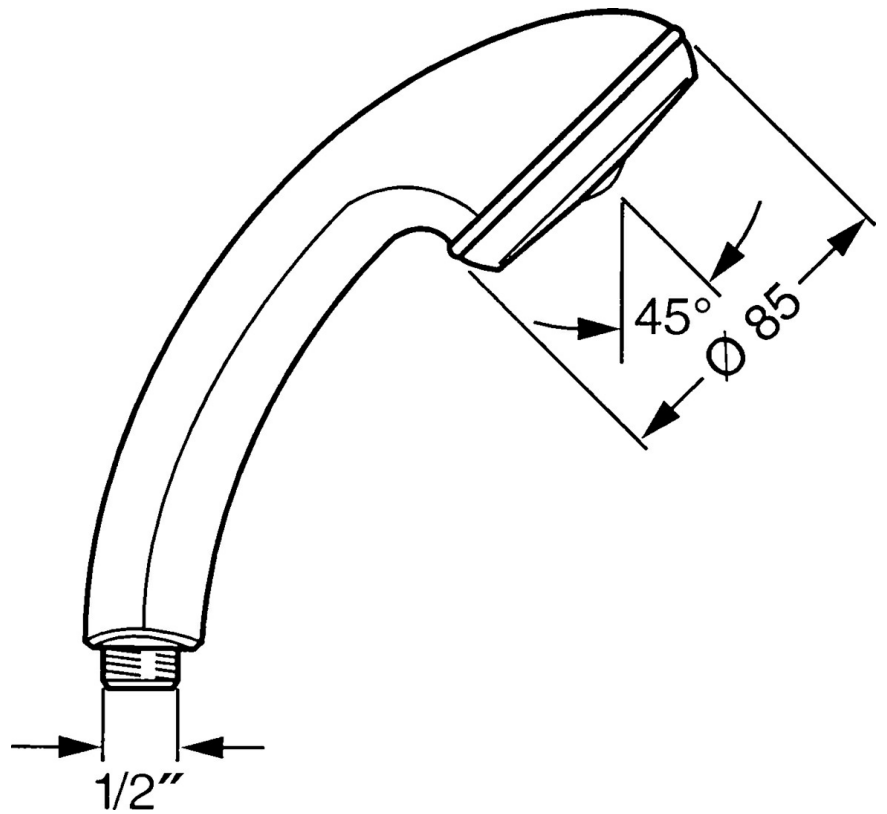

EAN: 4015474673472  
[static.hansa.com/04310100](http://static.hansa.com/04310100)

- Riešenia pre sprchy
- Príslušenstvo
- Chróm
- Sprchová hadica s ochranou proti prekrúteniu
- Normálny - Rovnomerný a jemný prúd vody
- Filter, filtre na nečistoty
- 1-prúdová

### Technické vlastnosti

Dodávka teplej vody **max. +65°C**  
 Pracovný tlak **0.5-5 bar**  
 Spojovacia veľkosť **G1/2**  
 Materiál **Kompozit**